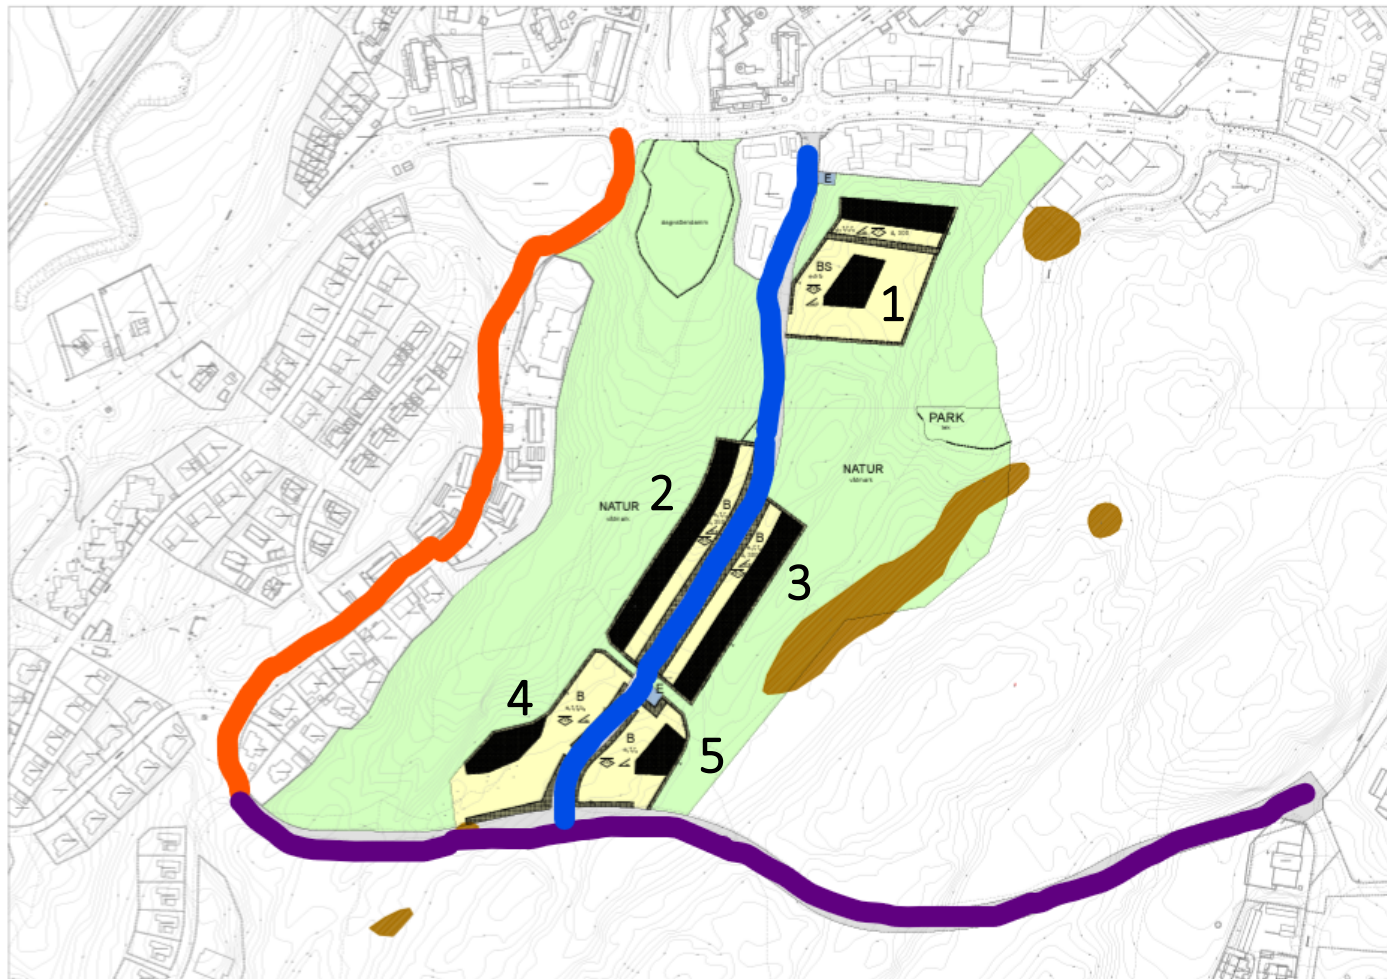

Översiktskarta Stadsskogen etapp 4

Vägar

- röd Skogskullegatan (befintlig)
- blå Trollskogsgatan (förlängs)
- lila Bärnstensgatan (ny)

Kvarter

- 1 Oknyttet
- 2 Skogsrådet
- 3 Hustomten
- 4 Stentrollet
- 5 Bergsvätten