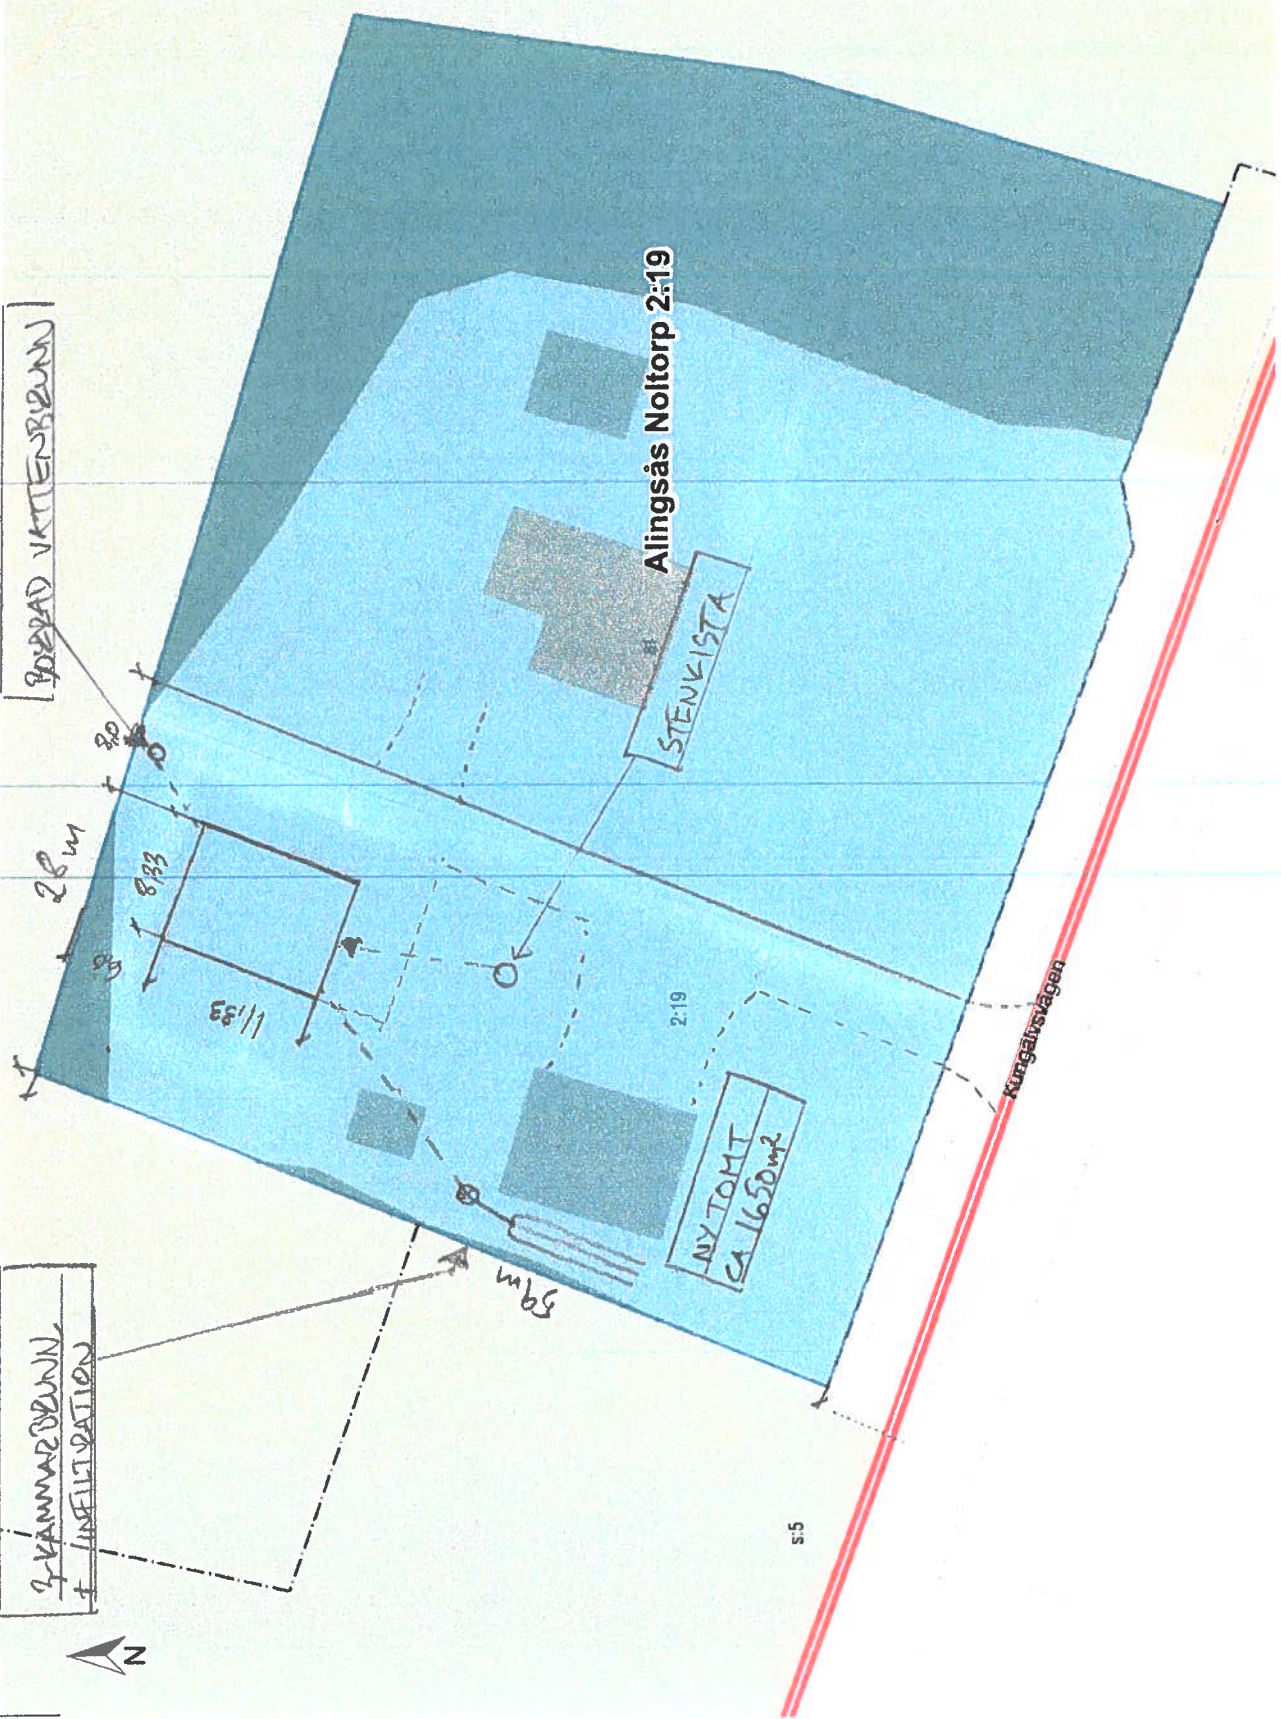

N 6425988  
E 351730

Tänk på att gränserna i kartan inte alltid stämmer överens med verkligheten och de är inte juridiskt gällande © Lantmätaren

2-KAMMAREBUNN  
+ INFILTRATION

BREDD VATTENBUNN

0 10 20 30 m  
Skala 1:500. SWEREF 99 TM. RH 2000.

LANTMÄTERIET

N 6425989  
E 351899