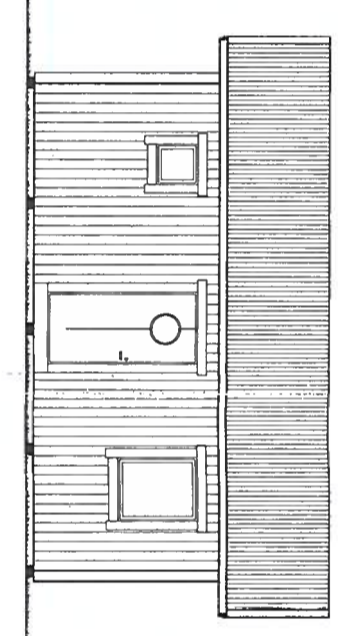

Original

Kombinerad tvättmaskin och torktumlare

REF:
LAGER:

REF	AVT	ANMÄN	ANSER	EM	DRUK
-----	-----	-------	-------	----	------

KUNDFÖRSLAG
 ATTEFALLSHUS 30 kvm

Grästorpsstugan
 Småstugor Förråd Lusthus

UPPGÅRD NR	RIKID AV	HANDSKOBBE
SS	ANSVARD	

WESTER BYGGTRÅ AB

SKALA	NUMMER	REF
1:100 (A3)		

PL0: