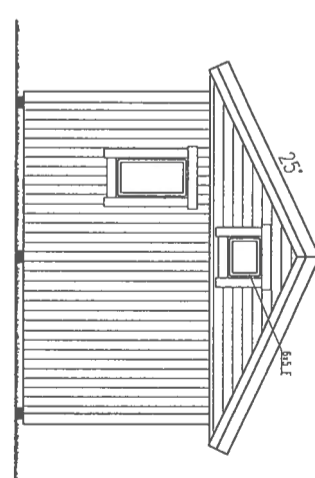

Original

Kombinerad tvättmaskin och torktumlare

REF:
LAGER:

REF	AVT	ANMÄN	ANSER	EM	DRUK
-----	-----	-------	-------	----	------

KUNDFÖRSLAG
 ATTEFALLSHUS 30 kvm

Grästorpsstugan
 Småstugor Förråd Lusthus

UPPGÅRD NR	RIKID AV	HANDSKOBBE
SS	ANSVARD	

WESTER BYGGTRÅ AB

SKALA	NUMMER	REF
1:100 (A3)		

PL0: