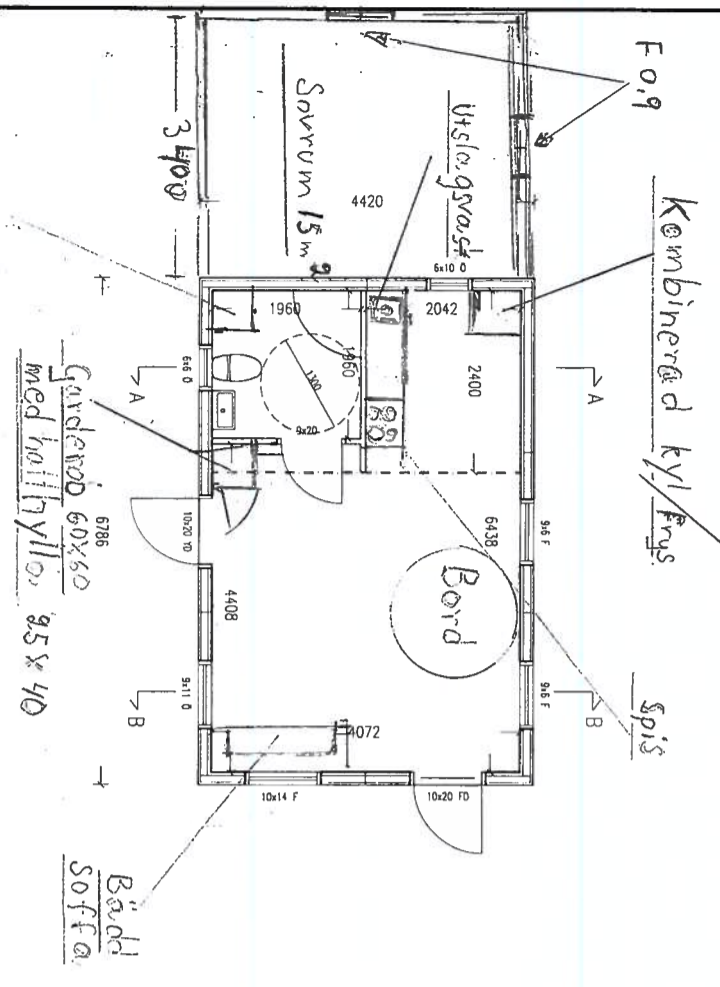

Original

Kombinerad tvättmaskin och torktumlare

REF:
LAGER:

REF	AVT	ANMÄN	ANSER	EM	DRUK
-----	-----	-------	-------	----	------

KUNDFÖRSLAG
 ATTEFALLSHUS 30 kvm

Grästorpsstugan
 Småstugor Förråd Lusthus

UPPGÅRD NR	RIKID AV	HANDSKOBBE
SS	ANSVARD	

WESTER BYGGTRÅ AB

SKALA	NUMMER	REF
1:100 (A3)		

PL0: