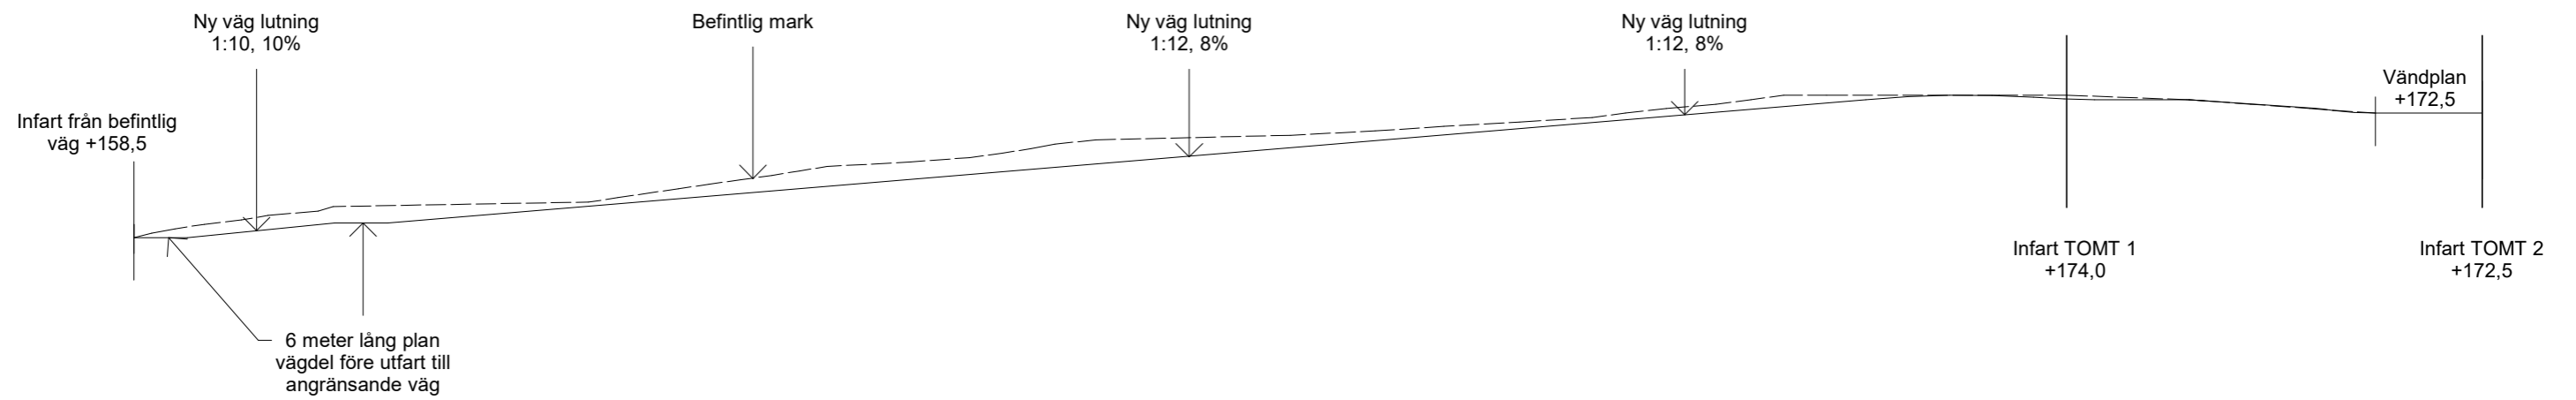

FÖRSLAGSRITNING - TOMTFÖRSLAG

ARKITEKTSKISS | .

PROJEKTLEDARE - TEAM LYCKEBACKA

SÄLJARE - .

Skala 1:750

BET ÄNDRINGEN AVSER SIGN DATUM

VÄGSEKTION
30.132 VERSION

TOMTFÖRSLAG
HALLEN 1:13
ALINGSÅS KOMMUN