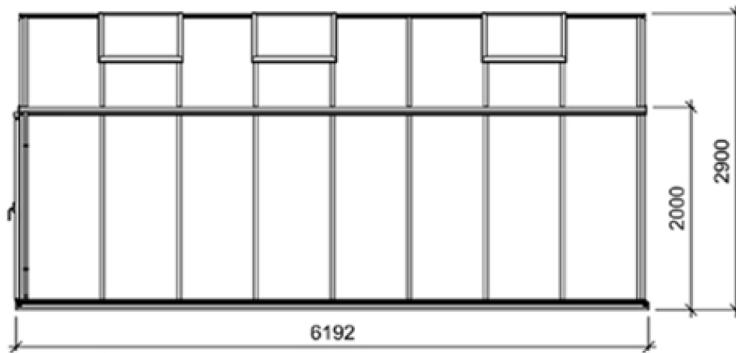

FRONT FRAMSIDA

REAR BAKSIDA

SIDE SIDA

PLAN GRUNDPLAN

Skala 1:50

REV	ANT	REVIDERINGEN AVSER	SIGN	DATUM
		BYGGLOVSUNDERLAG		
		Green Room Classic 19,7 m ² 6192 X 3188 mm		
DATUM	2020-03-05	RTAD AV:	KL	RITNINGNUMMER: 3015