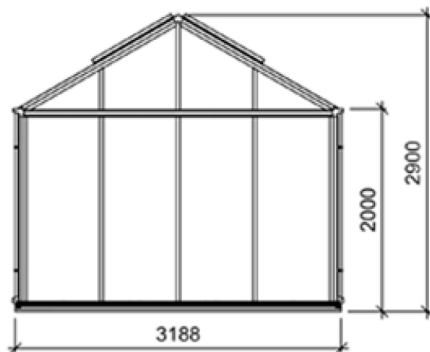

FRONT FRAMSIDA

REAR BAKSIDA

SIDE SIDA

PLAN GRUNDPLAN

Skala 1:50

REV	ANT	REVIDERINGEN AVSER	SIGN	DATUM
		BYGGLOVSUNDERLAG		
		Green Room Classic 19,7 m ² 6192 X 3188 mm		
DATUM	2020-03-05	RTAD AV:	KL	RITNINGNUMMER: 3015