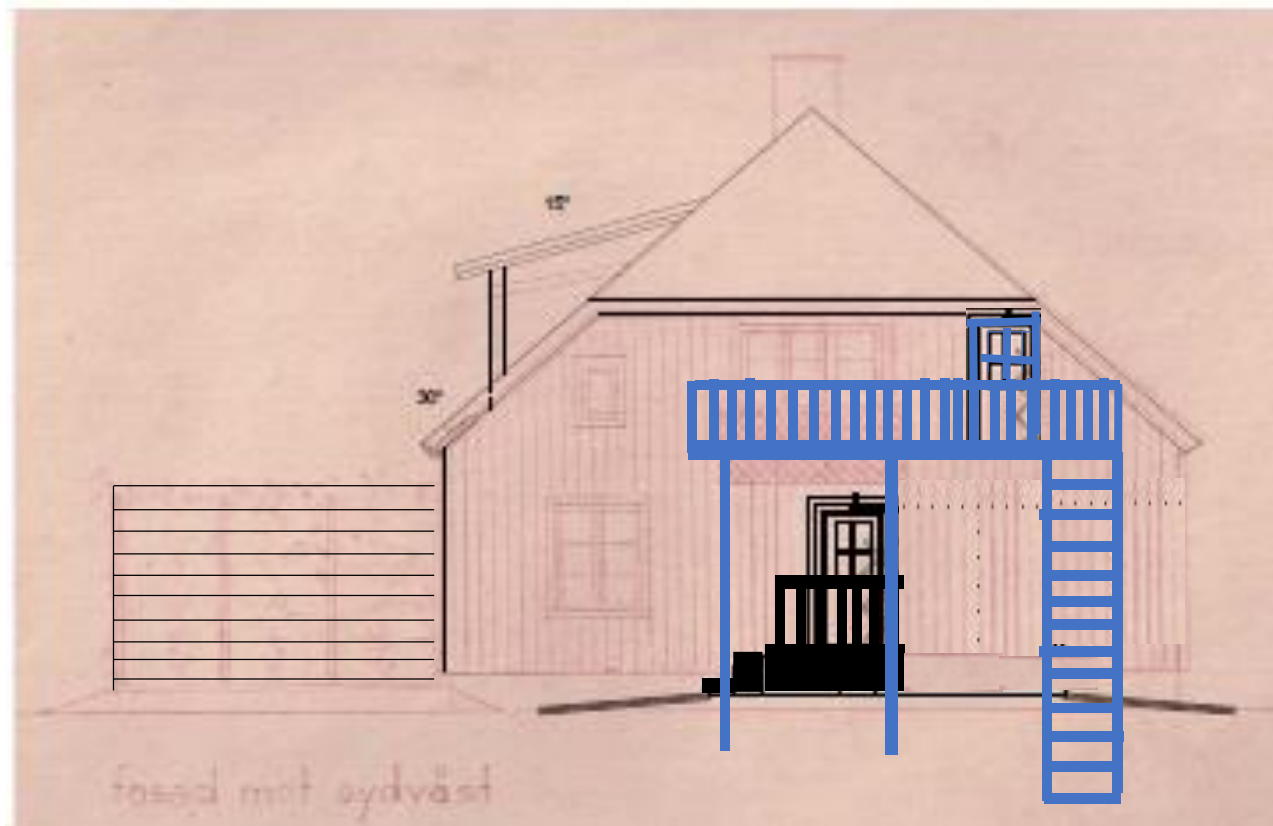

Större balkong i blått, ny trappa & entrédörr till våning 2, Upplo 1:1

Entrédörr på balkong sätts dit i samma färg som den nedanför =vit.