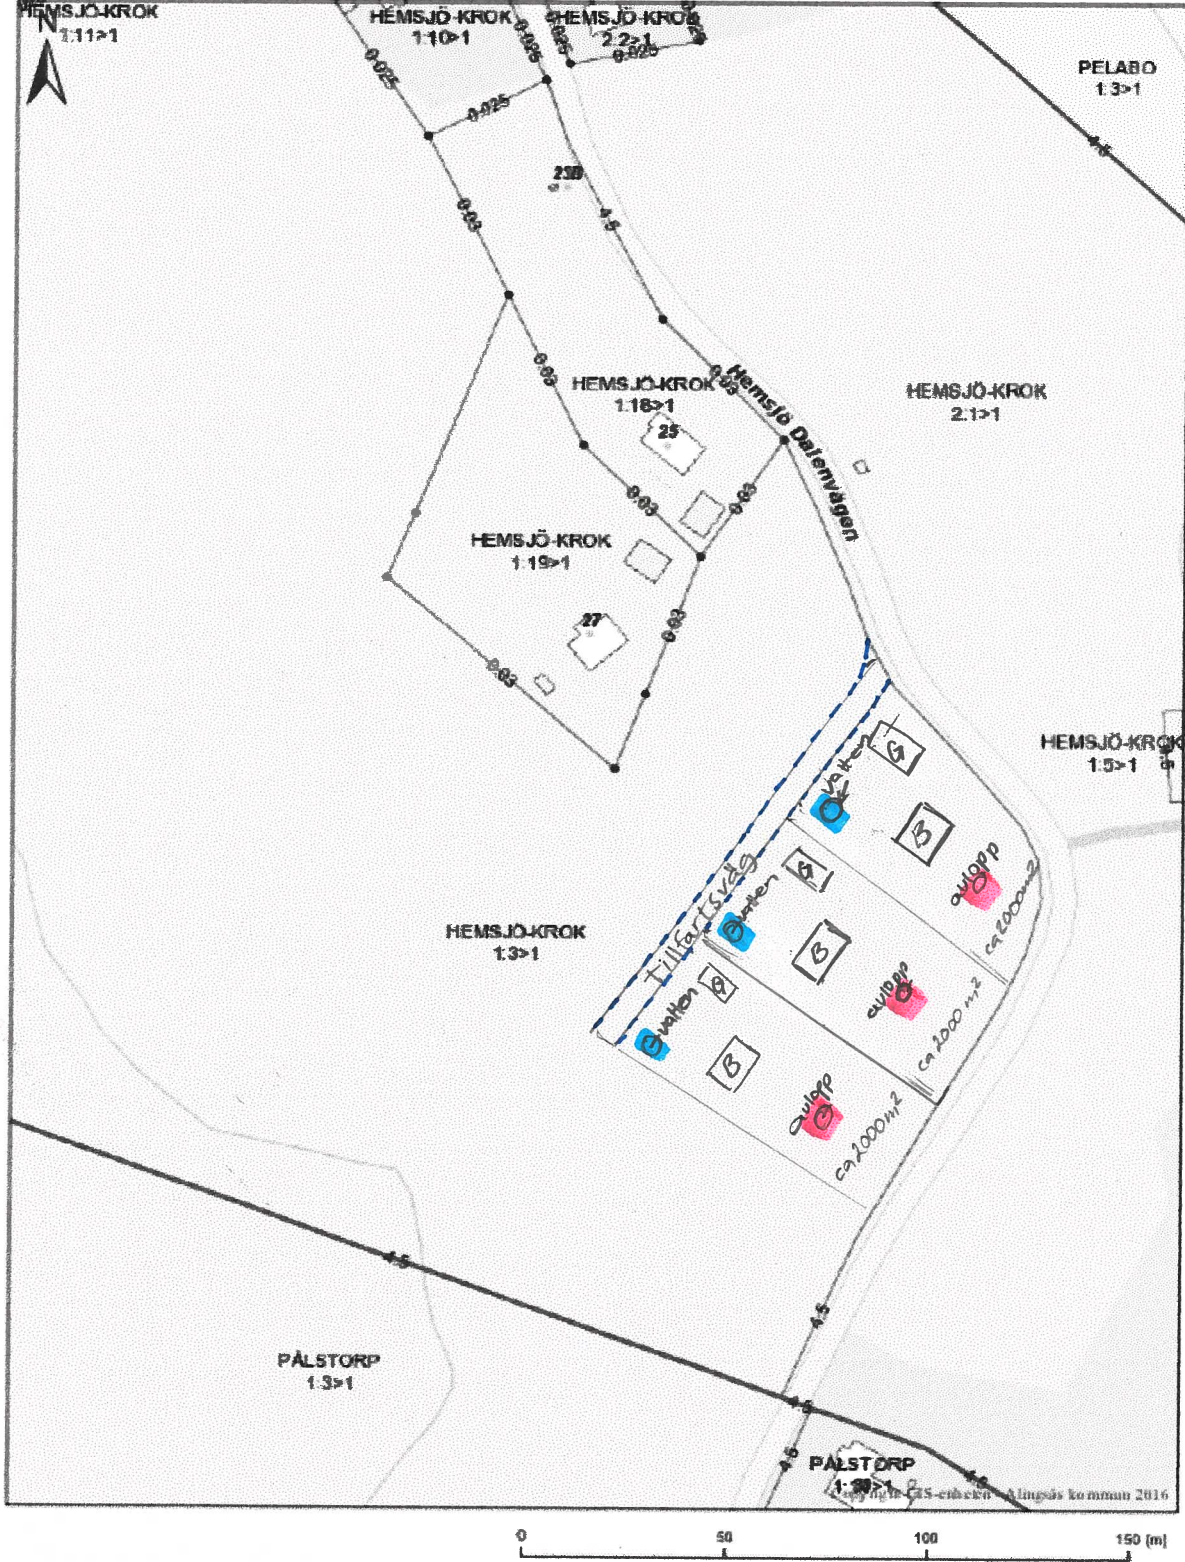

# Hemsjö-Krok 1:3

april 16, 2020

\* AVLOPP - SLUTEN TANK  
TYP "BAGA"

\* VATTEN - BORRAD BRUNN

1:1 500  
G - GARAGE (CA 40M<sup>2</sup>)  
B - BOSTADSHUS (CA 190M<sup>2</sup>)