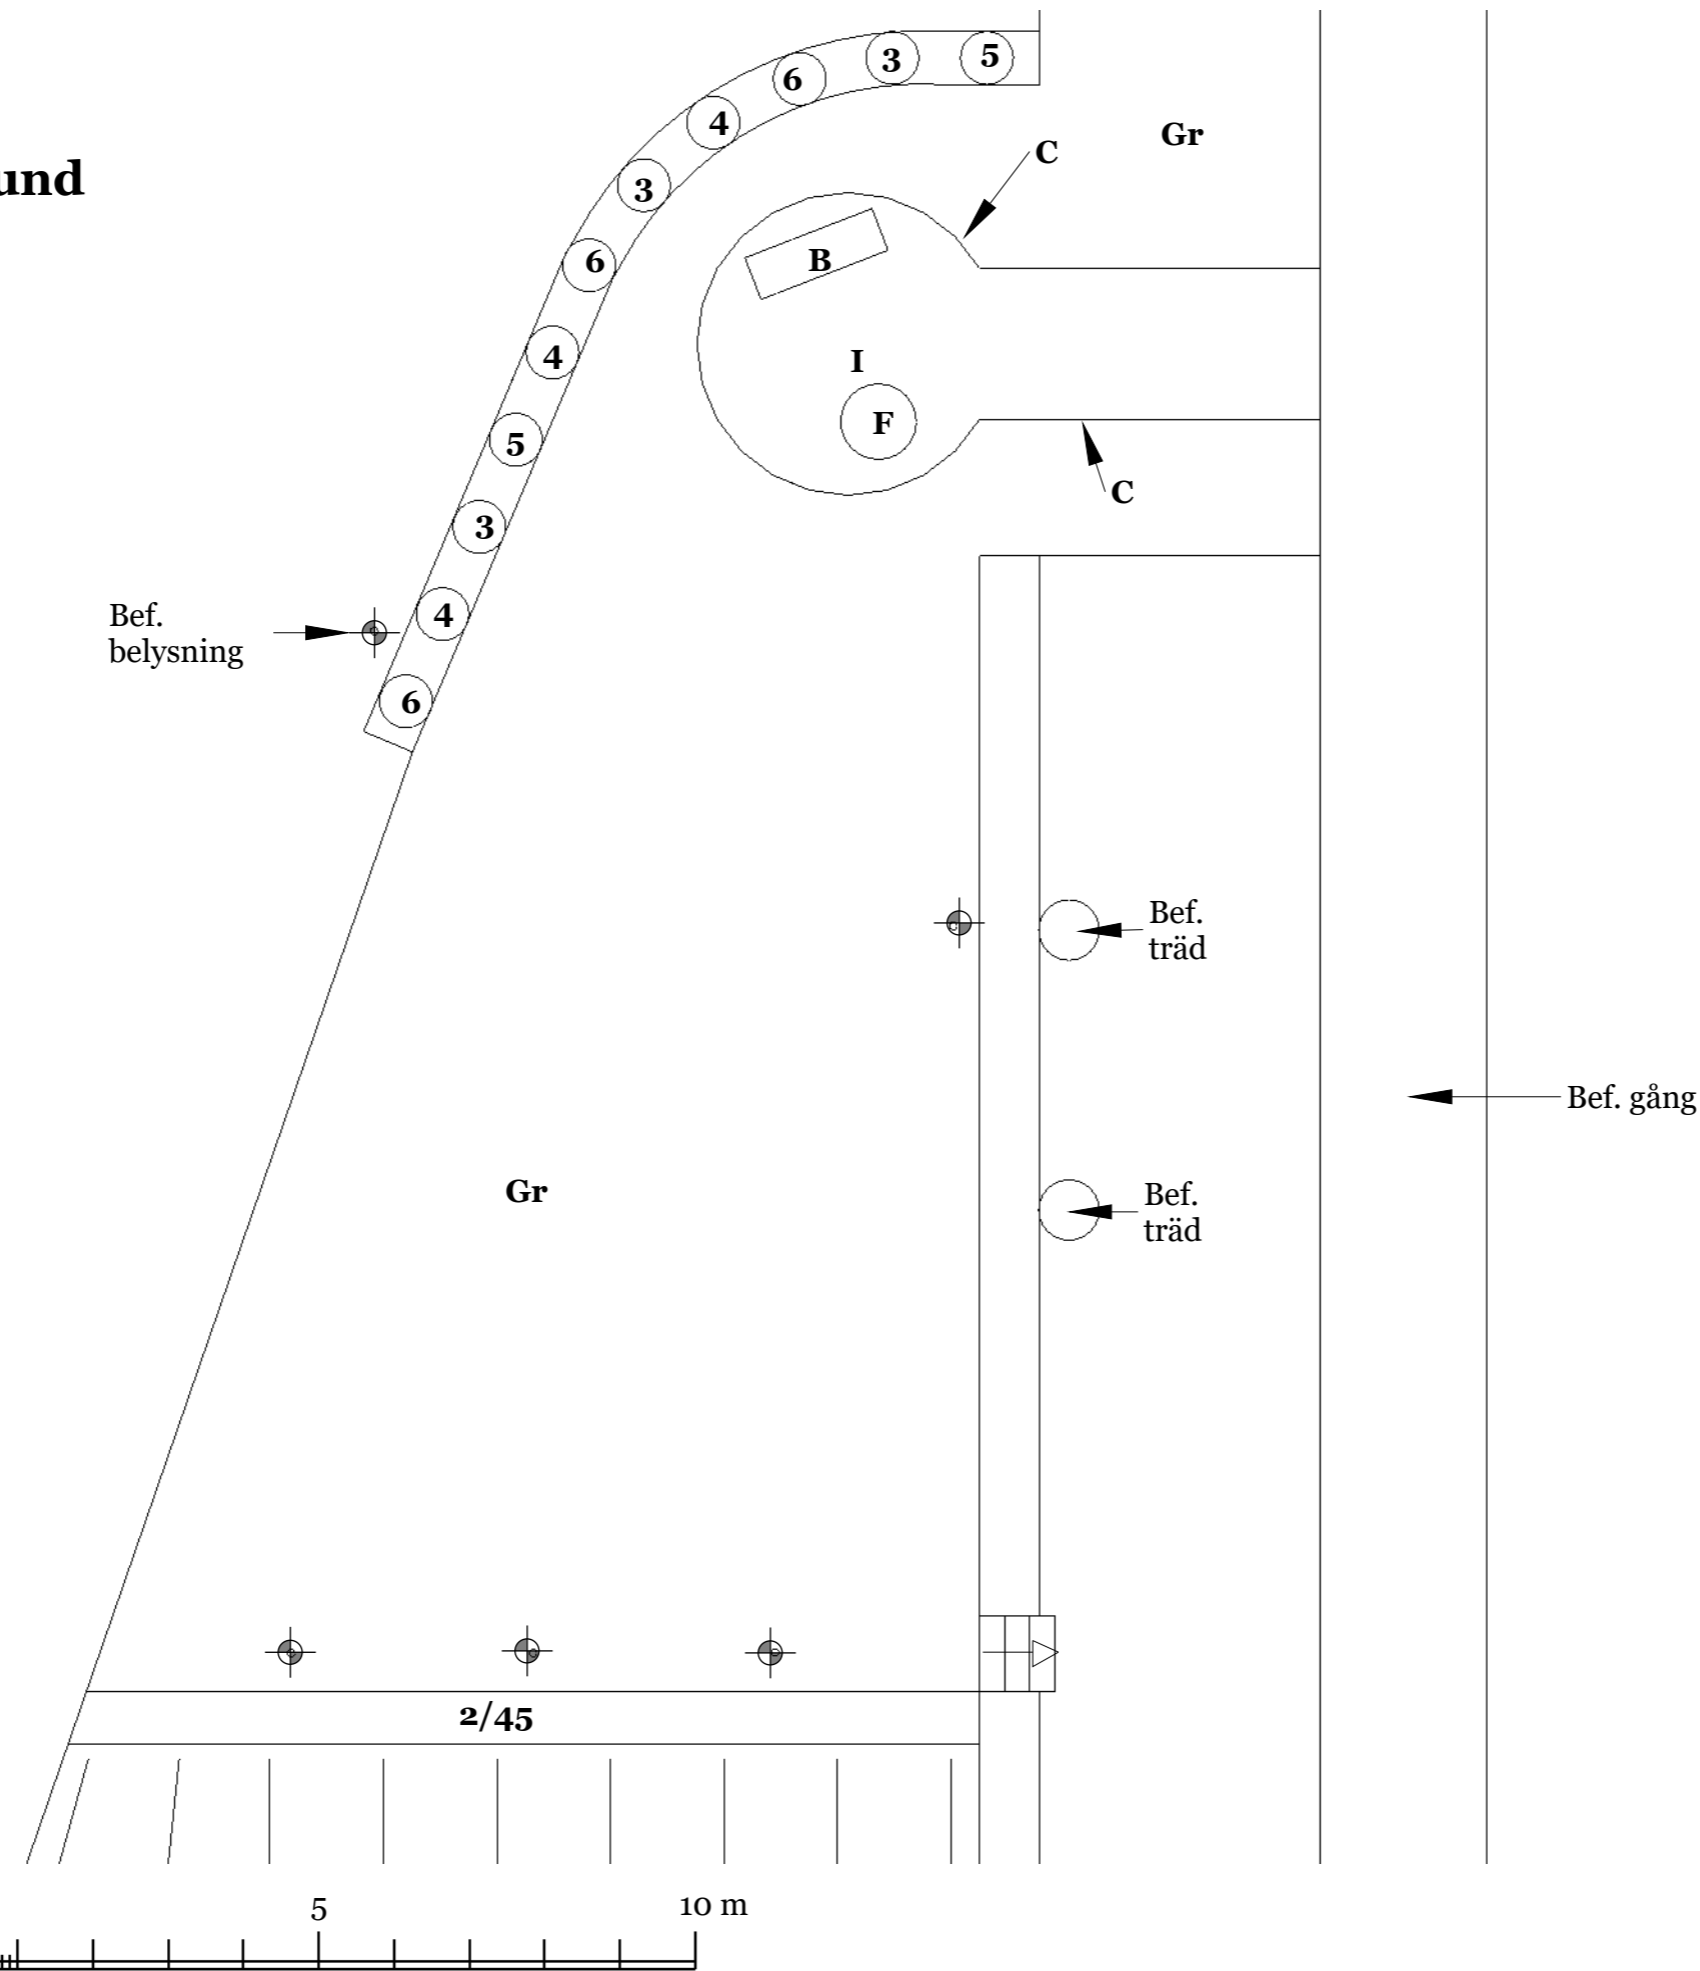

Askgravlund

Skala 1:100

Bjärke församling
Långared
Askgravlund, minneslund

Ritning askgravlund
Skala 1:100

Ritad av:
Katarina Olsson
2019-10-23

Minneslund

Skala 1:100

Bjärke församling
Långared
Askgravlund, minneslund

Ritning askgravlund
Skala 1:100

Ritad av:
Katarina Olsson
2019-10-23