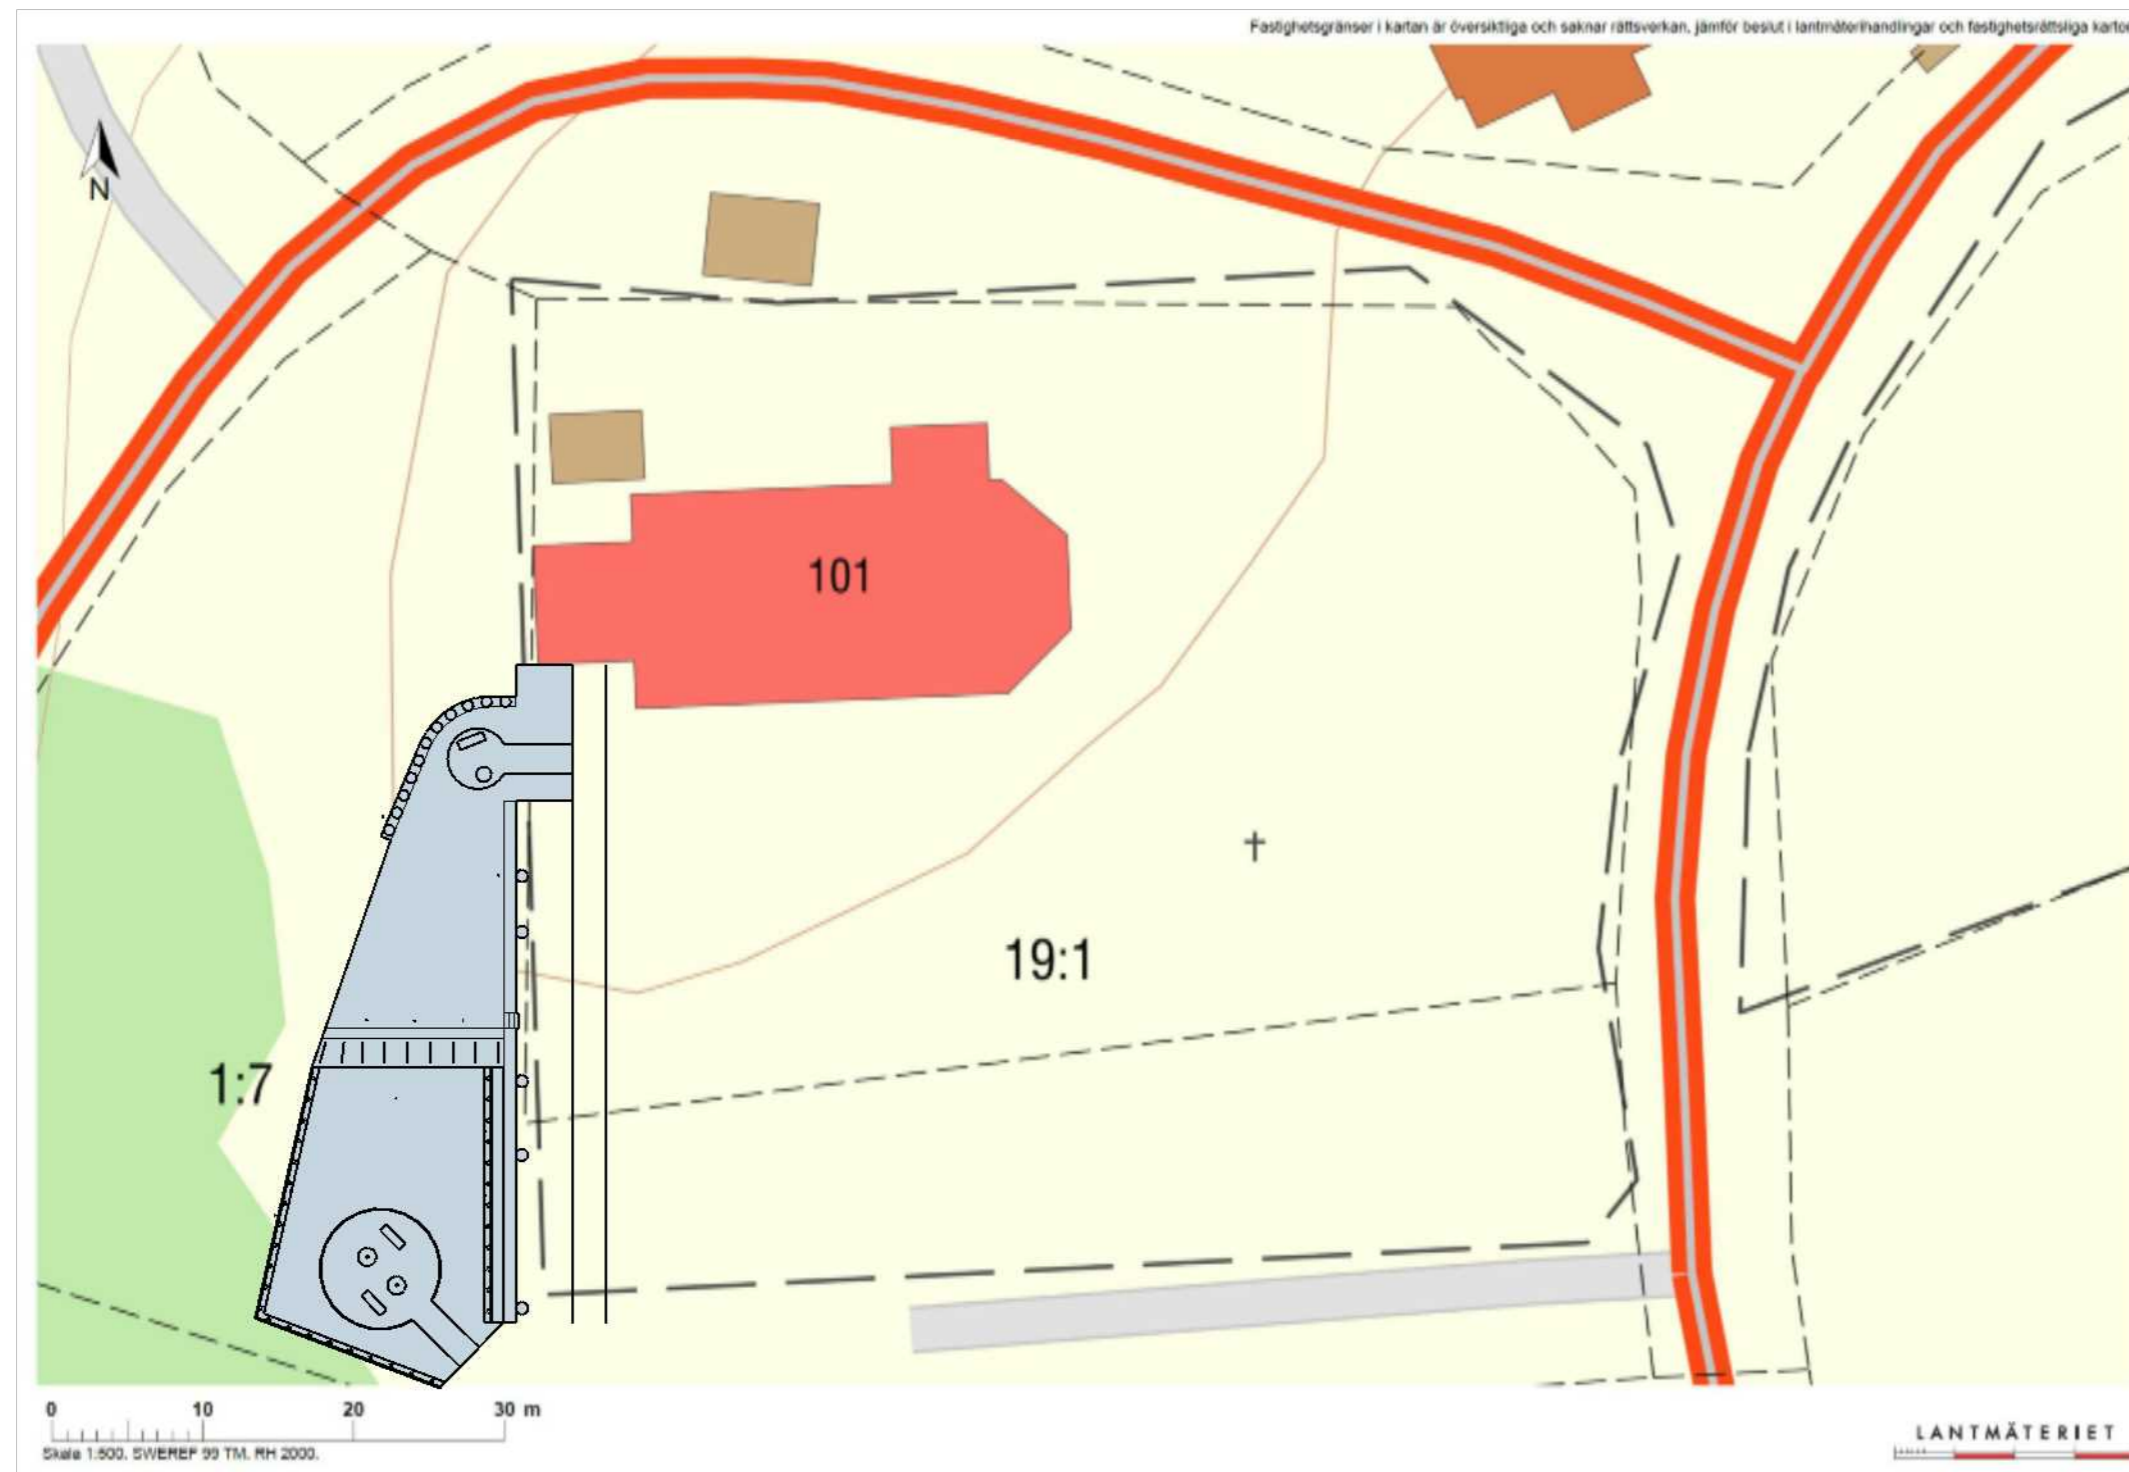

Askgravlund, minneslund översikt

Skala 1:500

Bjärke församling
Långared
Askgravlund, minneslund

Översikt
Skala 1:500

Ritad av:
Katarina Olsson
2019-10-23

Stora Mellby
rädgård &
Design
För dig och din trädgård

Askgravlund

Skala 1:100

Bjärke församling
Långared
Askgravlund, minneslund

Ritning askgravlund
Skala 1:100

Ritad av:
Katarina Olsson
2019-10-23

Minneslund

Skala 1:100

Bjärke församling
Långared
Askgravlund, minneslund

Ritning askgravlund
Skala 1:100

Ritad av:
Katarina Olsson
2019-10-23