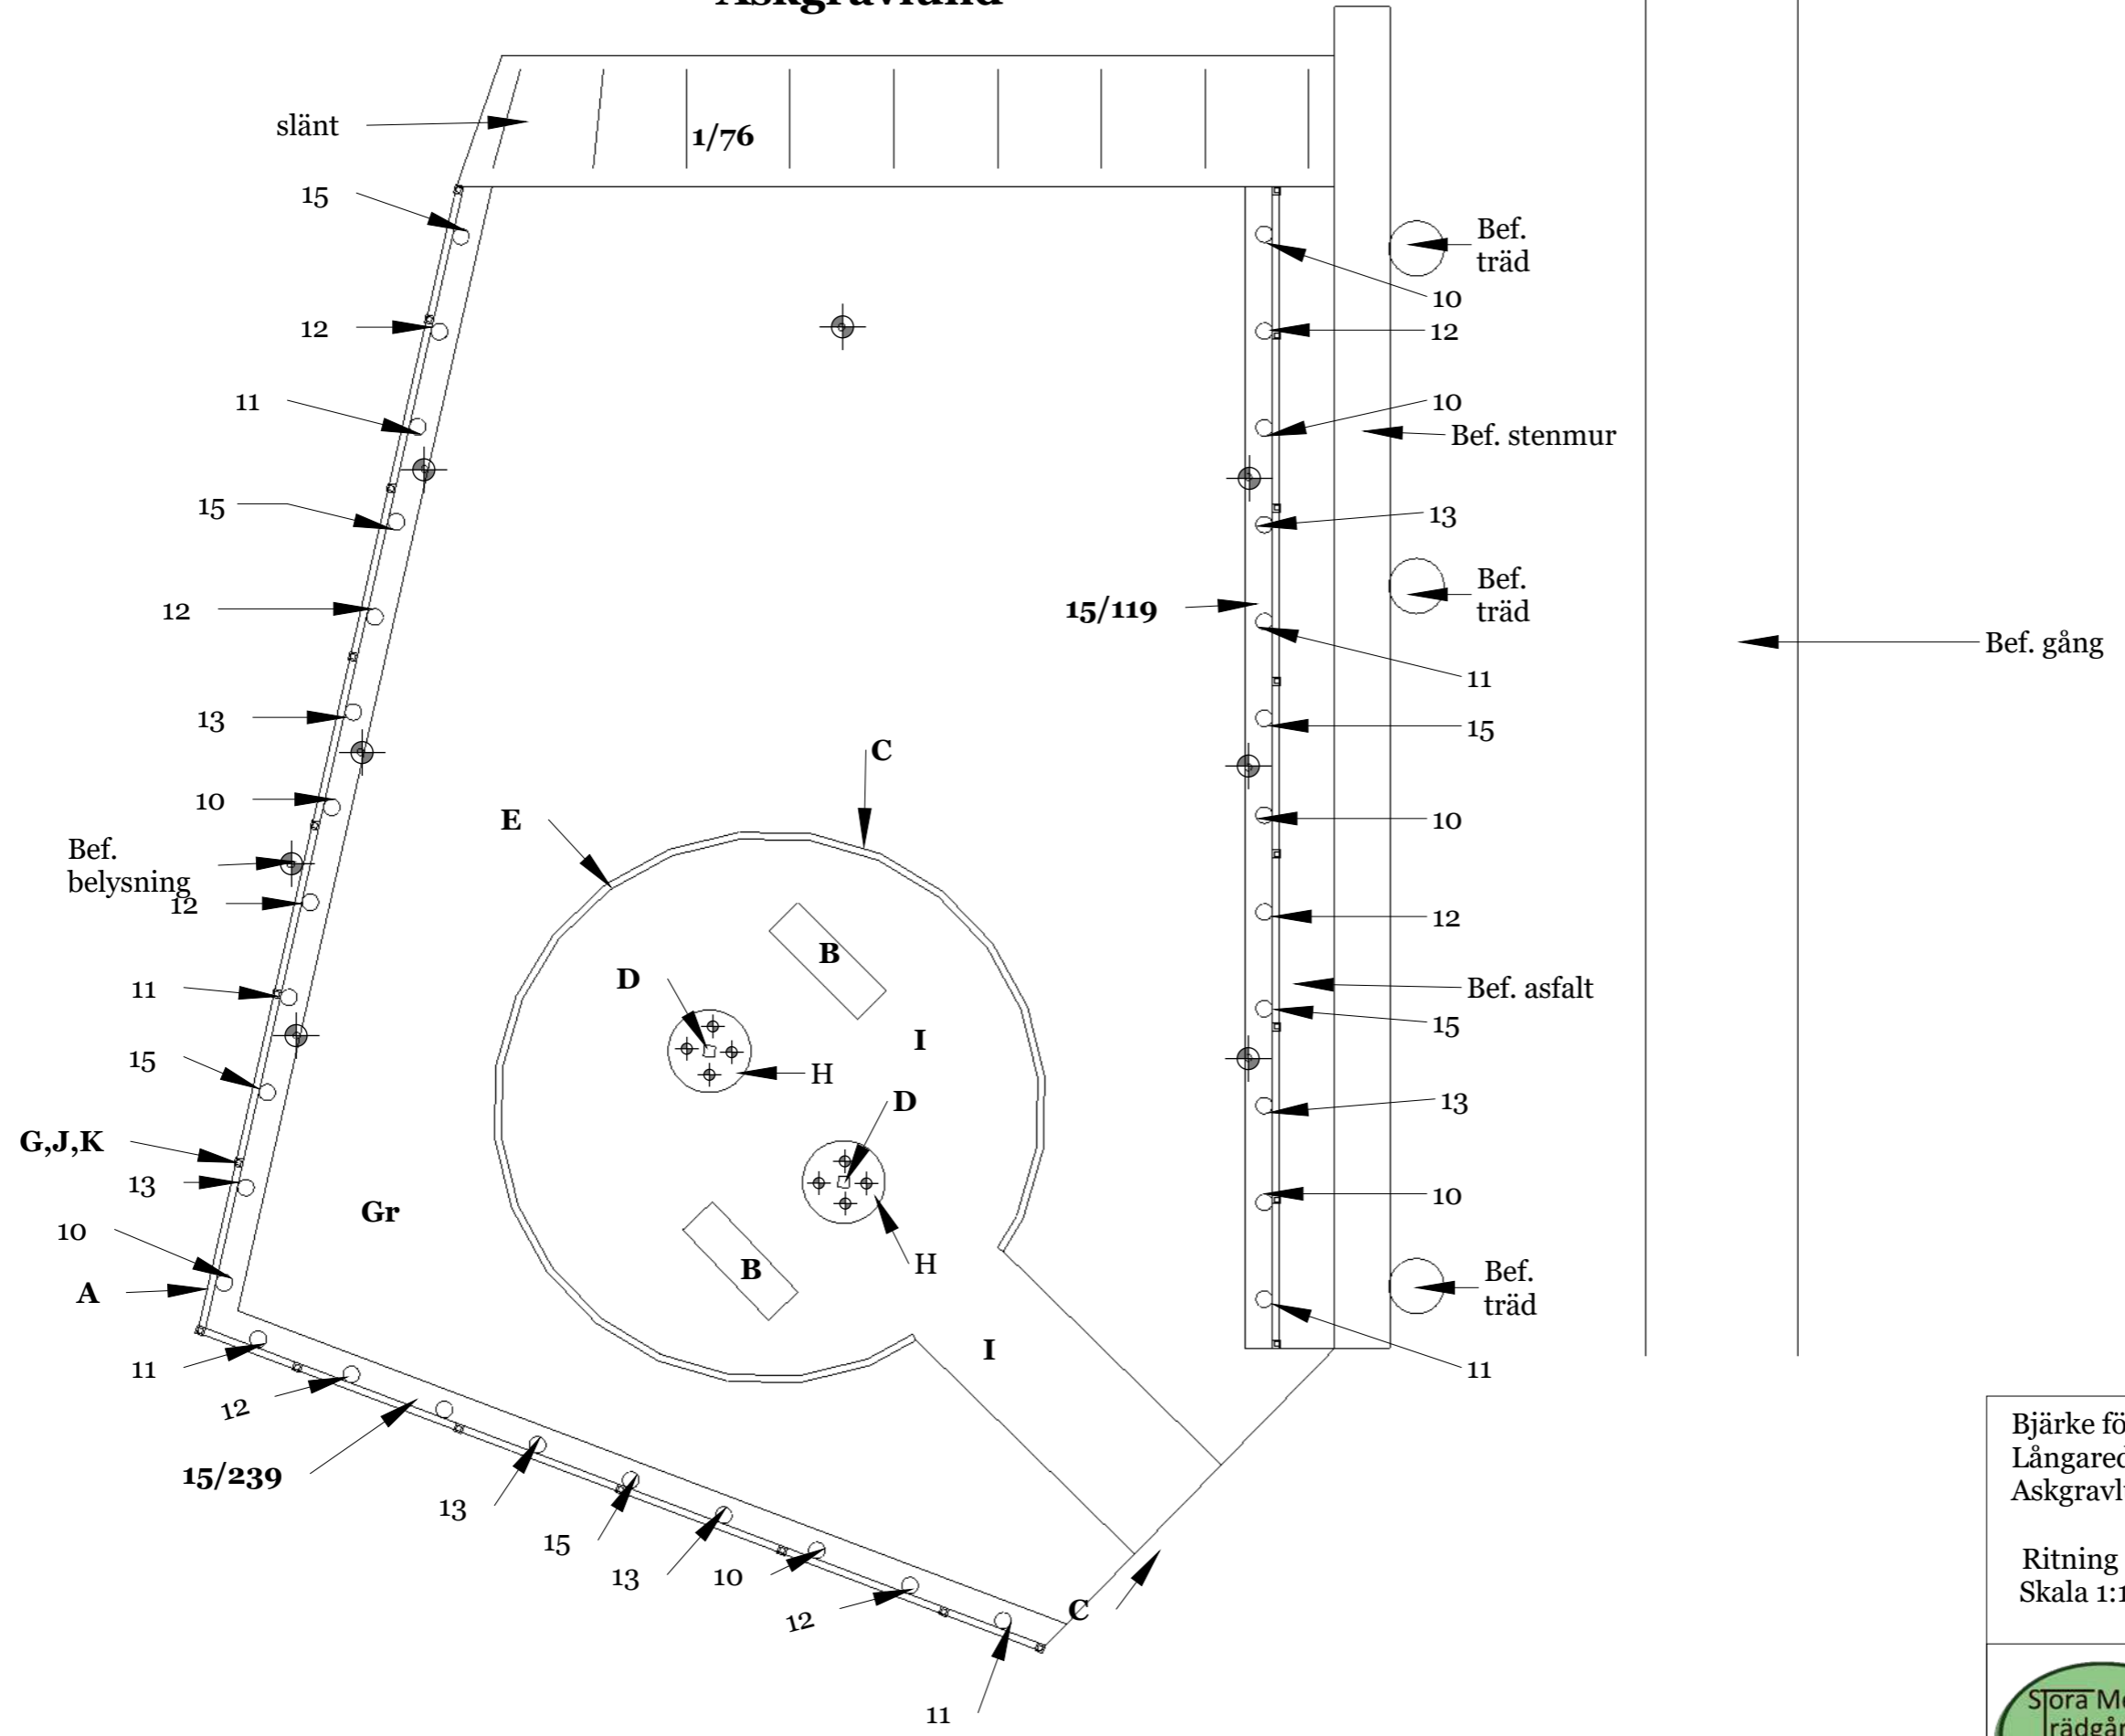

Askgravlund, minneslund översikt

Skala 1:500

Bjärke församling
Långared
Askgravlund, minneslund

Översikt
Skala 1:500

Ritad av:
Katarina Olsson
2019-10-23

Stora Mellby
rädgård &
Design
För dig och din trädgård

Askgravlund

Skala 1:100

Bjärke församling
Långared
Askgravlund, minneslund

Ritning askgravlund
Skala 1:100

Ritad av:
Katarina Olsson
2019-10-23

Minneslund

Skala 1:100

Bjärke församling
Långared
Askgravlund, minneslund

Ritning askgravlund
Skala 1:100

Ritad av:
Katarina Olsson
2019-10-23