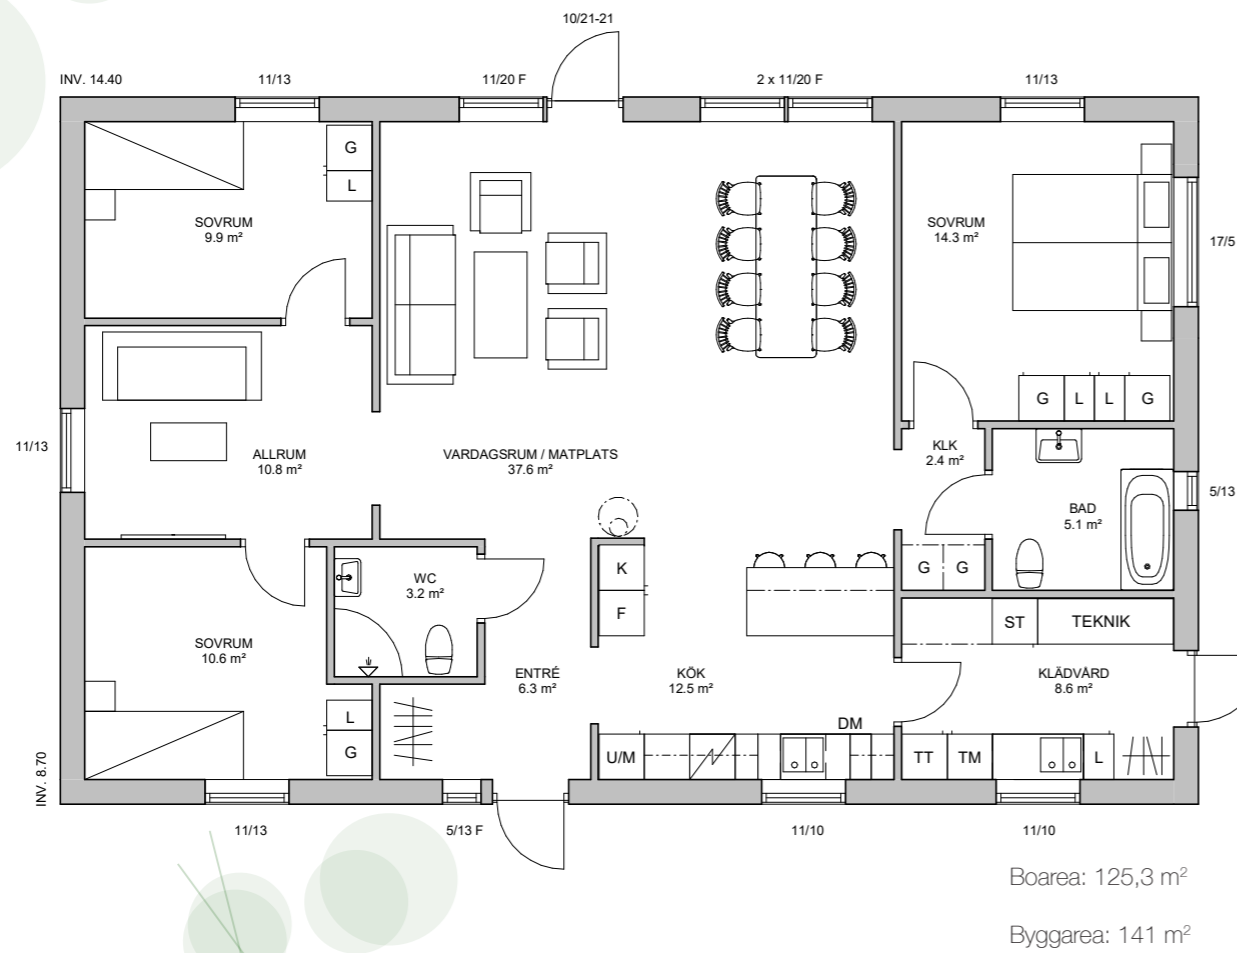

# BOVIK 125 special - Black & White

Ett litet hus med stor insida som är klassiskt modernt med vit fasad, svarta spröjsade fönster och kort takfot.

I entrén möts ni av öppna ytor i kök, matplats och vardagsrum. Här har ni också fri sikt genom vardagsrummets höga fönster och vidare ut i trädgården. Köket har en stor ö med gott om förvaring och arbetsyta. Vid matplatsen kan man lätt möblera för långbord och stora fester och både matplatsen och vardagsrummet har en fin koppling till trädgården genom sina stora fönster.

Huset är uppdelat i två delar med 2 sovrum och ett allrum i den vänstra delen. I husets andra sida finns ett större master bedroom med gott om förvaring och närhet till wc/d.

1:100