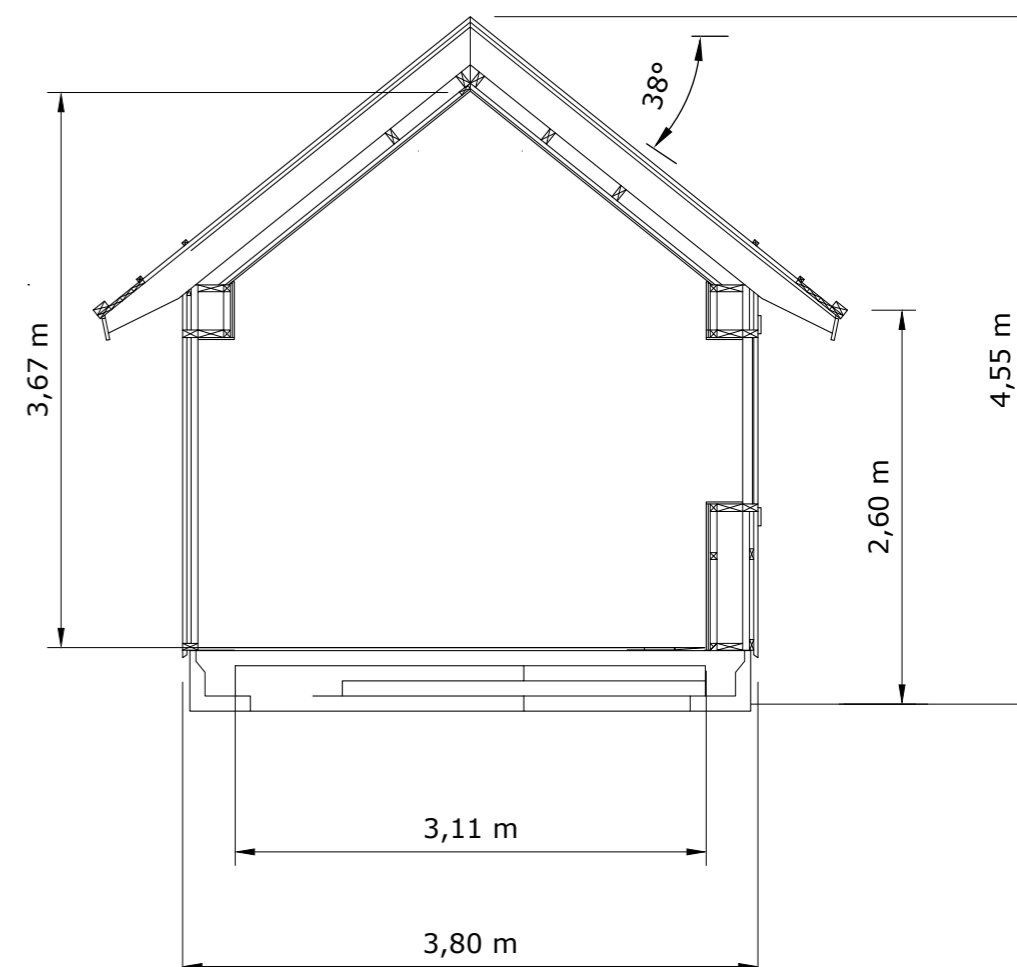

SEKTION A-A

SEKTION B-B

MÖRLANDA 1:23
TILLBYGGNAD FRITIDSHUS
SEKTIONSRITNING

RITNING A3

SKALA 1:50

DATUM: 2020-01-15

RITAD AV: F&M DESIGN