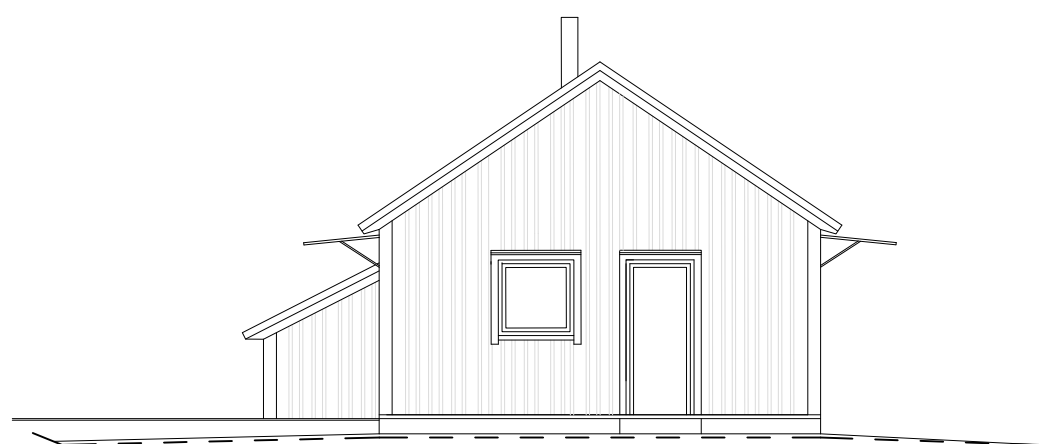

Fasad mot väster

Fasad mot norr

Fasad mot söder

Utvändigt material och kulörsättning:
Tak: plåt, grå
Väggar: stående panel med locklist,
kulör mörkt brun,
Fönster: vita

Bergsjödal 1:87
Nybyggnad av fritidshus
Fasader
Ritningsnummer 02.2
Skala 1:100 (A3)
Ritad av Ylva Offerman
2020-01-25