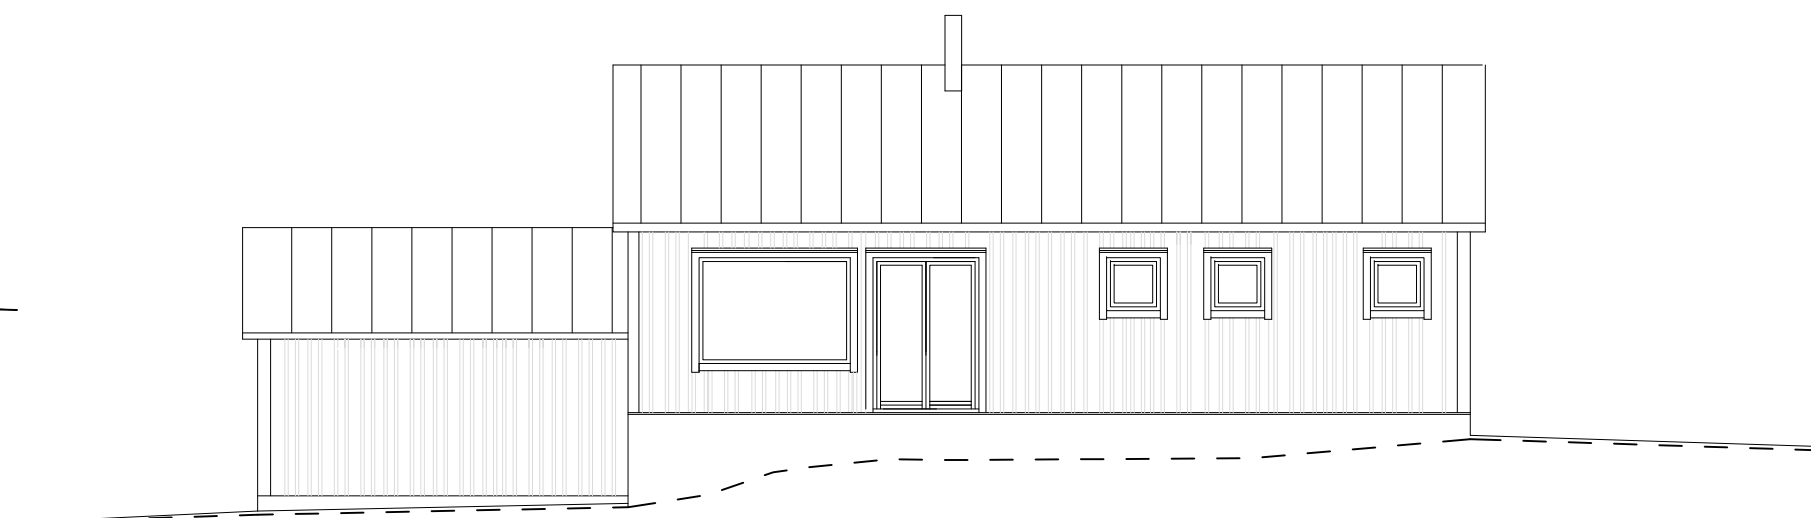

Fasad mot väster

Fasad mot norr

Fasad mot söder

Utvändigt material och kulörsättning:
Tak: plåt, grå
Väggar: stående panel med locklist,
kulör mörkt brun,
Fönster: vita

Bergsjödal 1:87
Nybyggnad av fritidshus
Fasader
Ritningsnummer 02.2
Skala 1:100 (A3)
Ritad av Ylva Offerman
2020-01-25