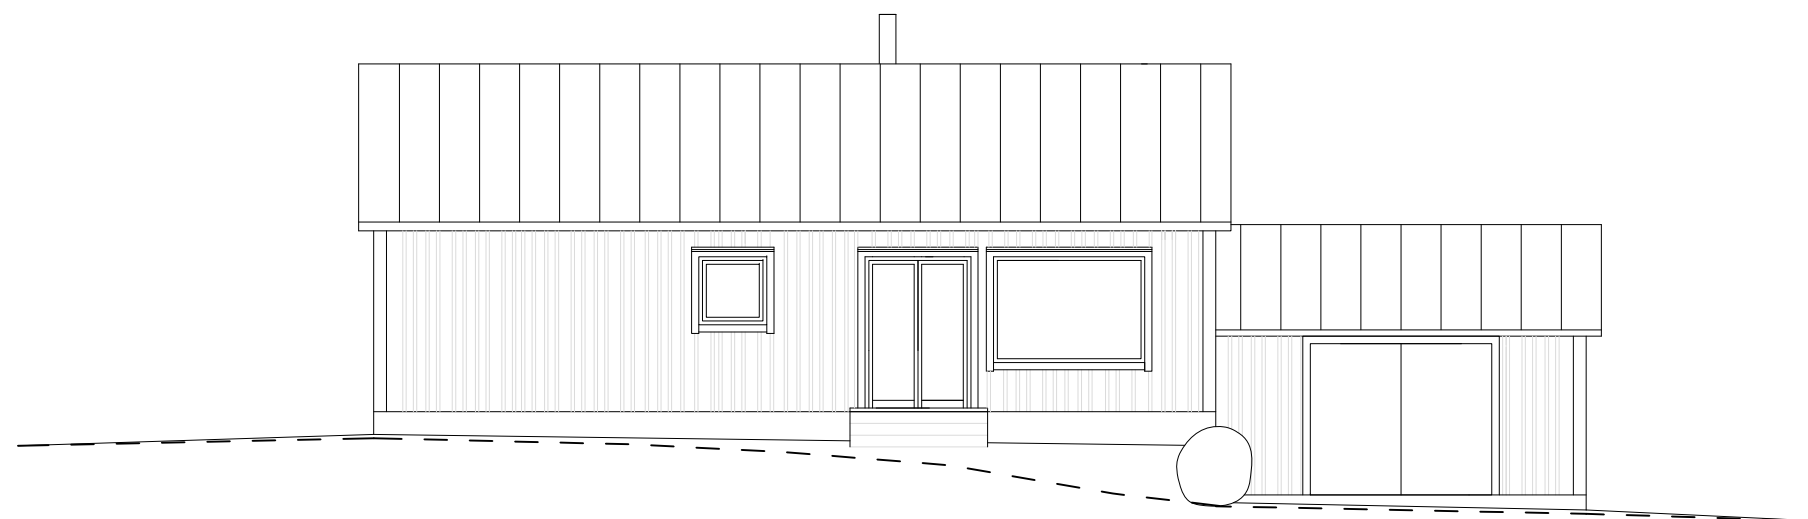

Fasad mot väster

Fasad mot norr

Fasad mot söder

Utvändigt material och kulörsättning:
Tak: plåt, grå
Väggar: stående panel med locklist,
kulör mörkt brun,
Fönster: vita

Bergsjödal 1:87
Nybyggnad av fritidshus
Fasader
Ritningsnummer 02.2
Skala 1:100 (A3)
Ritad av Ylva Offerman
2020-01-25