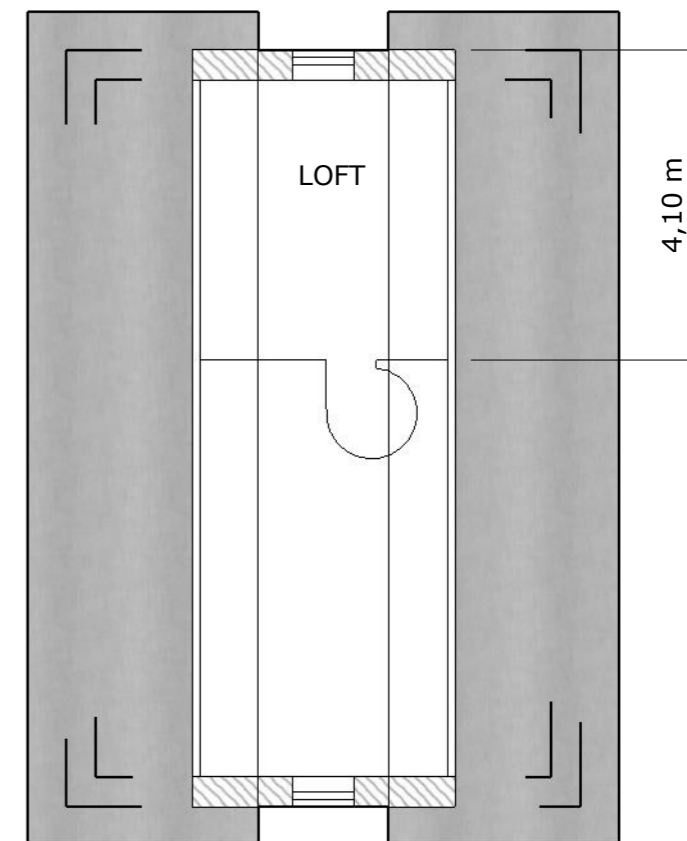

NYTILLKOMMEN BTA: 77,7 m²

MÖRLANDA 1:23
TILLBYGGNAD FRITIDSHUS
PLANRITNING

RITNING A1

SKALA 1:100

DATUM: 2020-01-15

RITAD AV: F&M DESIGN