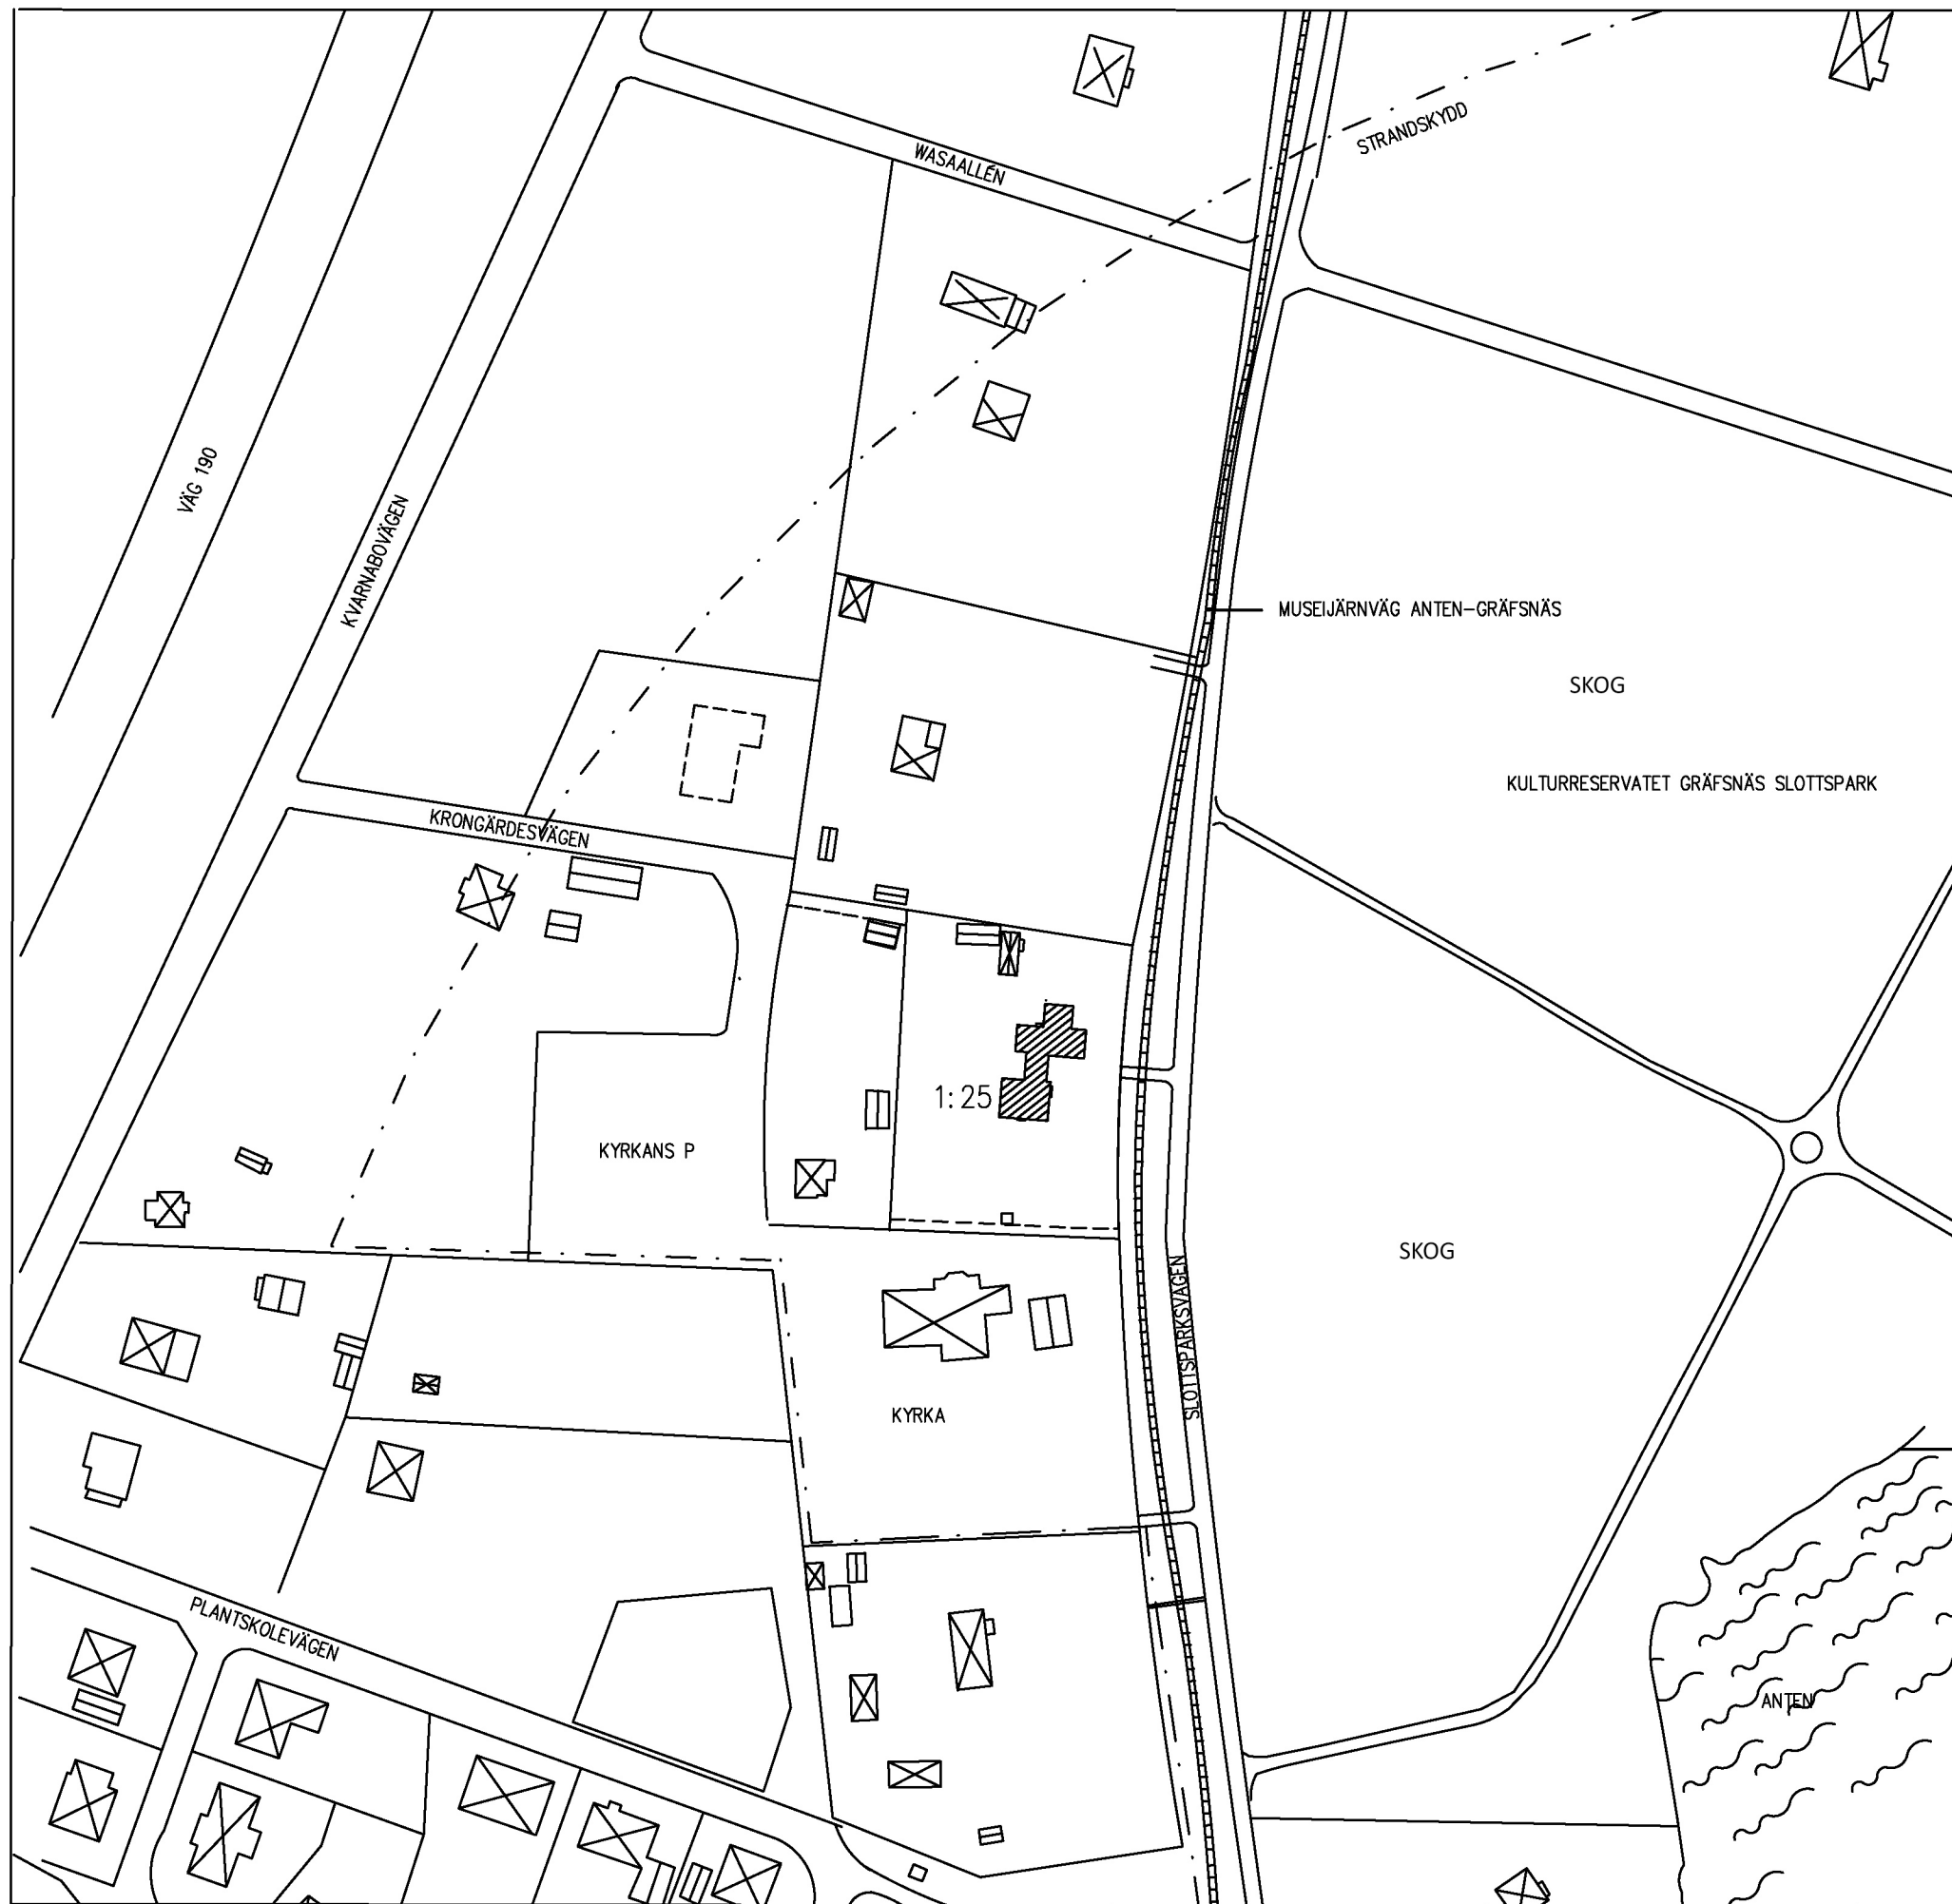

RESERVATION  
UNDERLAGET TILL DENNA PLAN ÄR HÄMTAT FRÅN OLIKA KÄLLOR  
OCH SAMMANSATT FÖR ATT ILLUSTRERA MILJÖN. DEN GÖR INTE ANSPRÅK PÅ  
PÅ ATT VARA FULLSTÄNDIG.

GRÄFSNÄS 1:25  
Slottsparksvägen 5A  
Skala 1:1000 (A3)