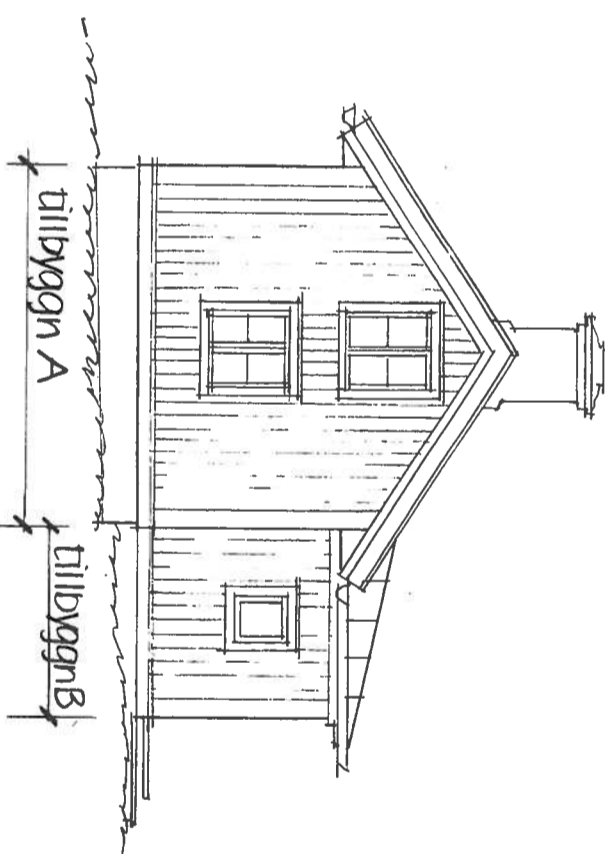

fasad mot väster

fasad mot söder

fasad mot öster

Skala 1:100
0 1 2 3 4 5m

BYGGLOVHANDLING

2.

Hulabäck 2:30

Aiingsås Kommun

Tillbyggnad fritidshus

Fasader i skala 1:100

Aiingsås 3 maj 2019

Tams Grönwall, arkitekt msa.
tel. 0736 582294