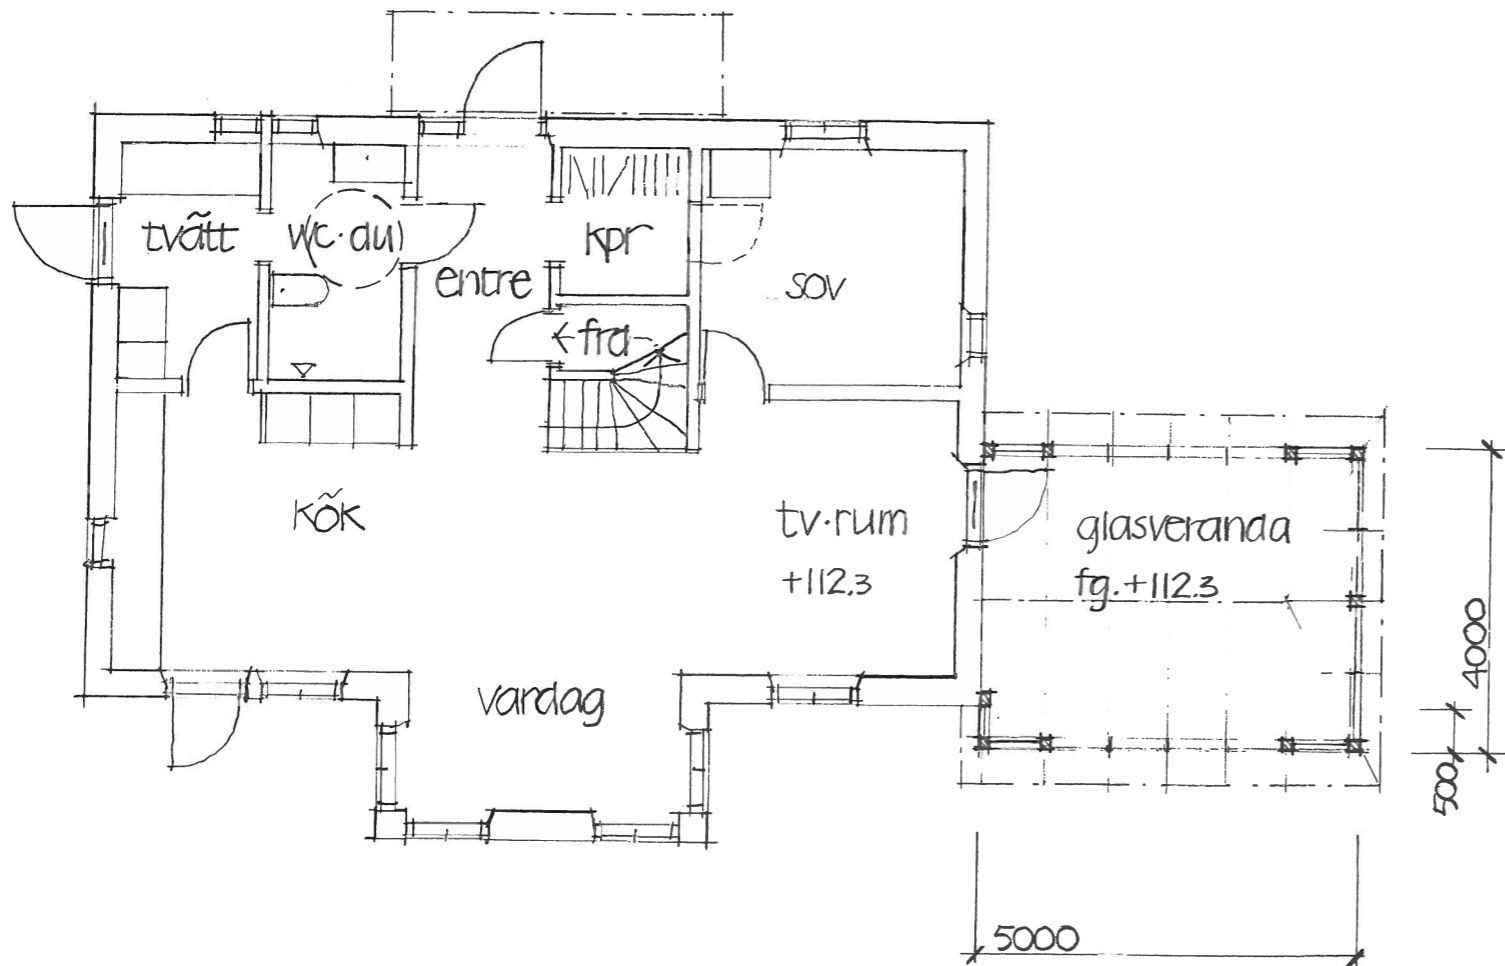

plan bottenvåning skala 1:100

situationsplan skala 1:200

BYGGLOVHANDLING 1

Kv. Älvadansen 8
Alingsås Kommun

Tillbyggnad inglasat "uterum"
plan i skala 1:100
situationsplan i skala 1:200
Alingsås 30 juni 2019