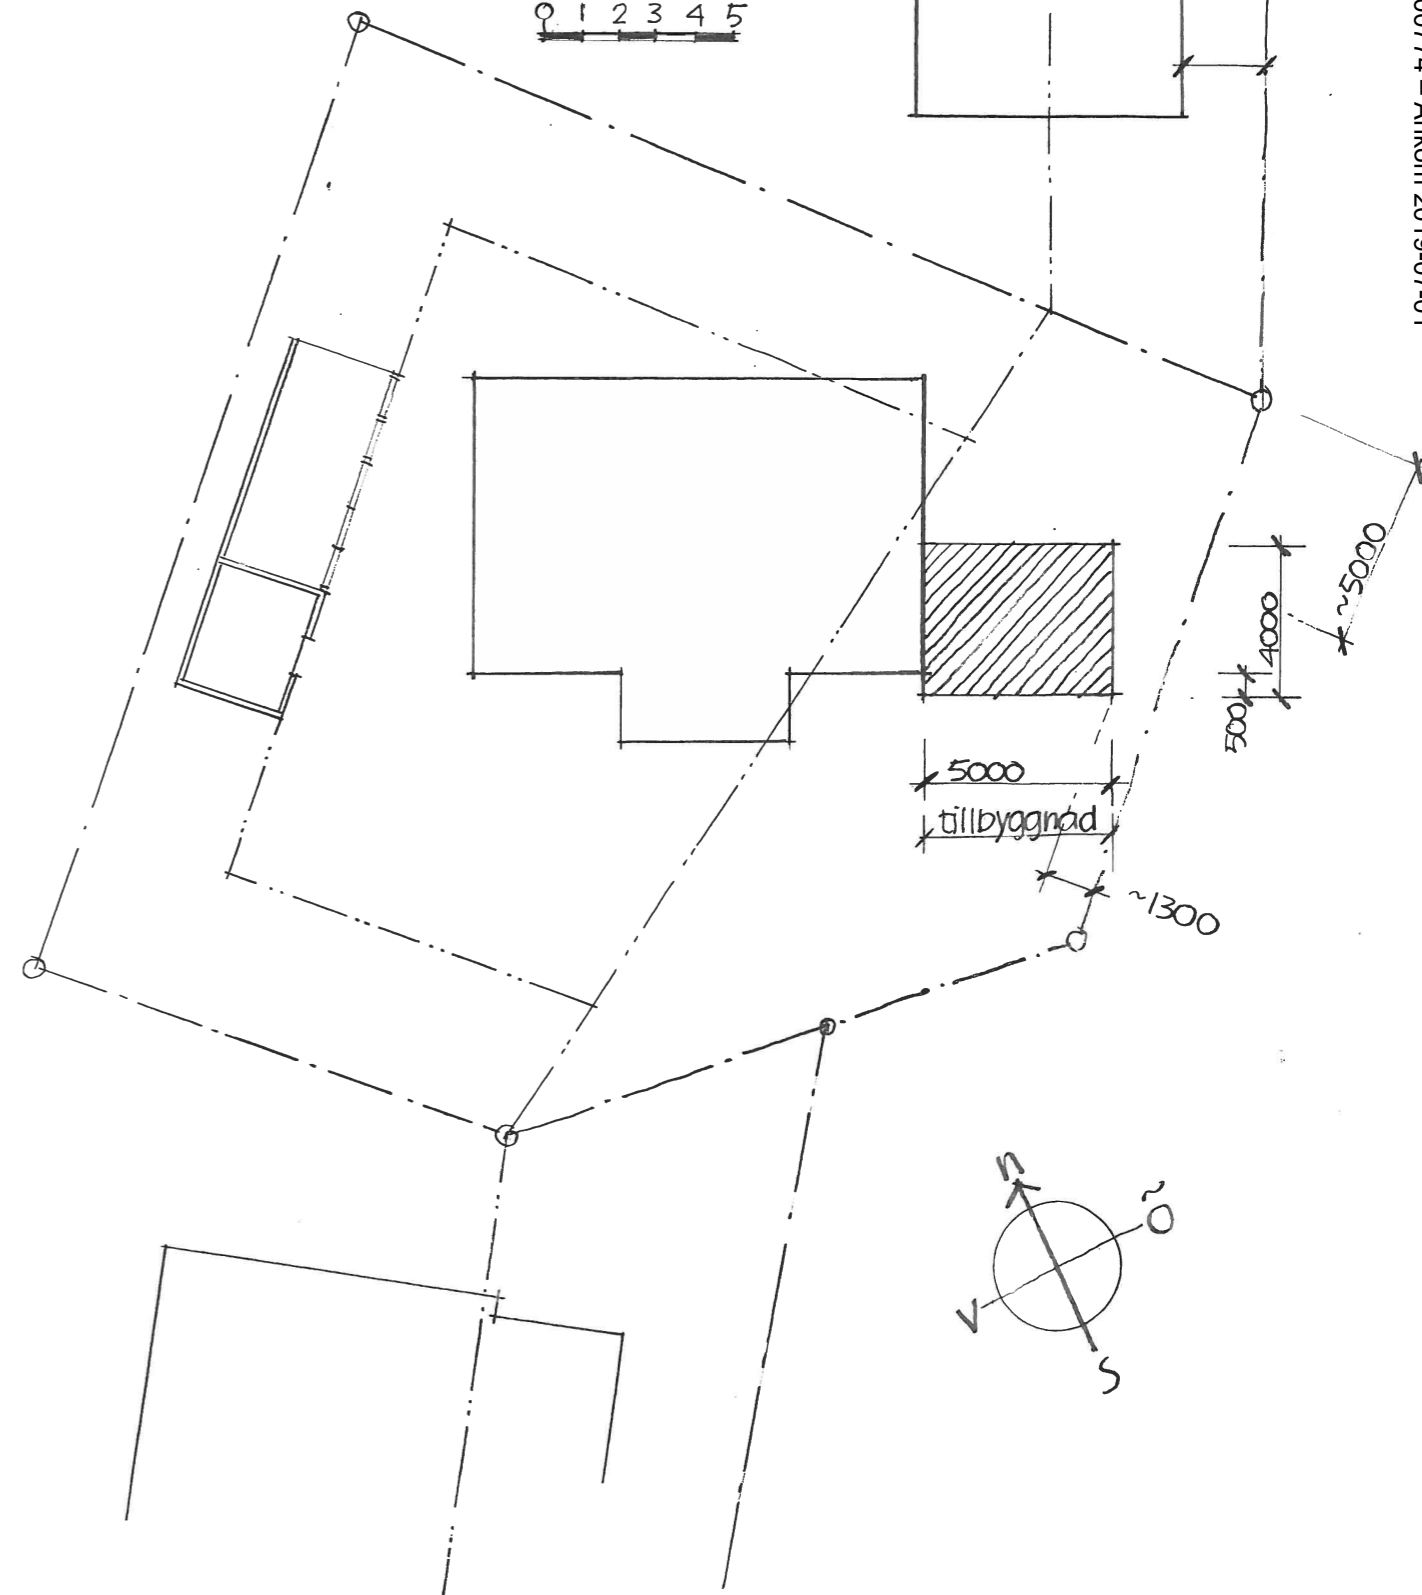

plan bottenvåning skala 1:100

situationsplan skala 1:200

BYGGLOVHANDLING 1

Kv. Älvadansen 8
Alingsås Kommun

Tillbyggnad inglasat "uterum"
plan i skala 1:100
situationsplan i skala 1:200
Alingsås 30 juni 2019