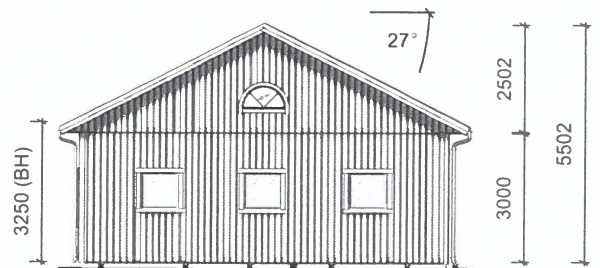

Plan & Fasad

Kontakt

Kungsvägen 6
932 61 Lövånger

+46 (0)913-105 40

info@lovangersbygg.se