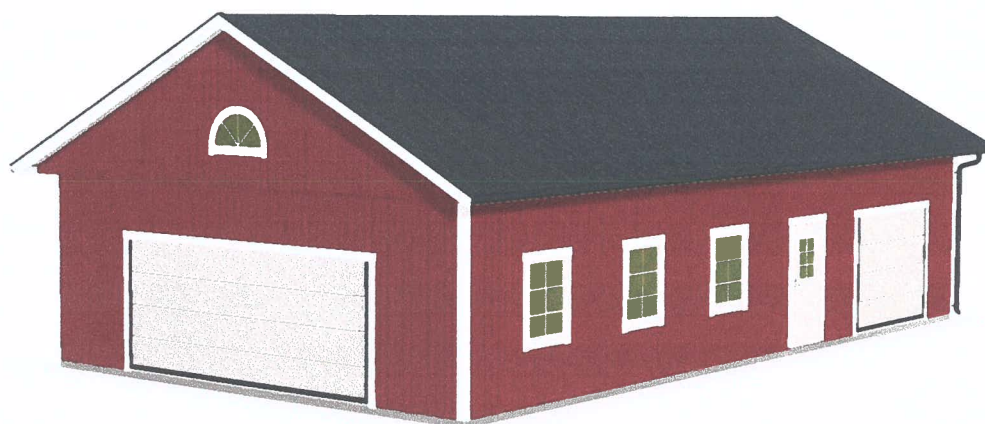

Produktblad

Byggnad 8.4 x 14.4 m

Pris: **291 500:-**

**LÖVÅNGERS
BYGG**

Leveransbeskrivning

Byggnad

Väggblock bredd 1,2 m inkl syll, hammarband och stomreglar i dimensionen 45×145. (Väggblocken består av en kraftig norrländsk 28 mm stående panel i gran av högsta kvalitet. Luftläkt, Ljus vindduk med hög rivstyrka och hög diffusionsöppenhet samt liggande reglar 45×45 cc 600 för bättre isoleringsegenskaper.)

Färdiga takstolar cc1200 och gavelspetsar med påspikad vindduk, reglar och delvis påspikad stående fasadpanel. Allt för en snabb montering.

Takreglar 45x70 med längder för bästa montage. Mängd och cc-avstånd anpassat efter ditt yttertak.

Underspikning, vindskivor, knutar och foder är alltid grundmålat som standard.

Fasadpanel behandlad med röd slamfärg.

Yttertak

Yttertak i plåt, tegelprofil

VP-Elit är ett yttertak i 0,6 mm plåt belagd med svart eller röd polyester. Takplåtens ytskikt har hela 20 års garanti. Detaljer som nockpanna/nockplåt med nocktätning, vindskiveplåt, fotplåt samt infästningsdetaljer ingår. Även takavvattning med stuprör och hängrännor ingår, allt anpassat och komplett med infästningsdetaljer.