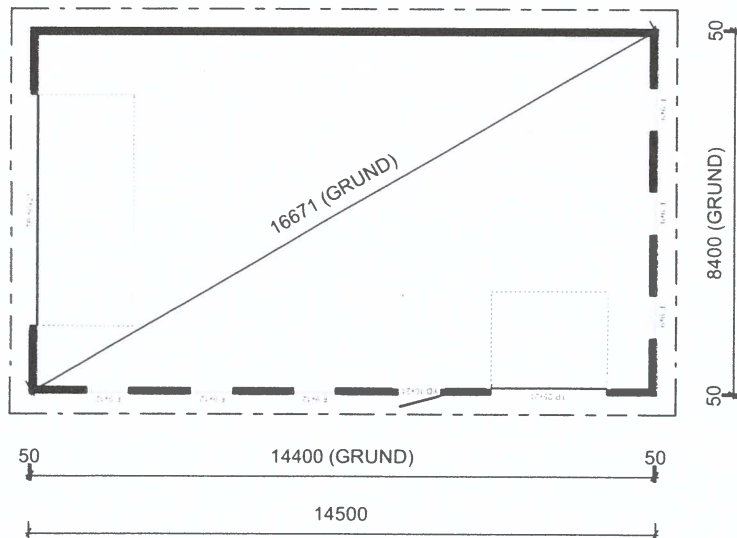

Plan & Fasad

Kontakt

Kungsvägen 6
932 61 Lövånger

+46 (0)913-105 40

info@lovangersbygg.se