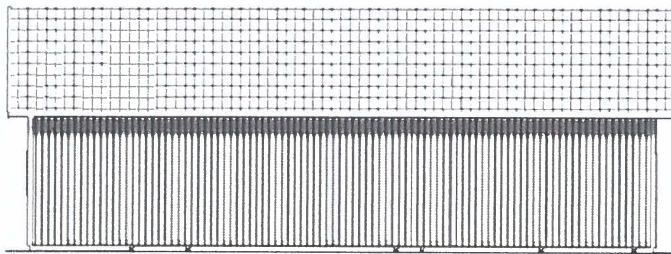

Plan & Fasad

Kontakt

Kungsvägen 6
932 61 Lövånger

+46 (0)913-105 40

info@lovangersbygg.se