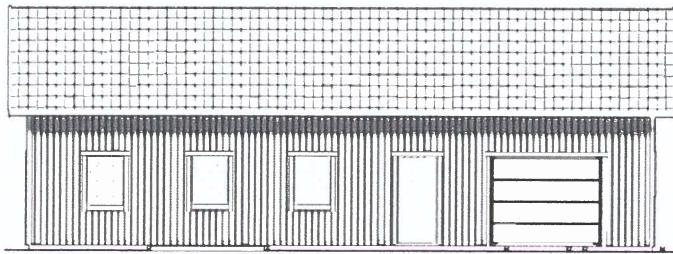

Plan & Fasad

Kontakt

Kungsvägen 6
932 61 Lövånger

+46 (0)913-105 40

info@lovangersbygg.se