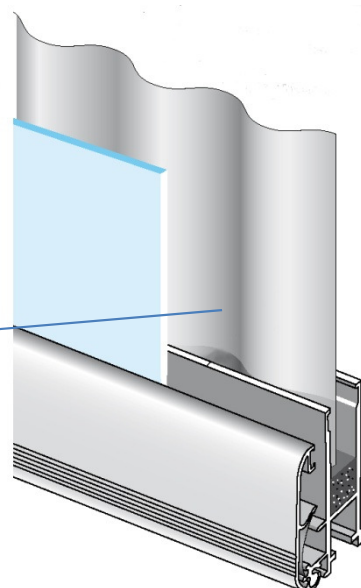

Art nr. 100 101 Väggtavla original

Väggfäste

Specifikation :

Material : Ram och lockprofiler av aluminium samt korrigerat bakstycke och bladfjädrar gjorda av stål.

Vikt: Ram 41 kg

Storlek: Se ritning.

easyad