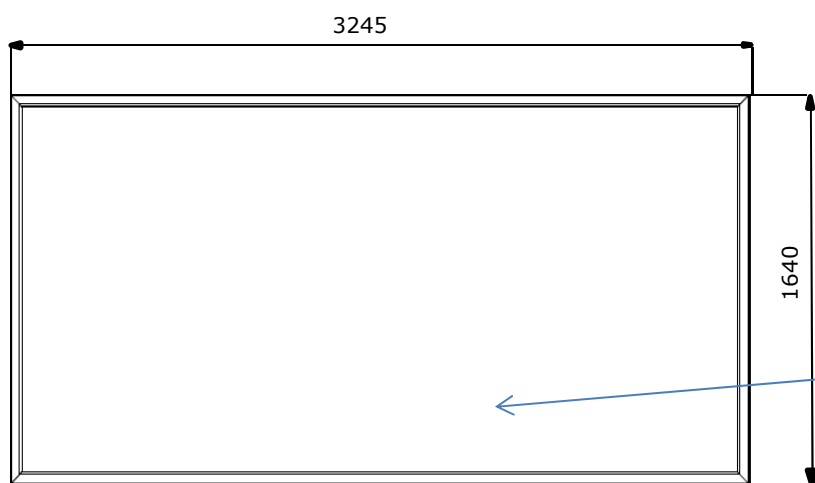

Art nr. 100 101 Väggtavla original

Väggfäste

Specifikation :

Material : Ram och lockprofiler av aluminium samt korrigerat bakstycke och bladfjädrar gjorda av stål.

Vikt: Ram 41 kg

Storlek: Se ritning.

easyad