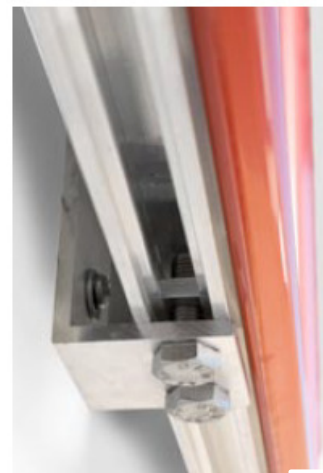

Art nr. 100 101 Väggtavla original

Väggfäste

Specifikation :

Material : Ram och lockprofiler av aluminium samt korrigerat bakstycke och bladfjädrar gjorda av stål.

Vikt: Ram 41 kg

Storlek: Se ritning.

easyad