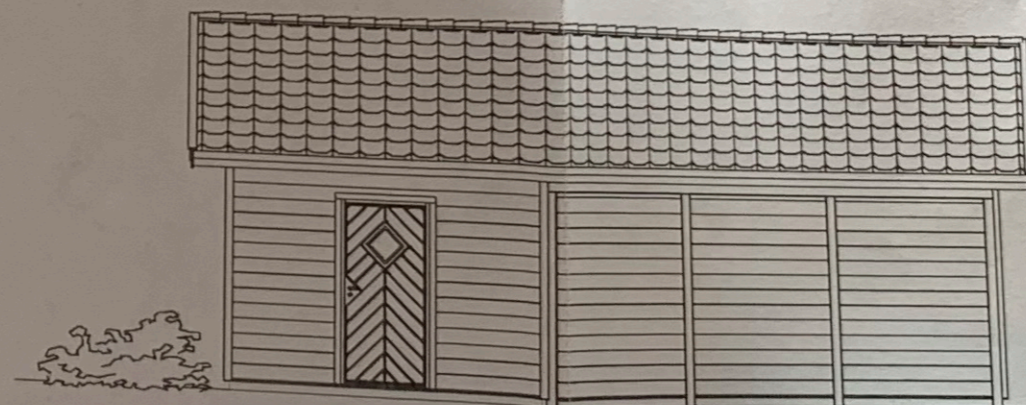

Fasad mot Söder

Fasad mot Öster

Fasad mot Norr

Fasad mot Väster

MiljöBoHus Tele: 0730-66 68 03 Mail: per@miljobohus.se Web: www.miljobohus.se	REV	ANT	ÄNDRINGEN AVSER	DATUM	SIGN
	Relations ritning			DATUM	
	Plan / Sektion / Fasad. Garage-Carport			ANSVARIG	2016-05-25
	OBJEKT			SKALA	1:100
Christian Fåglum. Eilövs Tomt 6			RIT/KONSTR AV	NUMMER	501
			Mats		