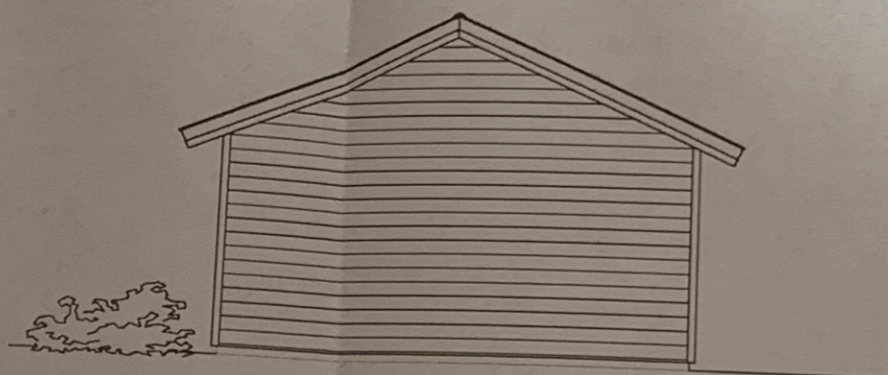

Fasad mot Söder

Fasad mot Öster

Fasad mot Norr

Fasad mot Väster

MiljöBoHus Tele: 0730-66 68 03 Mail: per@miljobohus.se Web: www.miljobohus.se	REV	ANT	ÄNDRINGEN AVSER	DATUM	SIGN
	Relations ritning			DATUM	
	Plan / Sektion / Fasad. Garage-Carport			ANSVARIG	2016-05-25
	OBJEKT			SKALA	1:100
Christian Fåglum. Eilövs Tomt 6			RIT/KONSTR AV	NUMMER	501
			Mats		