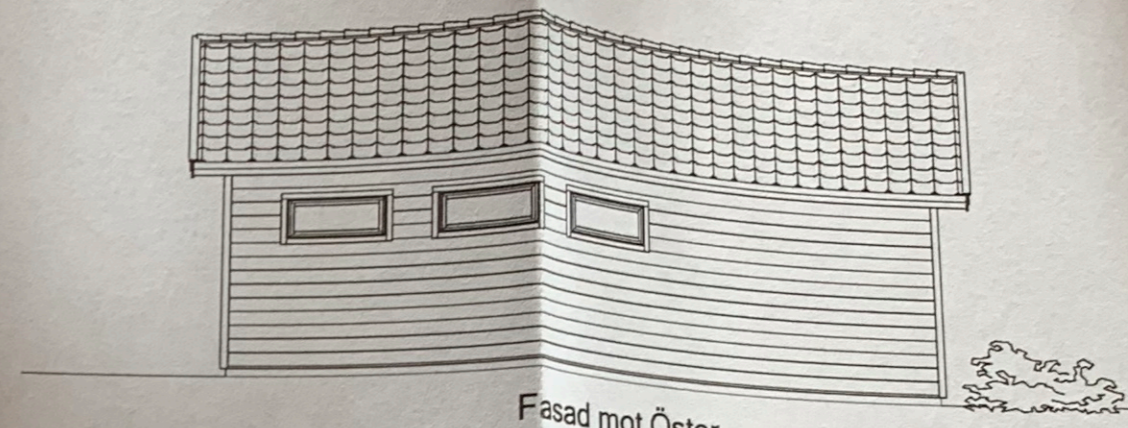

Fasad mot Söder

Fasad mot Öster

Fasad mot Norr

Fasad mot Väster

MiljöBoHus Tele: 0730-66 68 03 Mail: per@miljobohus.se Web: www.miljobohus.se	REV	ANT	ÄNDRINGEN AVSER	DATUM	SIGN
	Relations ritning			DATUM	
	Plan / Sektion / Fasad. Garage-Carport			ANSVARIG	2016-05-25
	OBJEKT			SKALA	1:100
Christian Fåglum. Eilövs Tomt 6			RIT/KONSTR AV	NUMMER	501
			Mats		