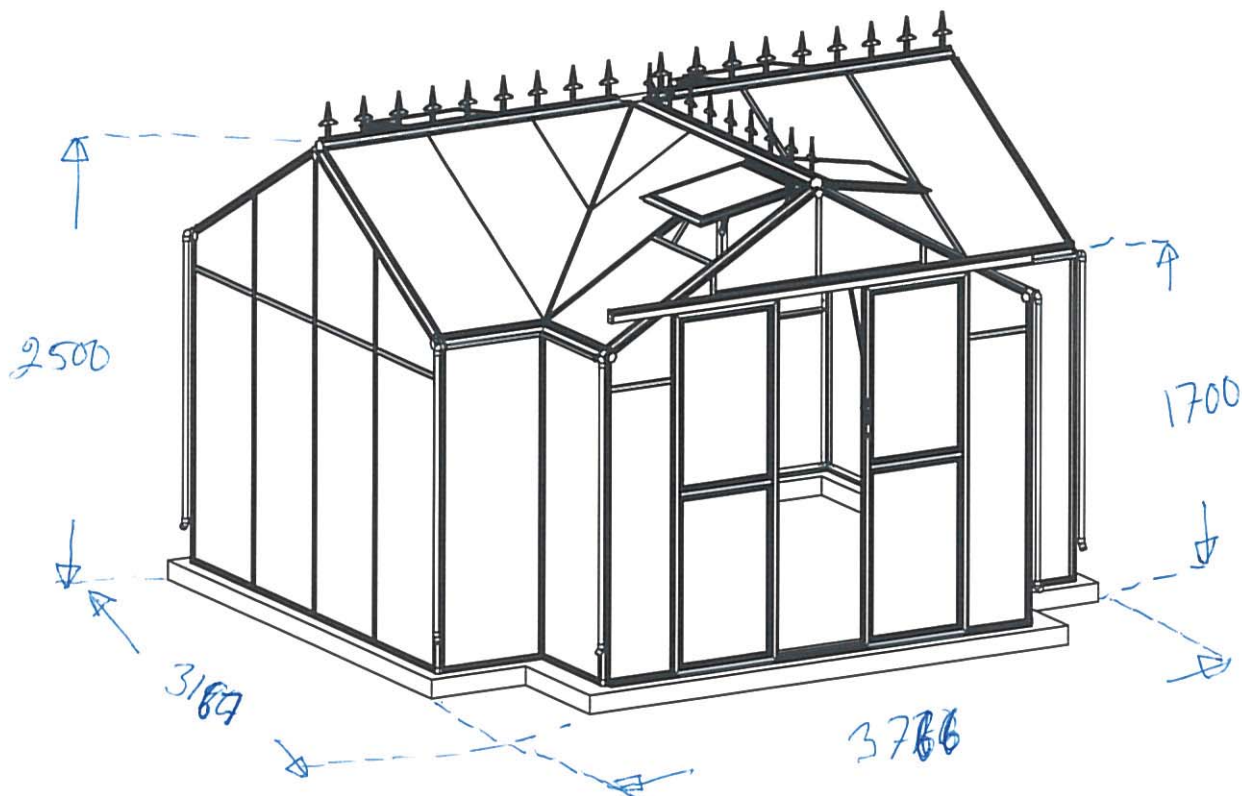

11,2 m<sup>2</sup>

V161

Hobbyväxthus Sverige AB

INKOMMET

Datum      Diarienummer

2017 -11- 15 / 2017 - 0762

ALINGSÅS SAMHÄLLSBYGGNADSNÄMND

IMPERIAL ORANGERY