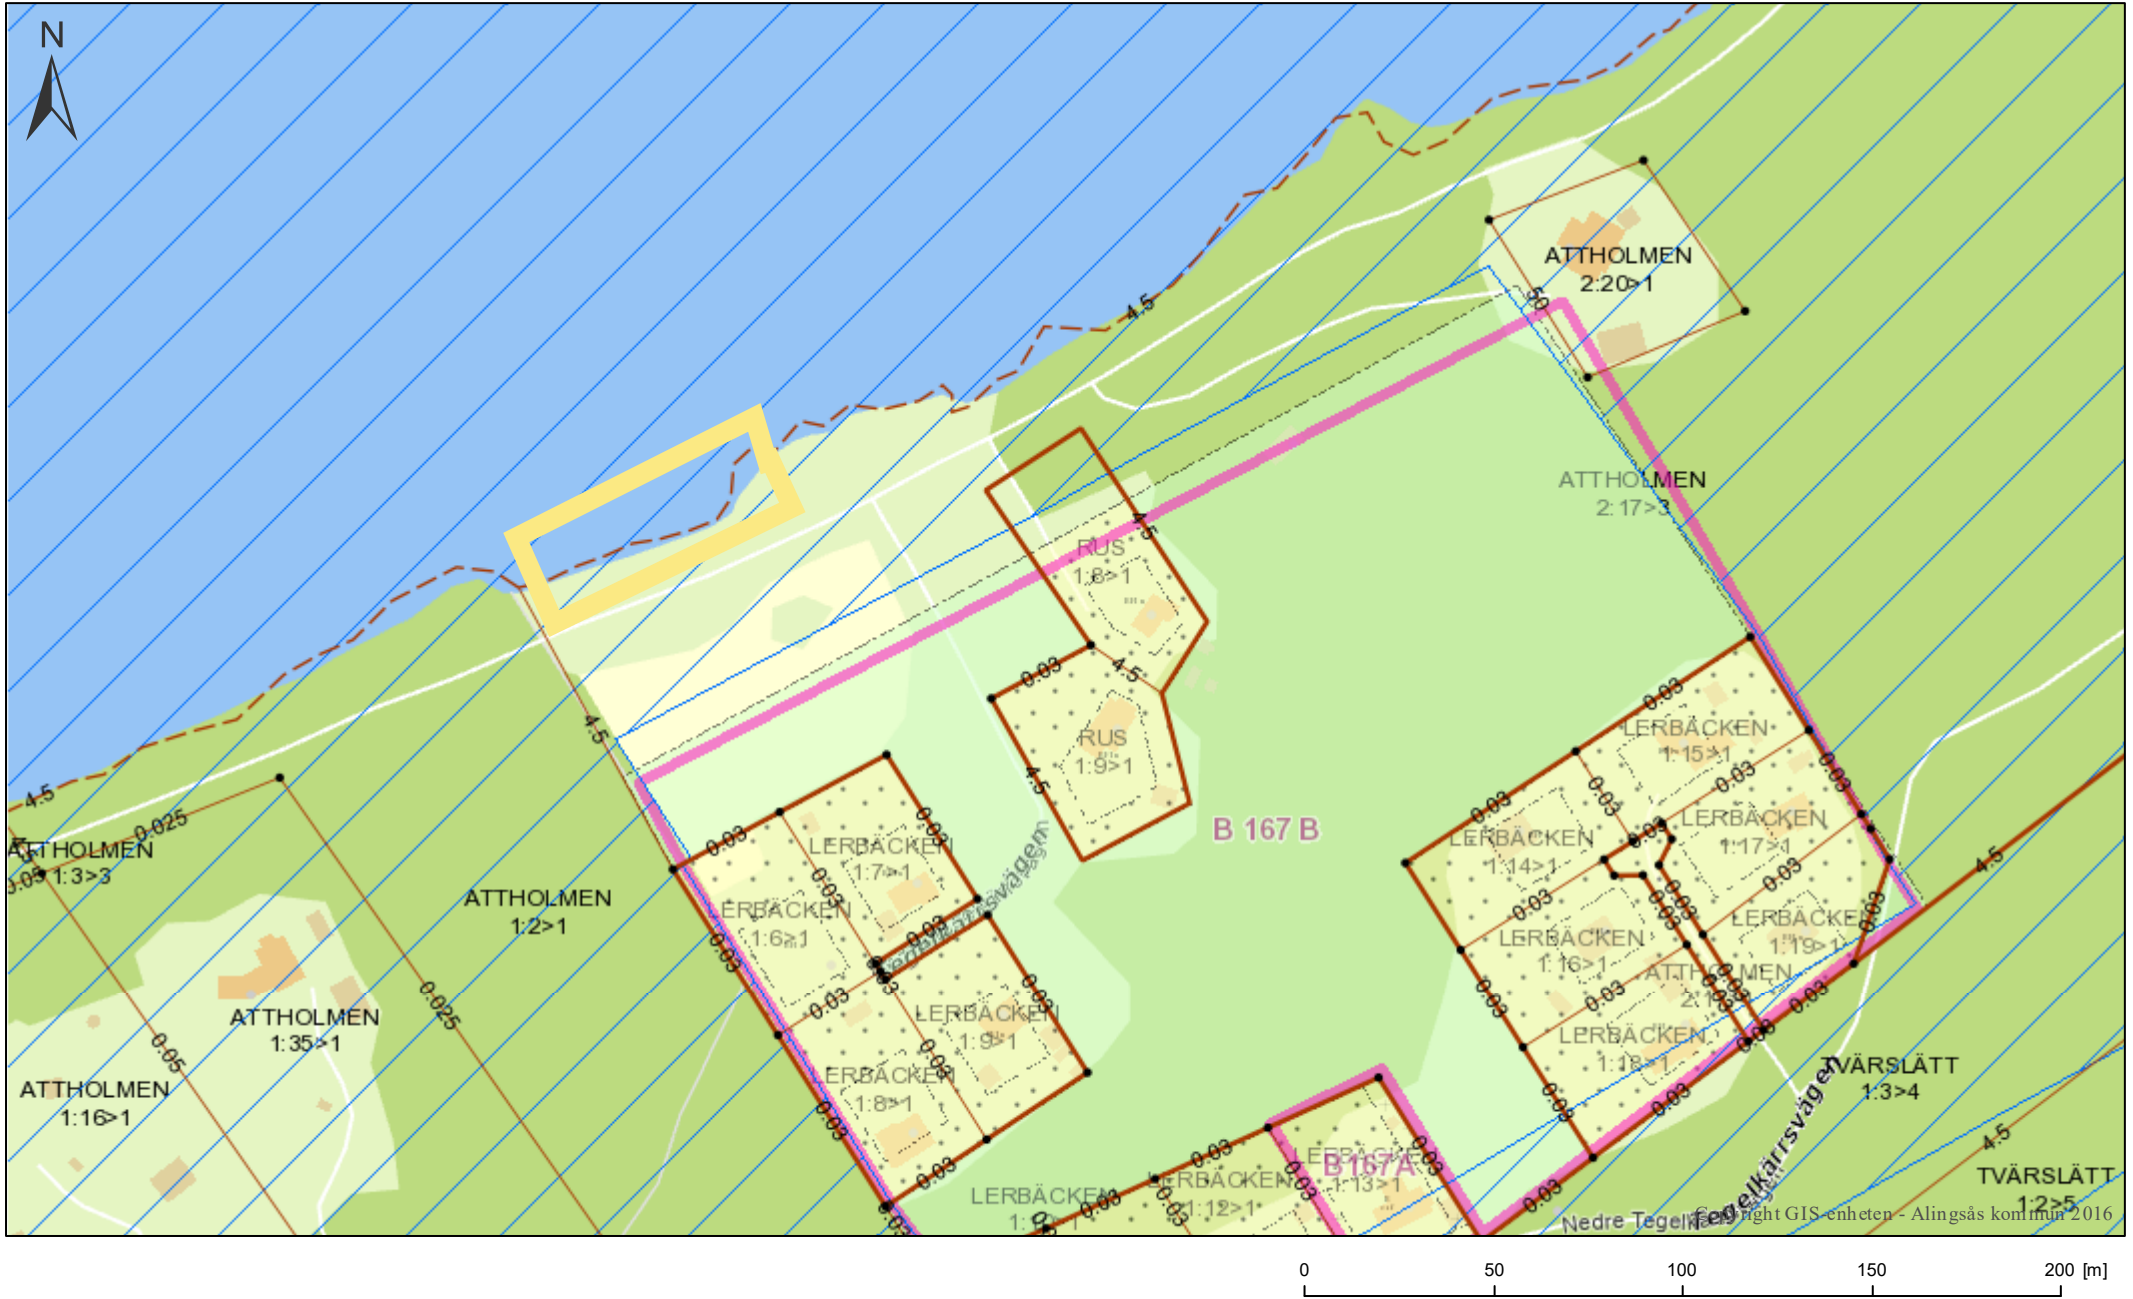

# Attholmen 2:17

maj 19, 2022

Nedre Tegelbyrå, right GIS-enheten - Alingsås kommun 2016

1:2 000