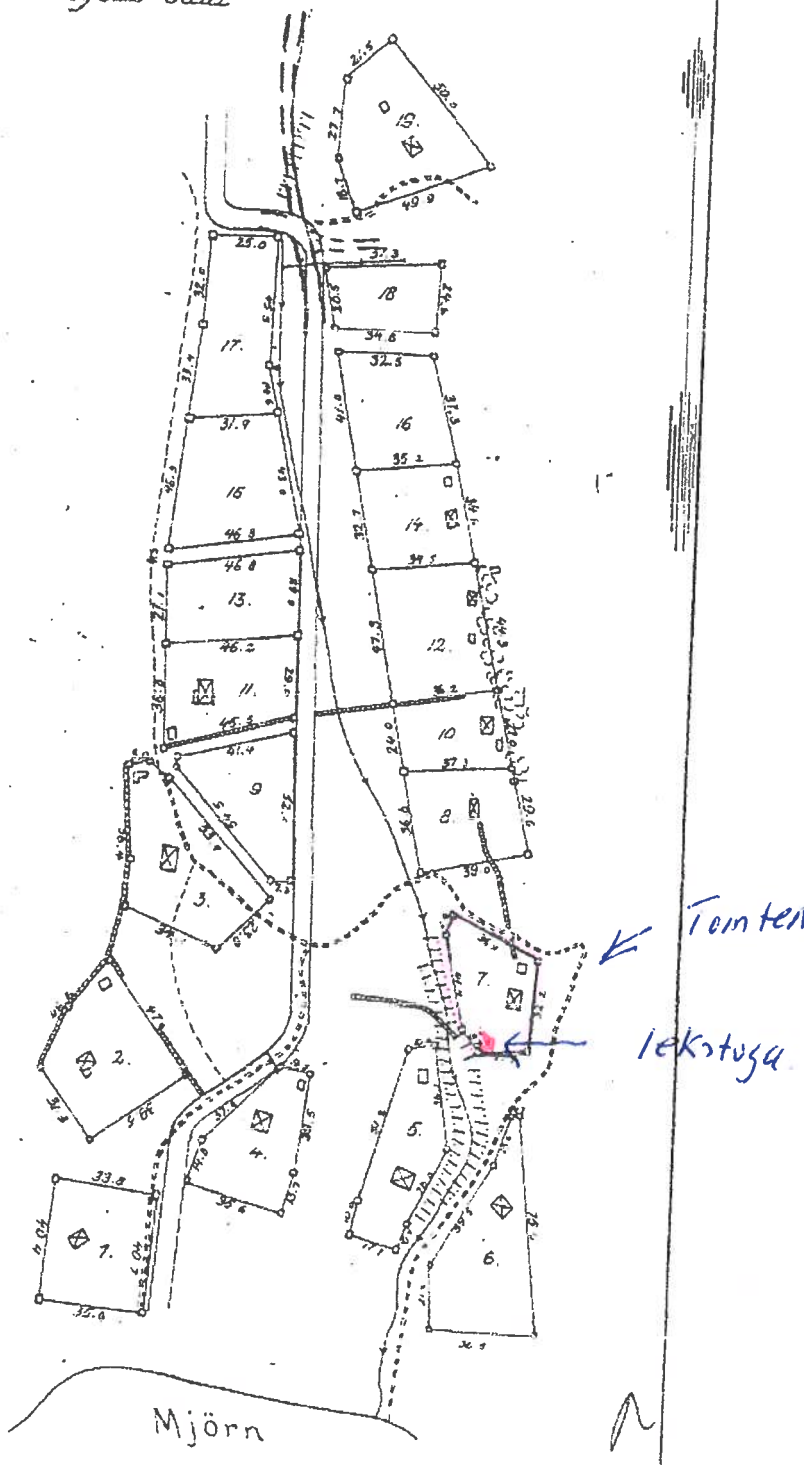

*Karta  
 över ett tomtområde vid  
 Sandvik  
 under Östads säteri inom Alingsås stad  
 av  
 Älsborgs län  
 upprättad med stöd av  
 1951 års tomtkarta  
 av  
 Saimo Sjunen  
 förstmästare*

**Arealer:**

tomt nr:	totalt
	m <sup>2</sup>
1	1411
2	1657
3	1653
4	1244
5	1212
6	1705
7	1175
8	1254
9	1320
10	930
11	1459
12	1597
13	1310
14	1164
15	1702
16	1294
17	1582
18	806
19	1725

24,870

Skala: 1:2000