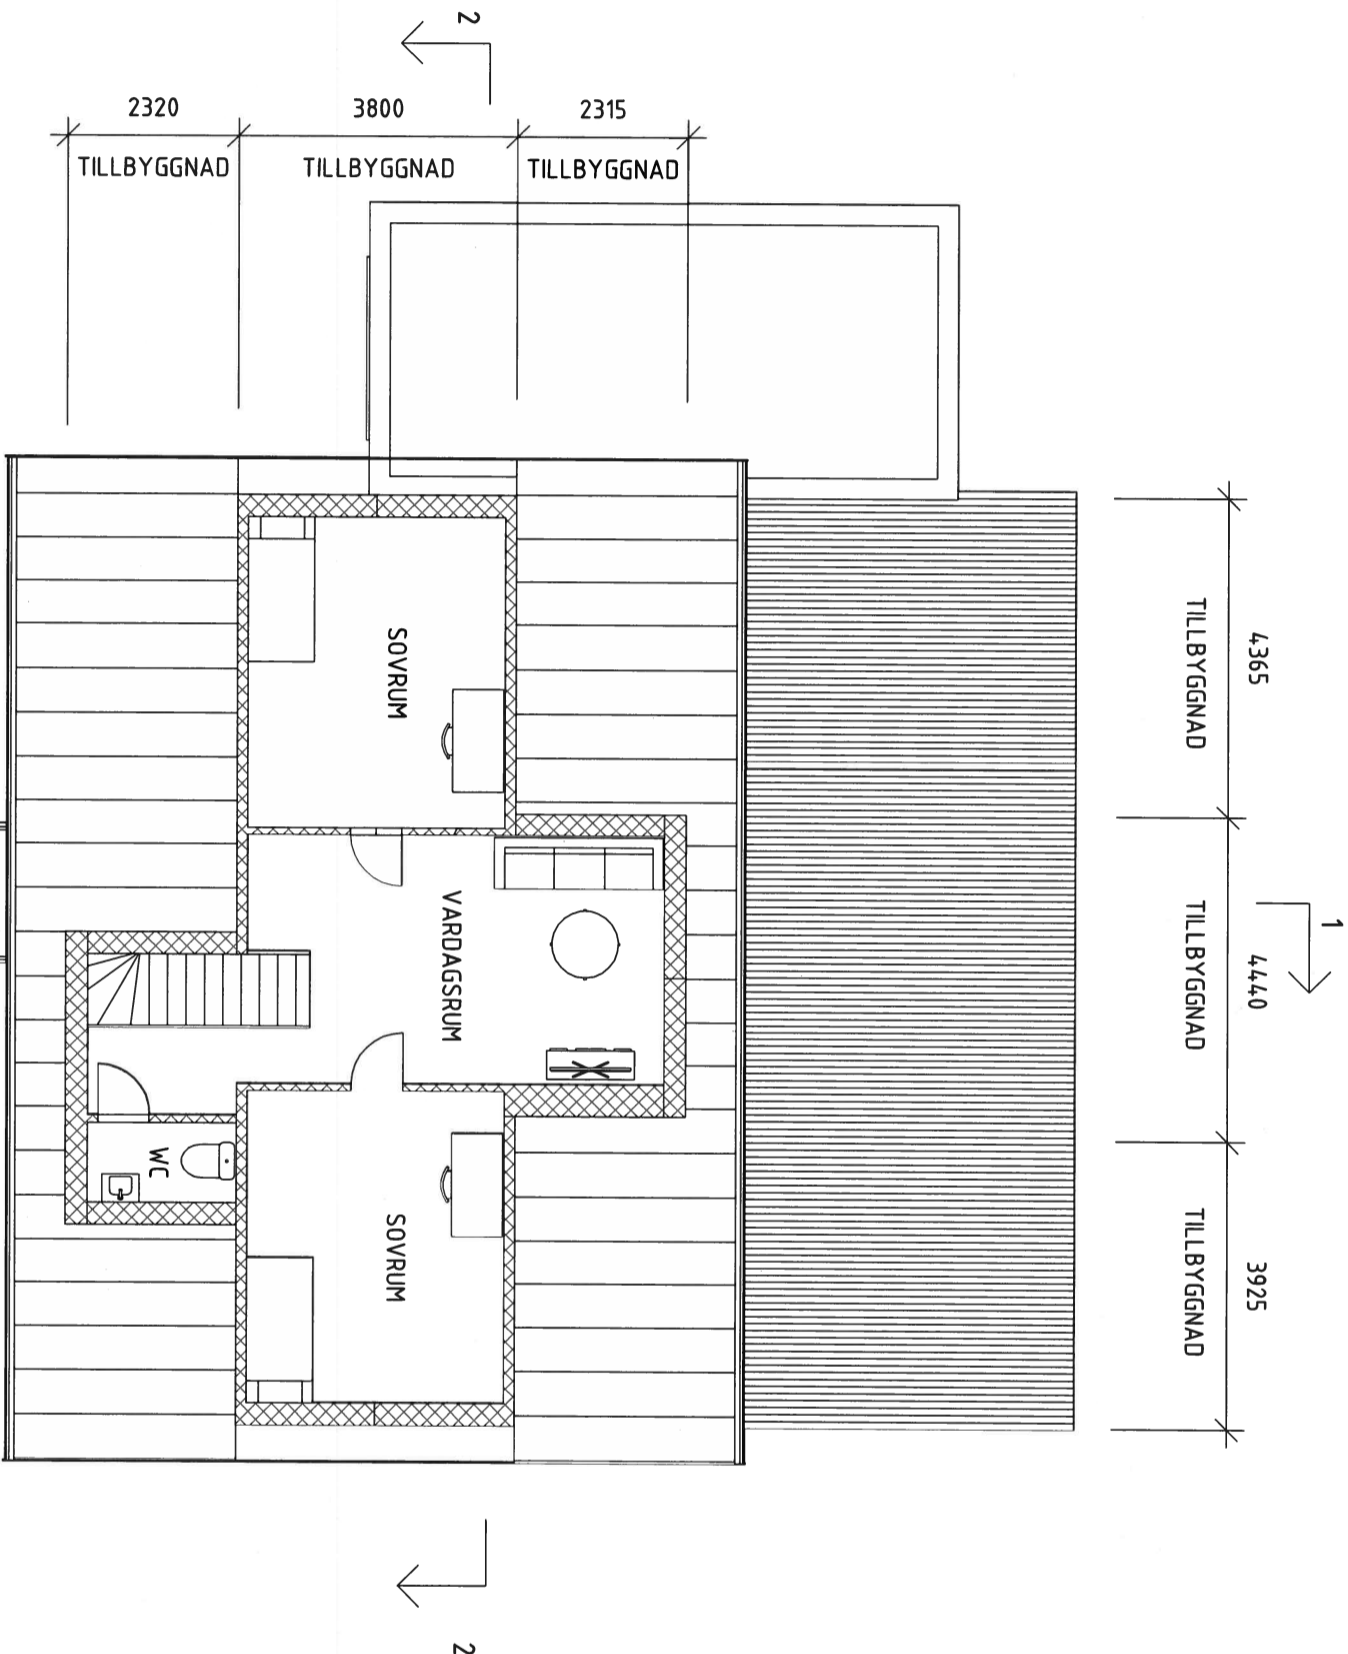

Vi vädjar till nämnden att ta hänsyn till denna skriver sun.

Vänligt familjen

Skickat från min Galaxy

1 SITUATIONSPLAN
1 : 500

Fjällbacka 1, Enehagsgatan 120 SITUATIONSPLAN	
Projektnr.	0001
Datum	20211213
Ritad av	SFa
Kontrollerad av	SFa
	A103
Skala	1 : 500

1 SEKTION 1
1 : 100

2 SEKTION 2
1 : 100

Fjällbacka 1, Enehagsgatan 120	
SEKTIONER	
Projektnr.	0001
Datum	20211213
Ritad av	SFa
Kontrollerad av	SFa
A102-3	
Skala	1 : 100

1 PLAN 2
1 : 100

Fjällbacka 1, Enehagsgatan 120	
PLAN 2	
Projektnr.	0001
Datum	20211213
Ritad av	SFa
Kontrollerad av	SFa
A102-2	
Skala	1 : 100

1 PLAN 1
1 : 100

Fjällbacka 1, Enehagsgatan 120 PLAN 1	
Projektnr.	0001
Datum	20211213
Ritad av	SFa
Kontrollerad av	SFa
	A102-1
Skala	1 : 100

1 VY MOT VÄST
1 : 100

2 VY MOT ÖST
1 : 100

3 VY MOT NORR
1 : 100