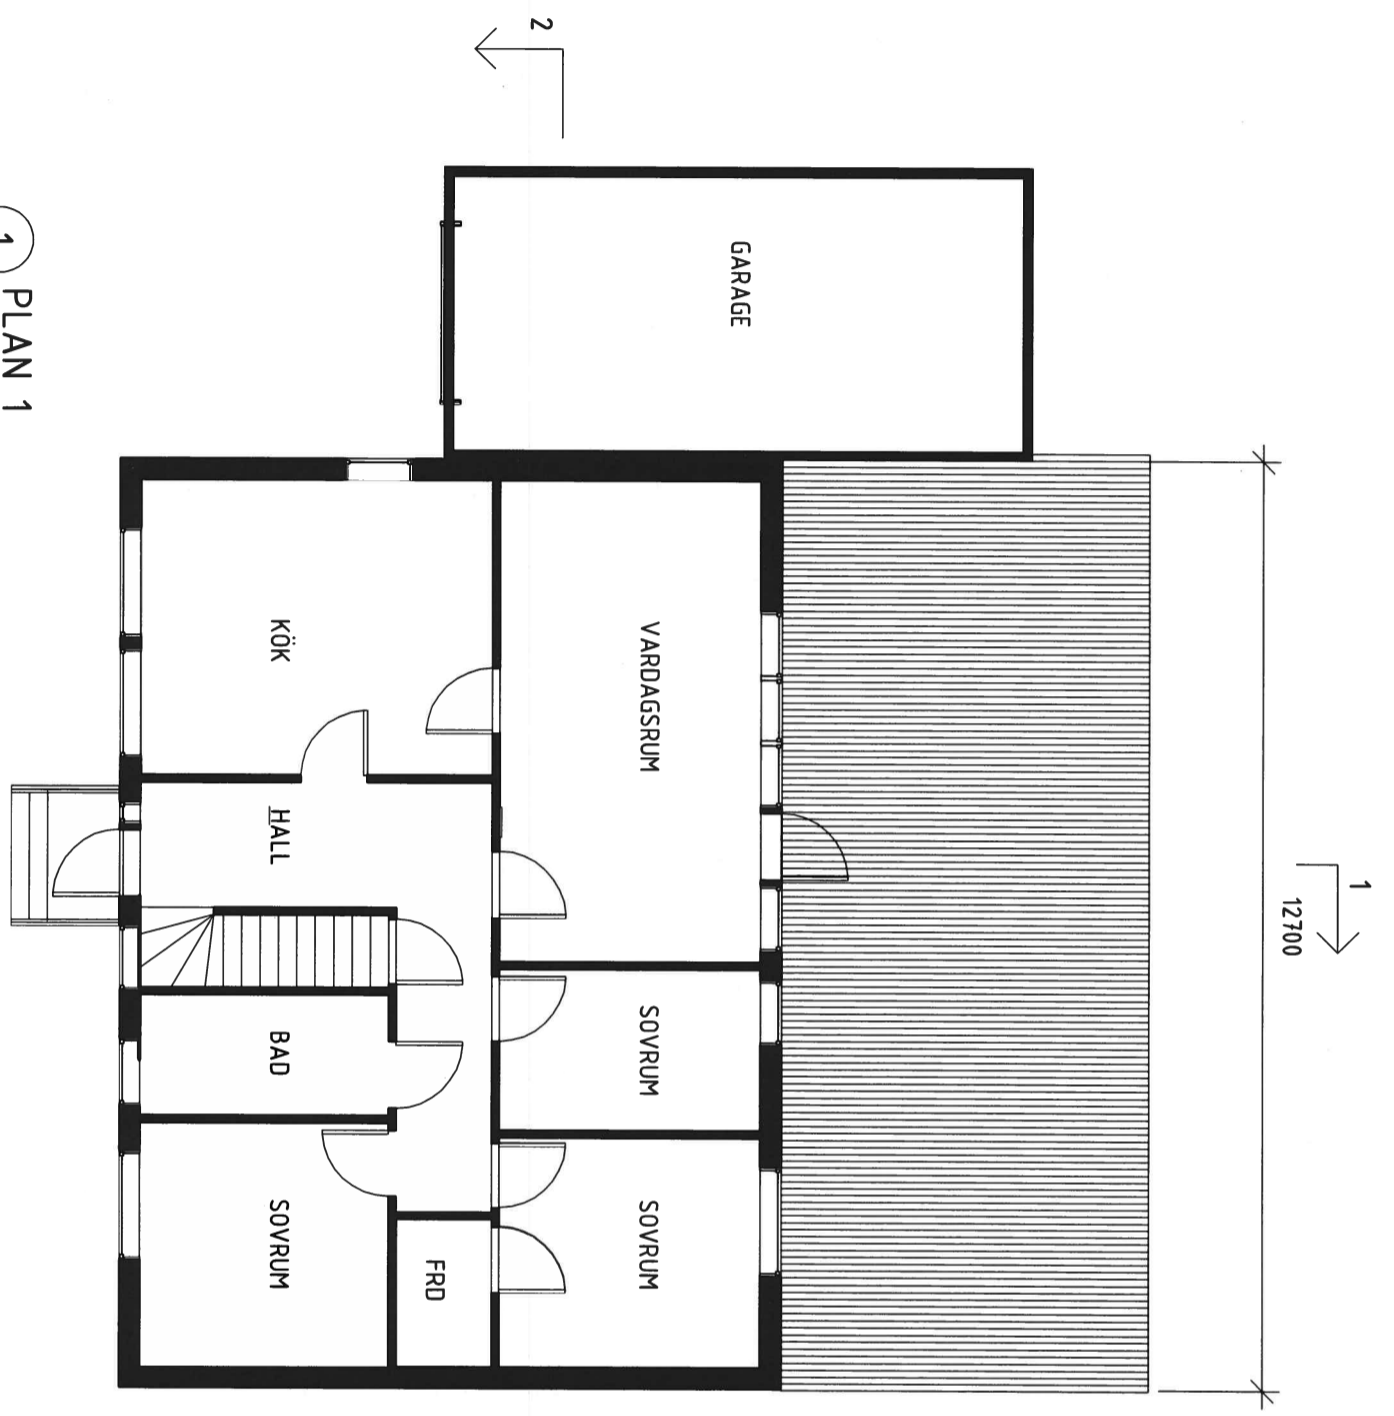

1 SEKTION 1
1 : 100

2 SEKTION 2
1 : 100

Fjällbacka 1, Enehagsgatan 120	
SEKTIONER	
Projektnr.	0001
Datum	20211213
Ritad av	SFa
Kontrollerad av	SFa
A102-3	
Skala	1 : 100

1 PLAN 2
1 : 100

Fjällbacka 1, Enehagsgatan 120	
PLAN 2	
Projektnr.	0001
Datum	20211213
Ritad av	SFa
Kontrollerad av	SFa
A102-2	
Skala	1 : 100

1 PLAN 1
1 : 100

Fjällbacka 1, Enehagsgatan 120 PLAN 1	
Projektnr.	0001
Datum	20211213
Ritad av	SFa
Kontrollerad av	SFa
	A102-1
Skala	1 : 100

1 VY MOT VÄST
1 : 100

2 VY MOT ÖST
1 : 100

3 VY MOT NORR
1 : 100