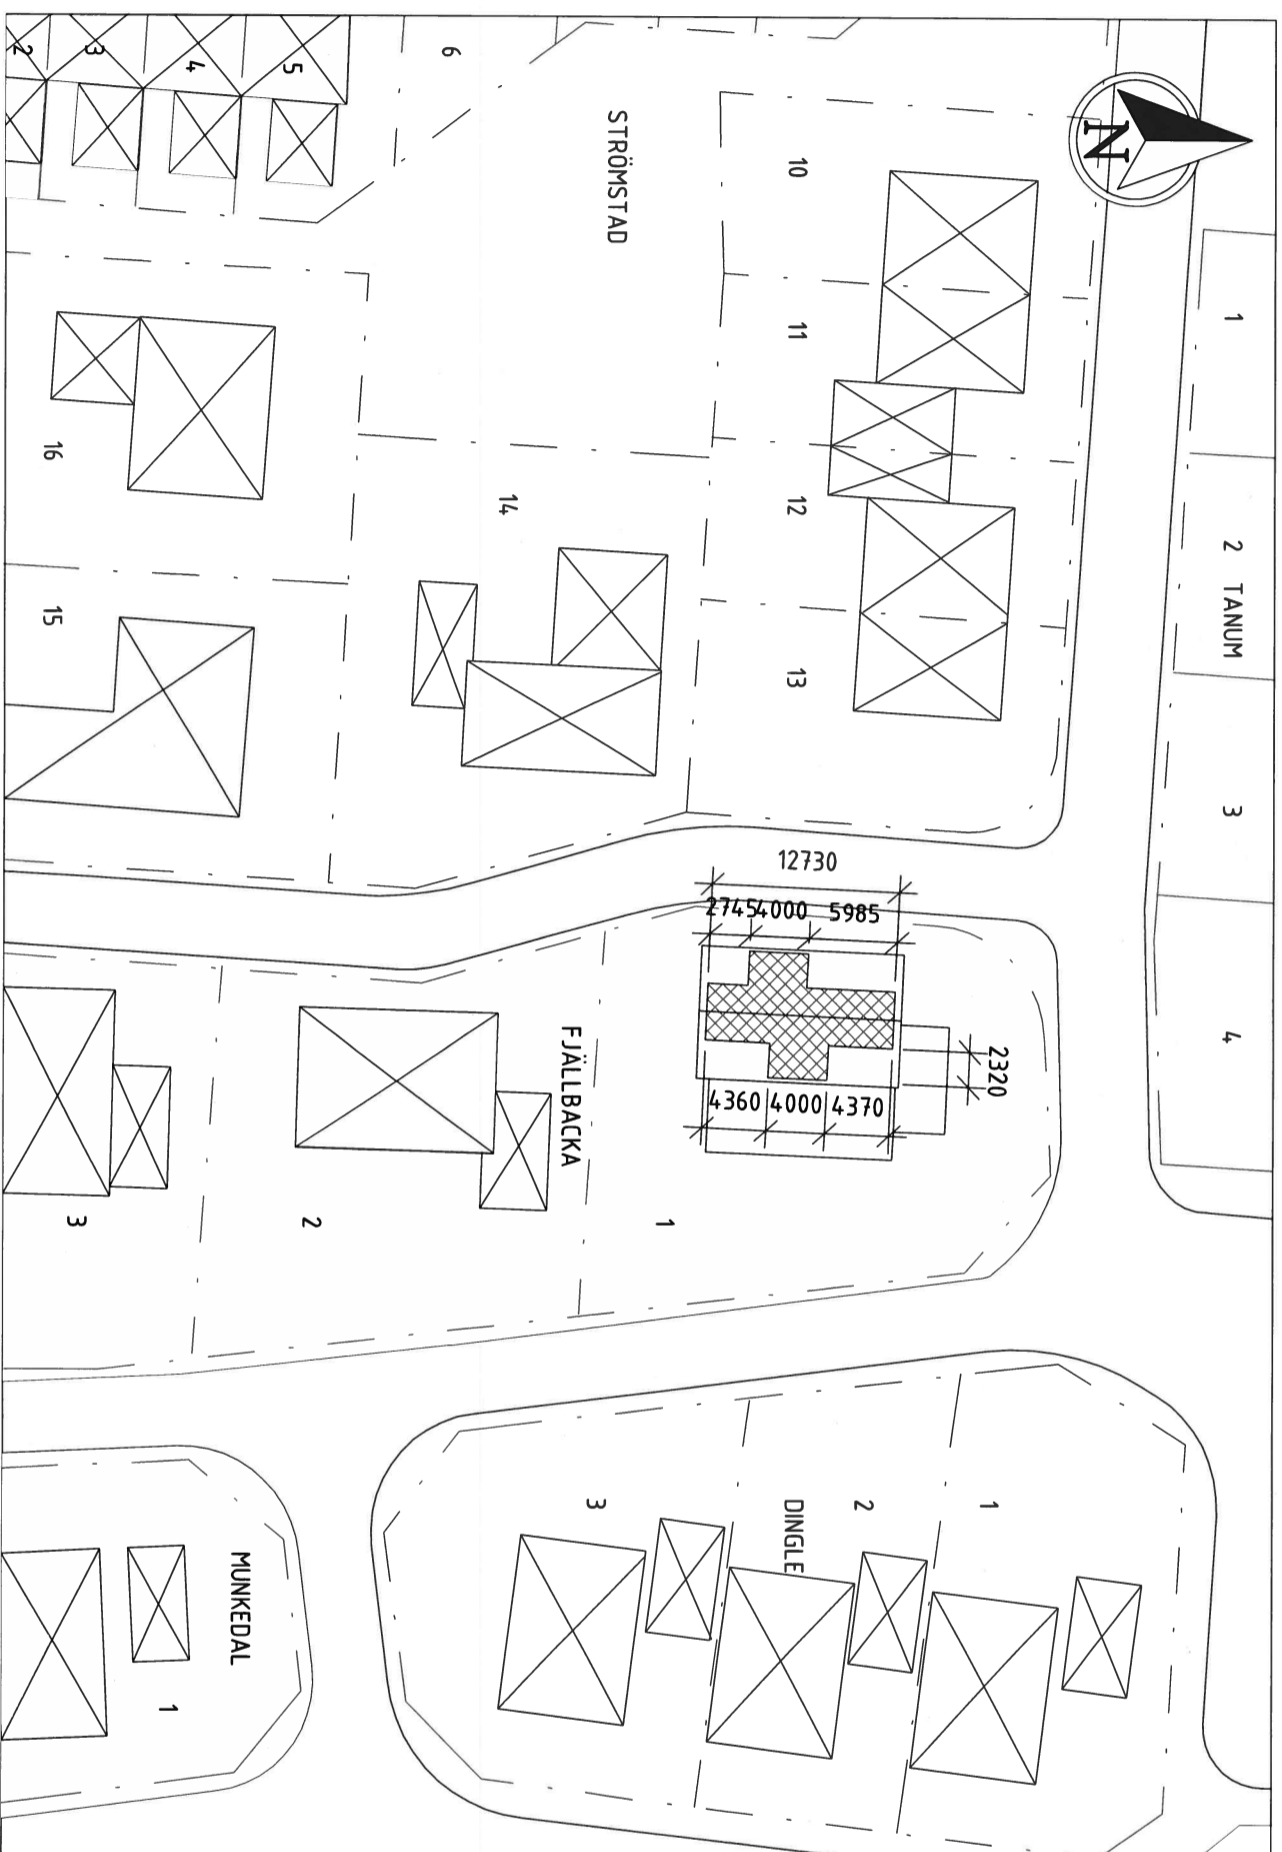

Vi vädjar till nämnden att ta hänsyn till denna skriver sun.

Vänligt familjen

Skickat från min Galaxy

1 SITUATIONSPLAN
1 : 500

Fjällbacka 1, Enehagsgatan 120 SITUATIONSPLAN	
Projektnr.	0001
Datum	20211213
Ritad av	SFa
Kontrollerad av	SFa
	A103
Skala	1 : 500