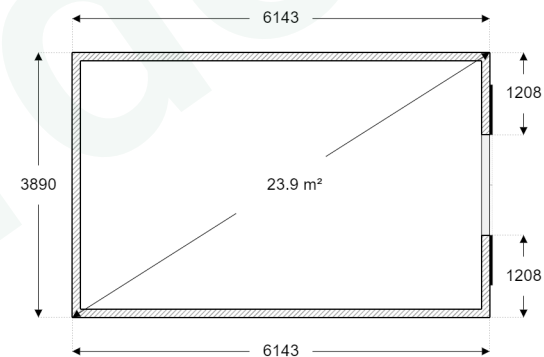

BYGGLOVSRITNING

Fasad mot Öster

Fasad mot Väster

Planvy

Fasad mot Söder

Fasad mot Norr

ORDERNUMMER	
KUND	SÄLJARE
MODELL Green Room Elegant; 23.9 m ²	
FASTIGHETS BETECKNING	
SKALA (mm) Anpassad	DATUM 2021-09-18