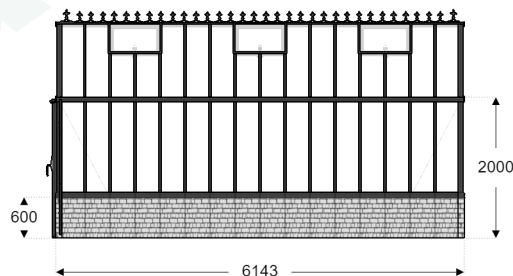

BYGGLOVSRITNING

Fasad mot Öster

Fasad mot Väster

Planvy

Fasad mot Söder

Fasad mot Norr

ORDERNUMMER	
KUND	SÄLJARE
MODELL Green Room Elegant; 23.9 m ²	
FASTIGHETS BETECKNING	
SKALA (mm) Anpassad	DATUM 2021-09-18