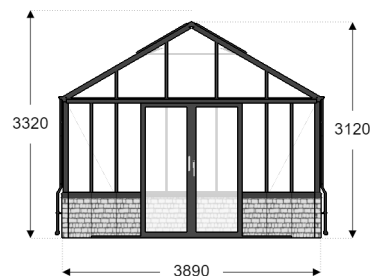

BYGGLOVSRITNING

Fasad mot Öster

Fasad mot Väster

Planvy

Fasad mot Söder

Fasad mot Norr

ORDERNUMMER	
KUND	SÄLJARE
MODELL Green Room Elegant; 23.9 m ²	
FASTIGHETS BETECKNING	
SKALA (mm) Anpassad	DATUM 2021-09-18