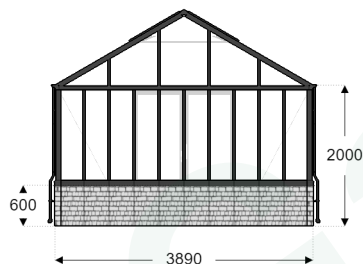

BYGGLOVSRITNING

Fasad mot Öster

Fasad mot Väster

Planvy

Fasad mot Söder

Fasad mot Norr

ORDERNUMMER	
KUND	SÄLJARE
MODELL Green Room Elegant; 23.9 m ²	
FASTIGHETS BETECKNING	
SKALA (mm) Anpassad	DATUM 2021-09-18