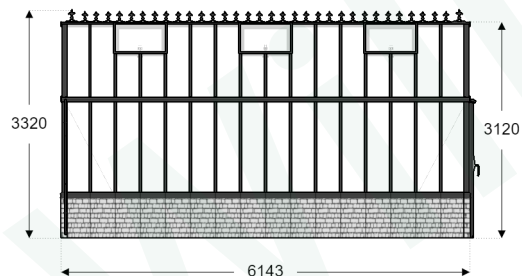

BYGGLOVSRITNING

Fasad mot Öster

Fasad mot Väster

Planvy

Fasad mot Söder

Fasad mot Norr

ORDERNUMMER	
KUND	SÄLJARE
MODELL Green Room Elegant; 23.9 m ²	
FASTIGHETS BETECKNING	
SKALA (mm) Anpassad	DATUM 2021-09-18