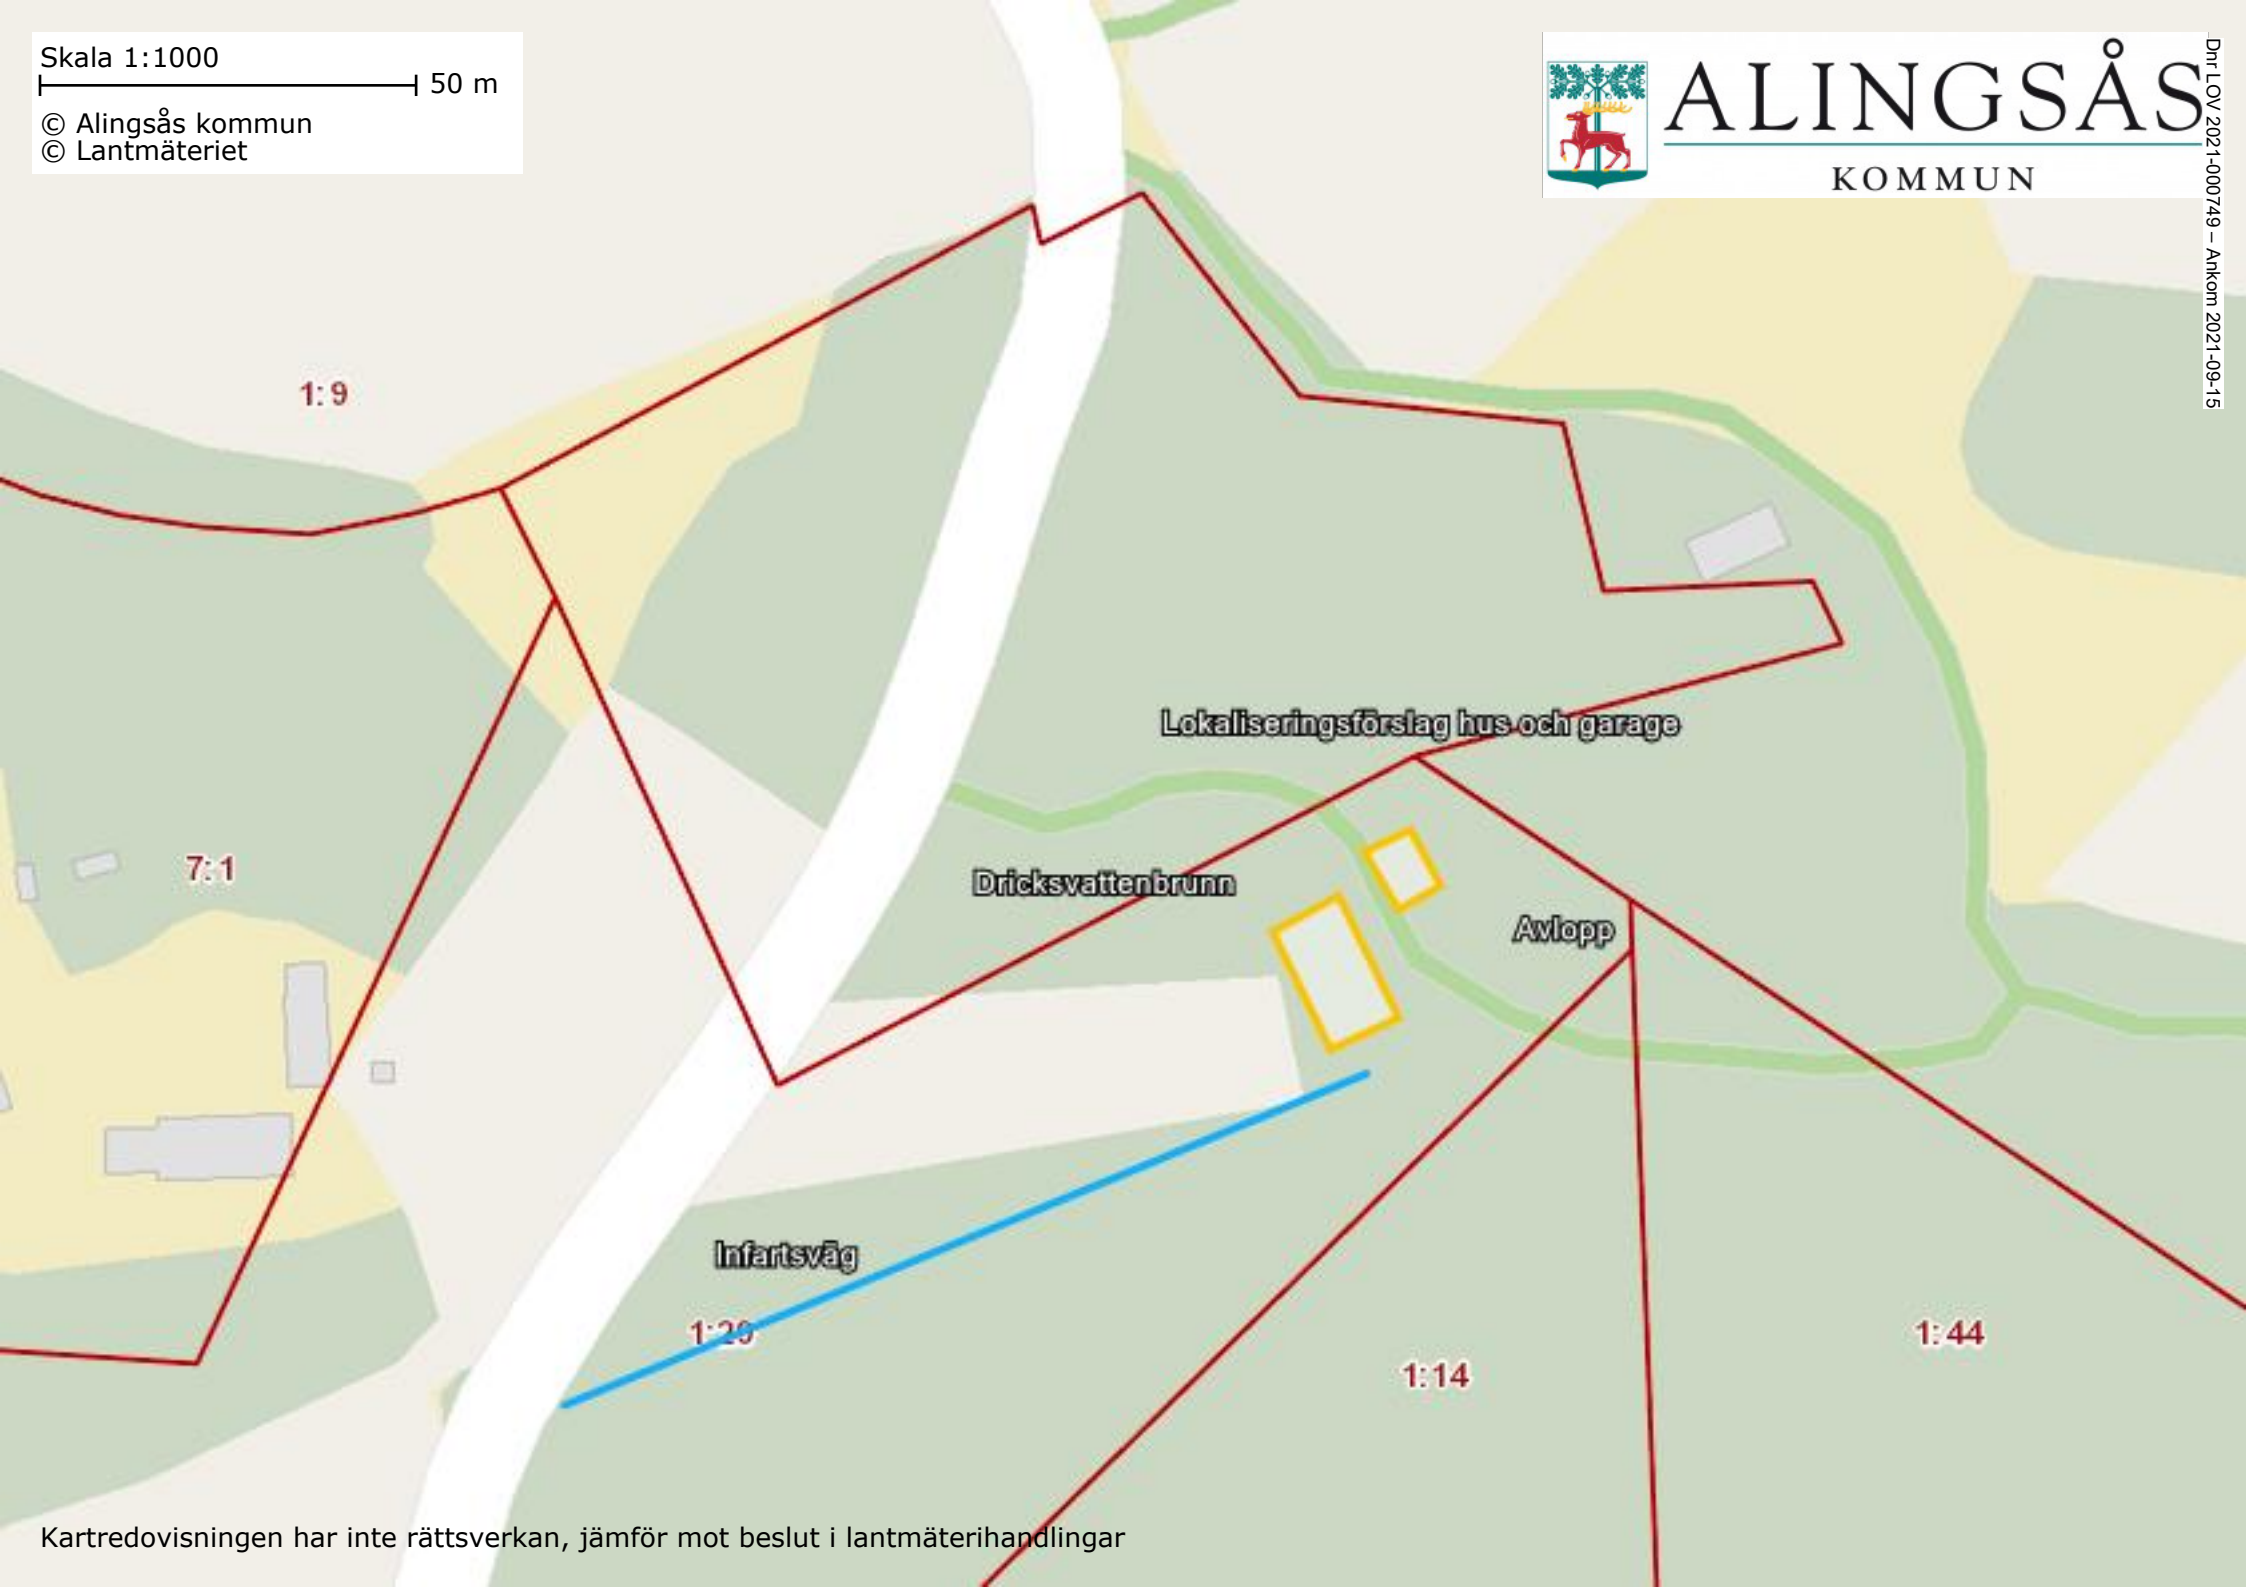

Skala 1:1000
| 50 m

© Alingsås kommun
© Lantmäteriet

ALINGSÅS
KOMMUN

Dnr LOV 2021-000749 - Ankom 2021-09-15

Kartredovisningen har inte rättsverkan, jämför mot beslut i lantmäterihandlingar