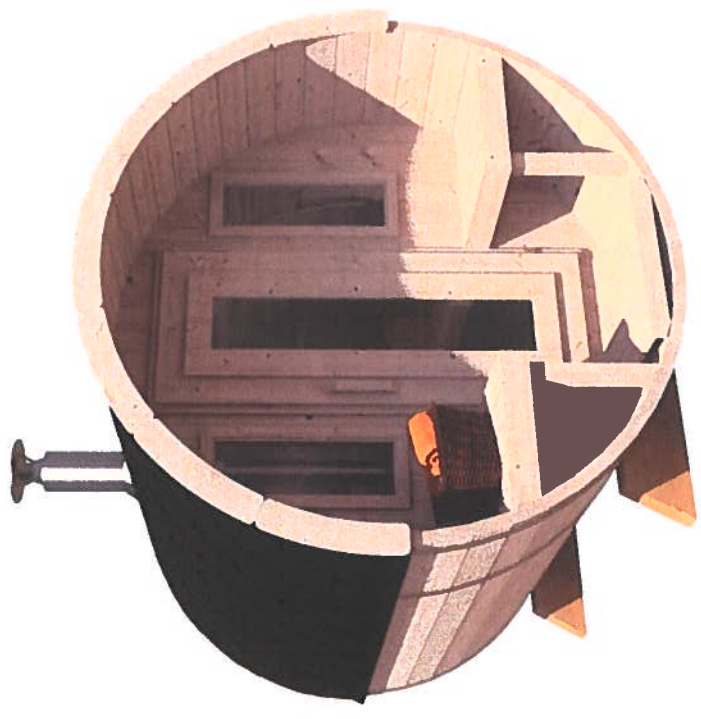

Ex på bastu,

/ Trädgård & utemiljö / Hus & fritidshus / Bastustuga / Bastutunna

♡ Bastutunna

Nordkapp ECO

38 695 kr

Förväntas åter i lager 2022-03-01

Sammansättning

En av våra mindre bastu, passar perfekt till den lilla trädgården eller innergården i stan. Den kommer till att lastas av via bak lämmen på lastbilen, så du som kund behöver inte tillhandahålla en lift eller truck för avlastning. Tillgängliga leveransalternativ och priser för visas alltid i kassan när du checkar ut.

Vänligen gå till Nordkapp.NU