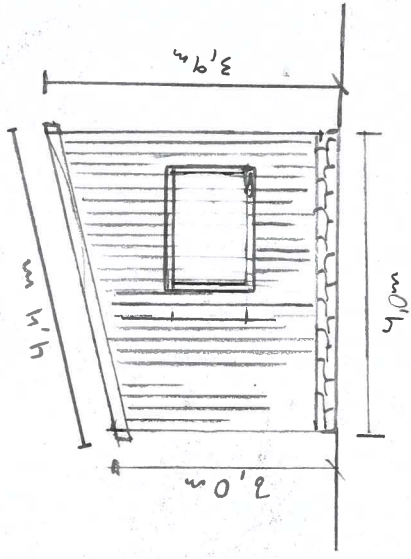

FASAD MOT NÖR

FASAD MOT SYD

LOV 2021-000439

SLÄVIK 1:10
ATTEFALLSHUS
FASADER

UTV. MATERIAL

TAK:
PLÄTTAK

VÄGGAR:
STÄNDE LOCKPANEL

KULLÖR:
GUL

FASAD MOT ÖST

FASAD MOT VÄST