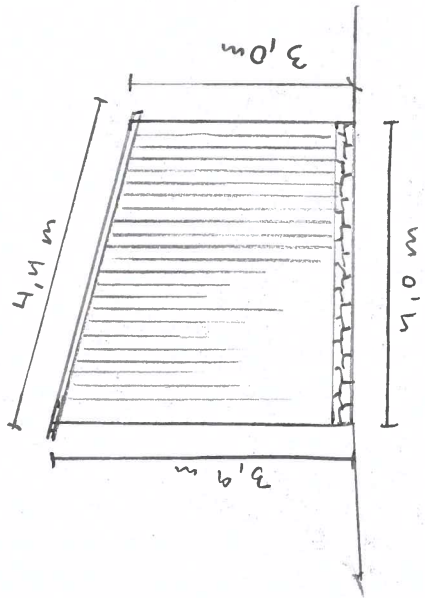

FASAD MOT NÖR

FASAD MOT SYD

LOV 2021-000439

SLÄVIK 1:10
ATTEFALLSHUS
FASADER

UTV. MATERIAL

TAK:
PLÄTTAK

VÄGGAR:
STÄNDE LOCKPANEL

KULLÖR:
GUL