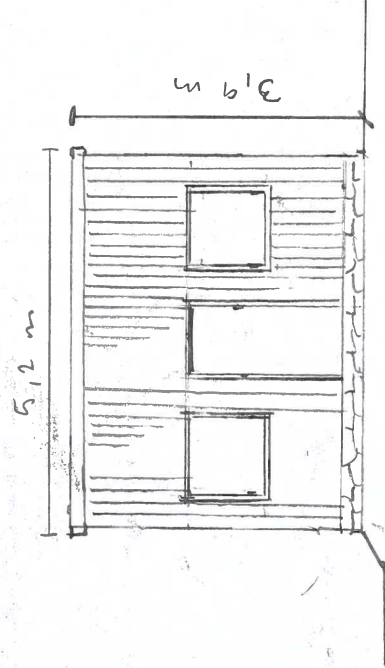

FASAD MOT NÖR

FASAD MOT SYD

LOV 2021-000439

SLÄVIK 1:10
ATTEFALLSHUS
FASADER

UTV. MATERIAL

TAK:
PLÄTTAK

VÄGGAR:
STÄNDE LOCKPANEL

KULLÖR:
GUL

FASAD MOT ÖST

FASAD MOT VÄST