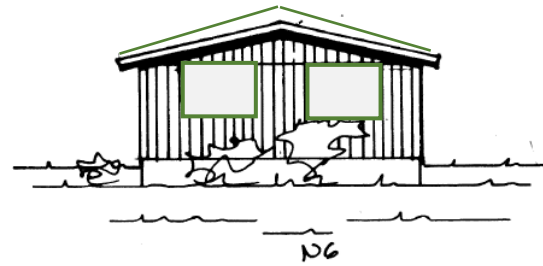

Fasad- Plan- och Sektionsritning 2021-05-09

Ritningen bygger på den ritning som det beviljades bygglov på. Svart färg, 1985 års bygglov. Brun färg, Byggnadens utseende sedan mer än 20 år. Grön färg, förändring som önskas genomföras.