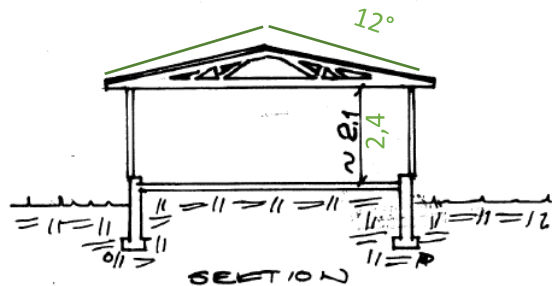

Fasad- Plan- och Sektionsritning 2021-05-09

Ritningen bygger på den ritning som det beviljades bygglov på. Svart färg, 1985 års bygglov. Brun färg, Byggnadens utseende sedan mer än 20 år. Grön färg, förändring som önskas genomföras.

EDSÅS 1:24 ALINGSÅS KOMMUN

SKALA  
1:100