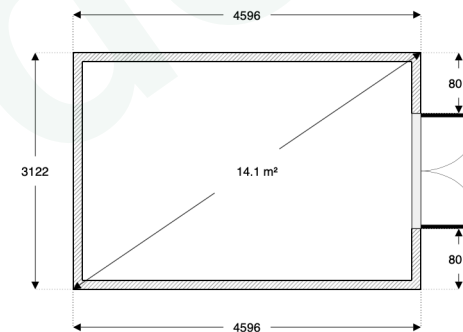

BYGGLOVSRITNING

Fasad mot

Fasad mot

Planvy

Fasad mot

Fasad mot

ORDERNUMMER	
KUND	SÄLJARE
MODELL Gothic (309); 14.1 m ²	
FASTIGHETS BETECKNING	
SKALA (mm) 1:100	DATUM 2021-04-17