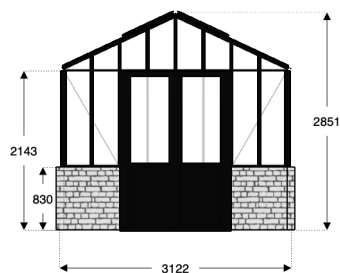

BYGGLOVSRITNING

Fasad mot

Fasad mot

Planvy

Fasad mot

Fasad mot

ORDERNUMMER	
KUND	SÄLJARE
MODELL Gothic (309); 14.1 m ²	
FASTIGHETS BETECKNING	
SKALA (mm) 1:100	DATUM 2021-04-17