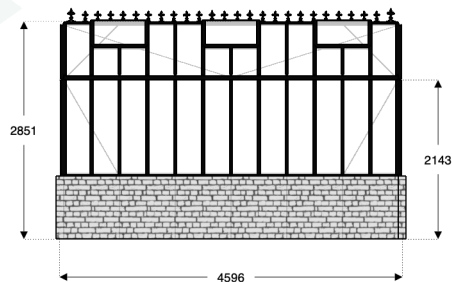

BYGGLOVSRITNING

Fasad mot

Fasad mot

Planvy

Fasad mot

Fasad mot

ORDERNUMMER	
KUND	SÄLJARE
MODELL Gothic (309); 14.1 m ²	
FASTIGHETS BETECKNING	
SKALA (mm) 1:100	DATUM 2021-04-17