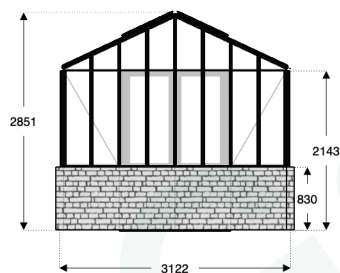

BYGGLOVSRITNING

Fasad mot

Fasad mot

Planvy

Fasad mot

Fasad mot

ORDERNUMMER	
KUND	SÄLJARE
MODELL Gothic (309); 14.1 m ²	
FASTIGHETS BETECKNING	
SKALA (mm) 1:100	DATUM 2021-04-17