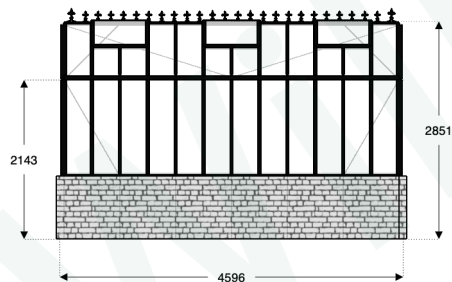

BYGGLOVSRITNING

Fasad mot

Fasad mot

Planvy

Fasad mot

Fasad mot

ORDERNUMMER	
KUND	SÄLJARE
MODELL Gothic (309); 14.1 m ²	
FASTIGHETS BETECKNING	
SKALA (mm) 1:100	DATUM 2021-04-17