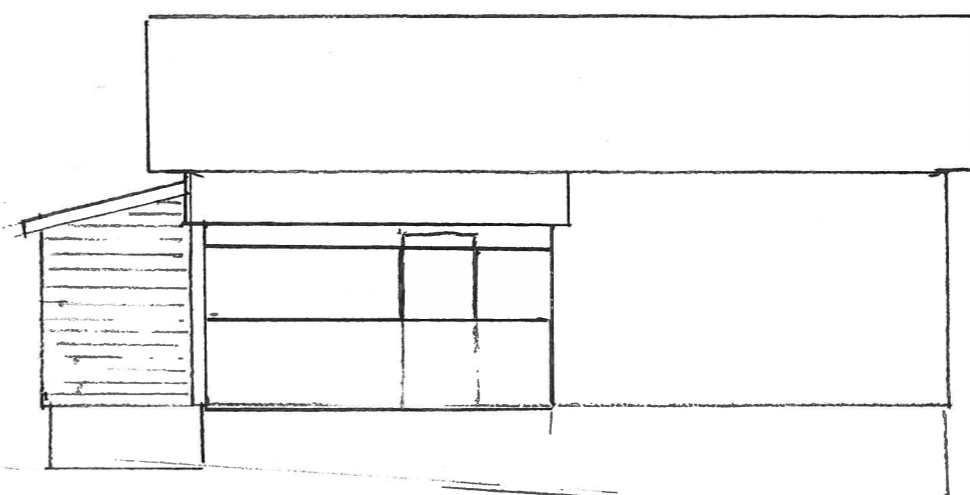

Öster

Väster

- X Fasadklädsel 22x170 1-fas liggande
- X 12x45 Luftspalt
- X Vindskydd
- X 45x95
- X Betongpannor- mörkt grå
- X Kulör fasad - Ncs S1510-Y20R

NORR

2.000

Skala 1:100

29/03-2020