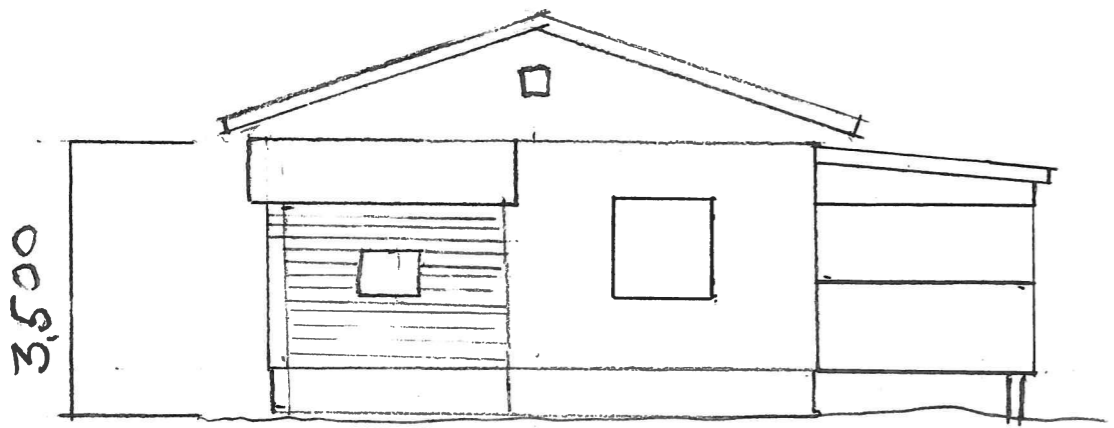

Öster

Väster

- X Fasadklädsel 22x170 1-fas liggande
- X 12x45 Luftspalt
- X Vindskydd
- X 45x95
- X Betongpannor- mörkt grå
- X Kulör fasad - Ncs S1510-Y20R

NORR

2.000

Skala 1:100

29/03-2020