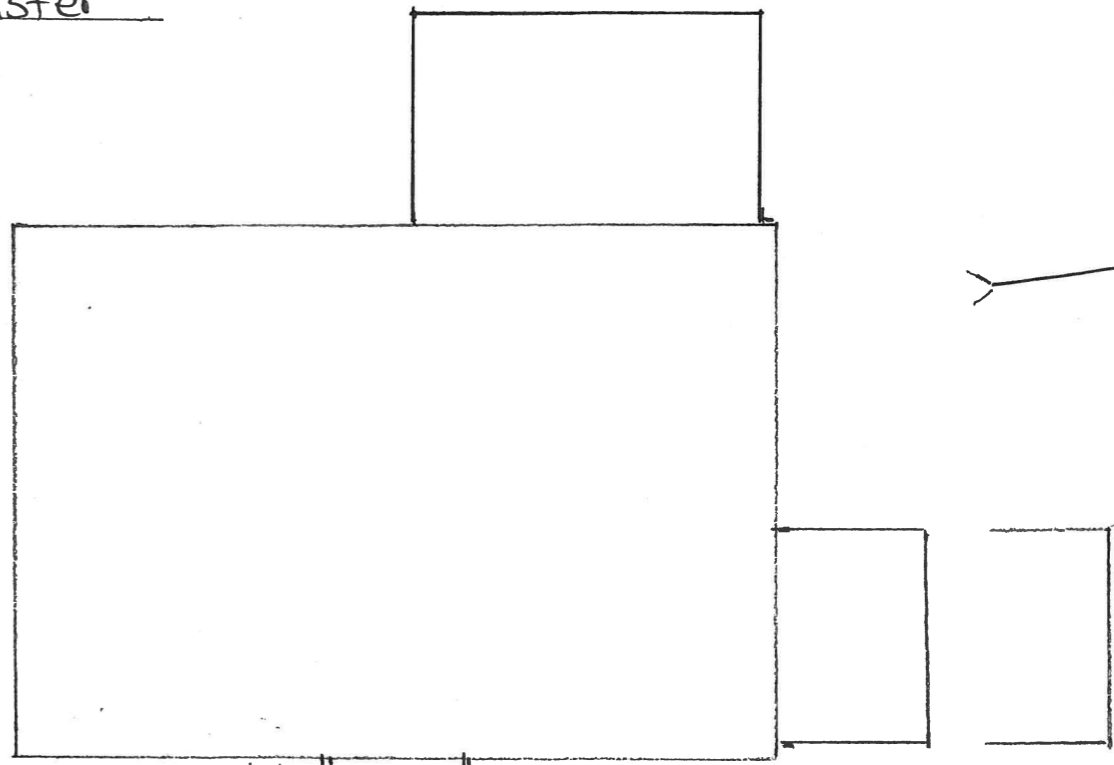

Öster

Väster

- X Fasadklädsel 22x170 1-fas liggande
- X 12x45 Luftspalt
- X Vindskydd
- X 45x95
- X Betongpannor- mörkt grå
- X Kulör fasad - Ncs S1510-Y20R

NORR

2.000

Skala 1:100

29/03-2020