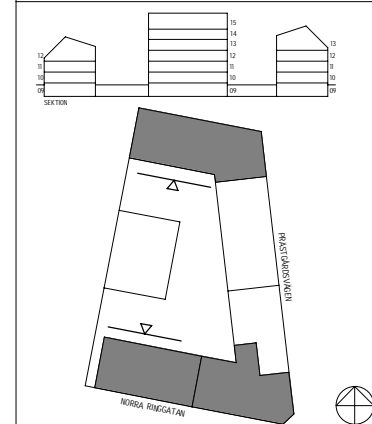

GÅRDSFASAD MOT SÖDER BL

1 : 100

DEL B2

DEL A3

GÅRDSFASAD MOT NORR BL

1 : 100

BET | ART | ANMÄRKNING AVSEER | SKALA | DATUM

PRÄSTLYCKAN, ALINGSÅS
BYGGLOVSHANDLING

GÅRDSFASAD MOT NORR & SÖDER
NYBYGGNAD AV FLERBOSTADSHUS
CENTRUM 1:6 & 1:9
ALINGSÅS, ALINGSÅS KOMMUN

SKALA 1 : 100	NUMMER BL - A-40-3-201	BET
------------------	---------------------------	-----