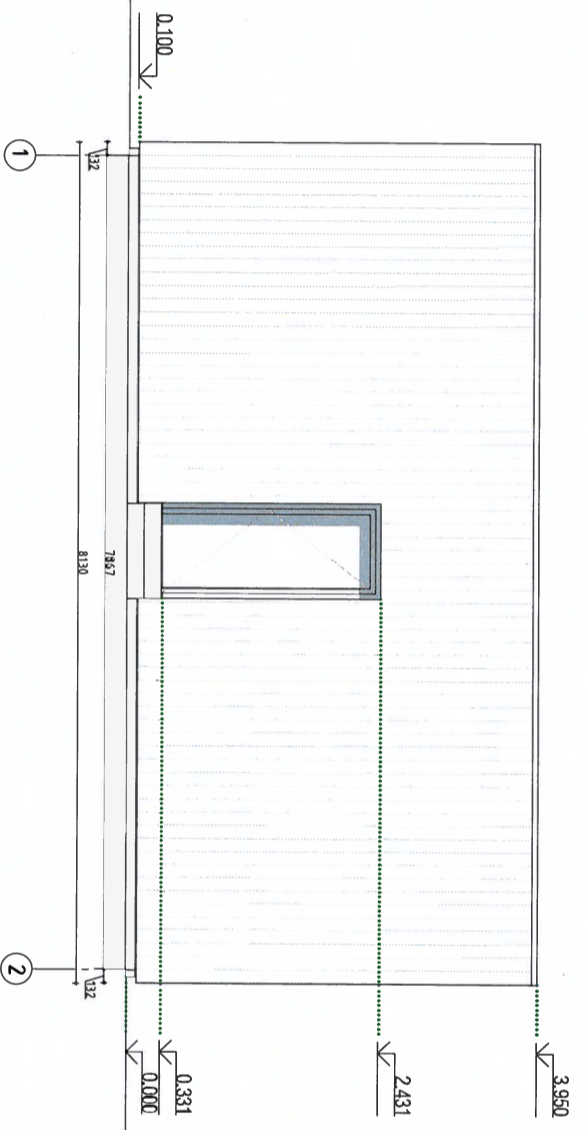

SEKTIONRITNING 1-1

MÄRKE:

UPPDATERAD: 2/26/2020

ARK	TOTALT
5	15

0 1m 2m SKALA 1:100 A4

NORR

BYGGMÄSTARE:
ATTEFALLSHUS SVERIGE AB

ARKITEKT	LS	LUKAS SENKUS
DESIGNER	FY	FERHAT YILDIZ
KONSTRUKTÖR	OB	OVIDIUS BACUSKA