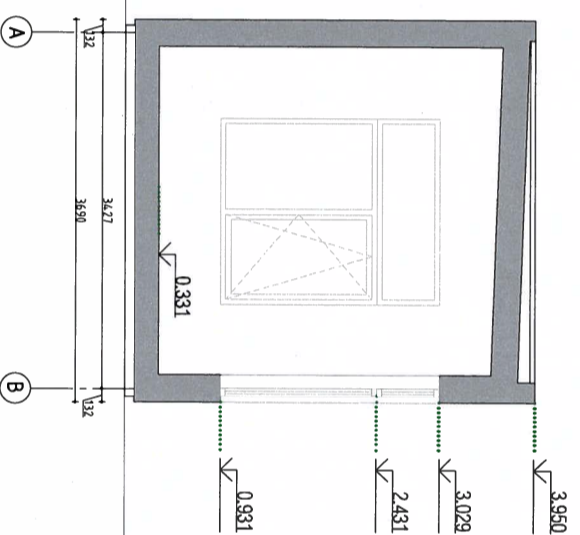

BYGGMÄSTARE:

ATTEFALLSHUS SVERIGE AB

ARKITEKT LS LUKAS SENKUS

DESIGNER FY FERHAT YILDIZ

KONSTRUKTÖR OB OVIDIUS BACUSKA

OBJEKT:

Attefallverket Moderna 30M1

BETECKNING:

SEKTIONRITNING 1-1

MÄRKE:

UPPDATERAD: 2/26/2020

ARK	TOTALT
5	15

0 1m 2m SKALA 1:100 A4