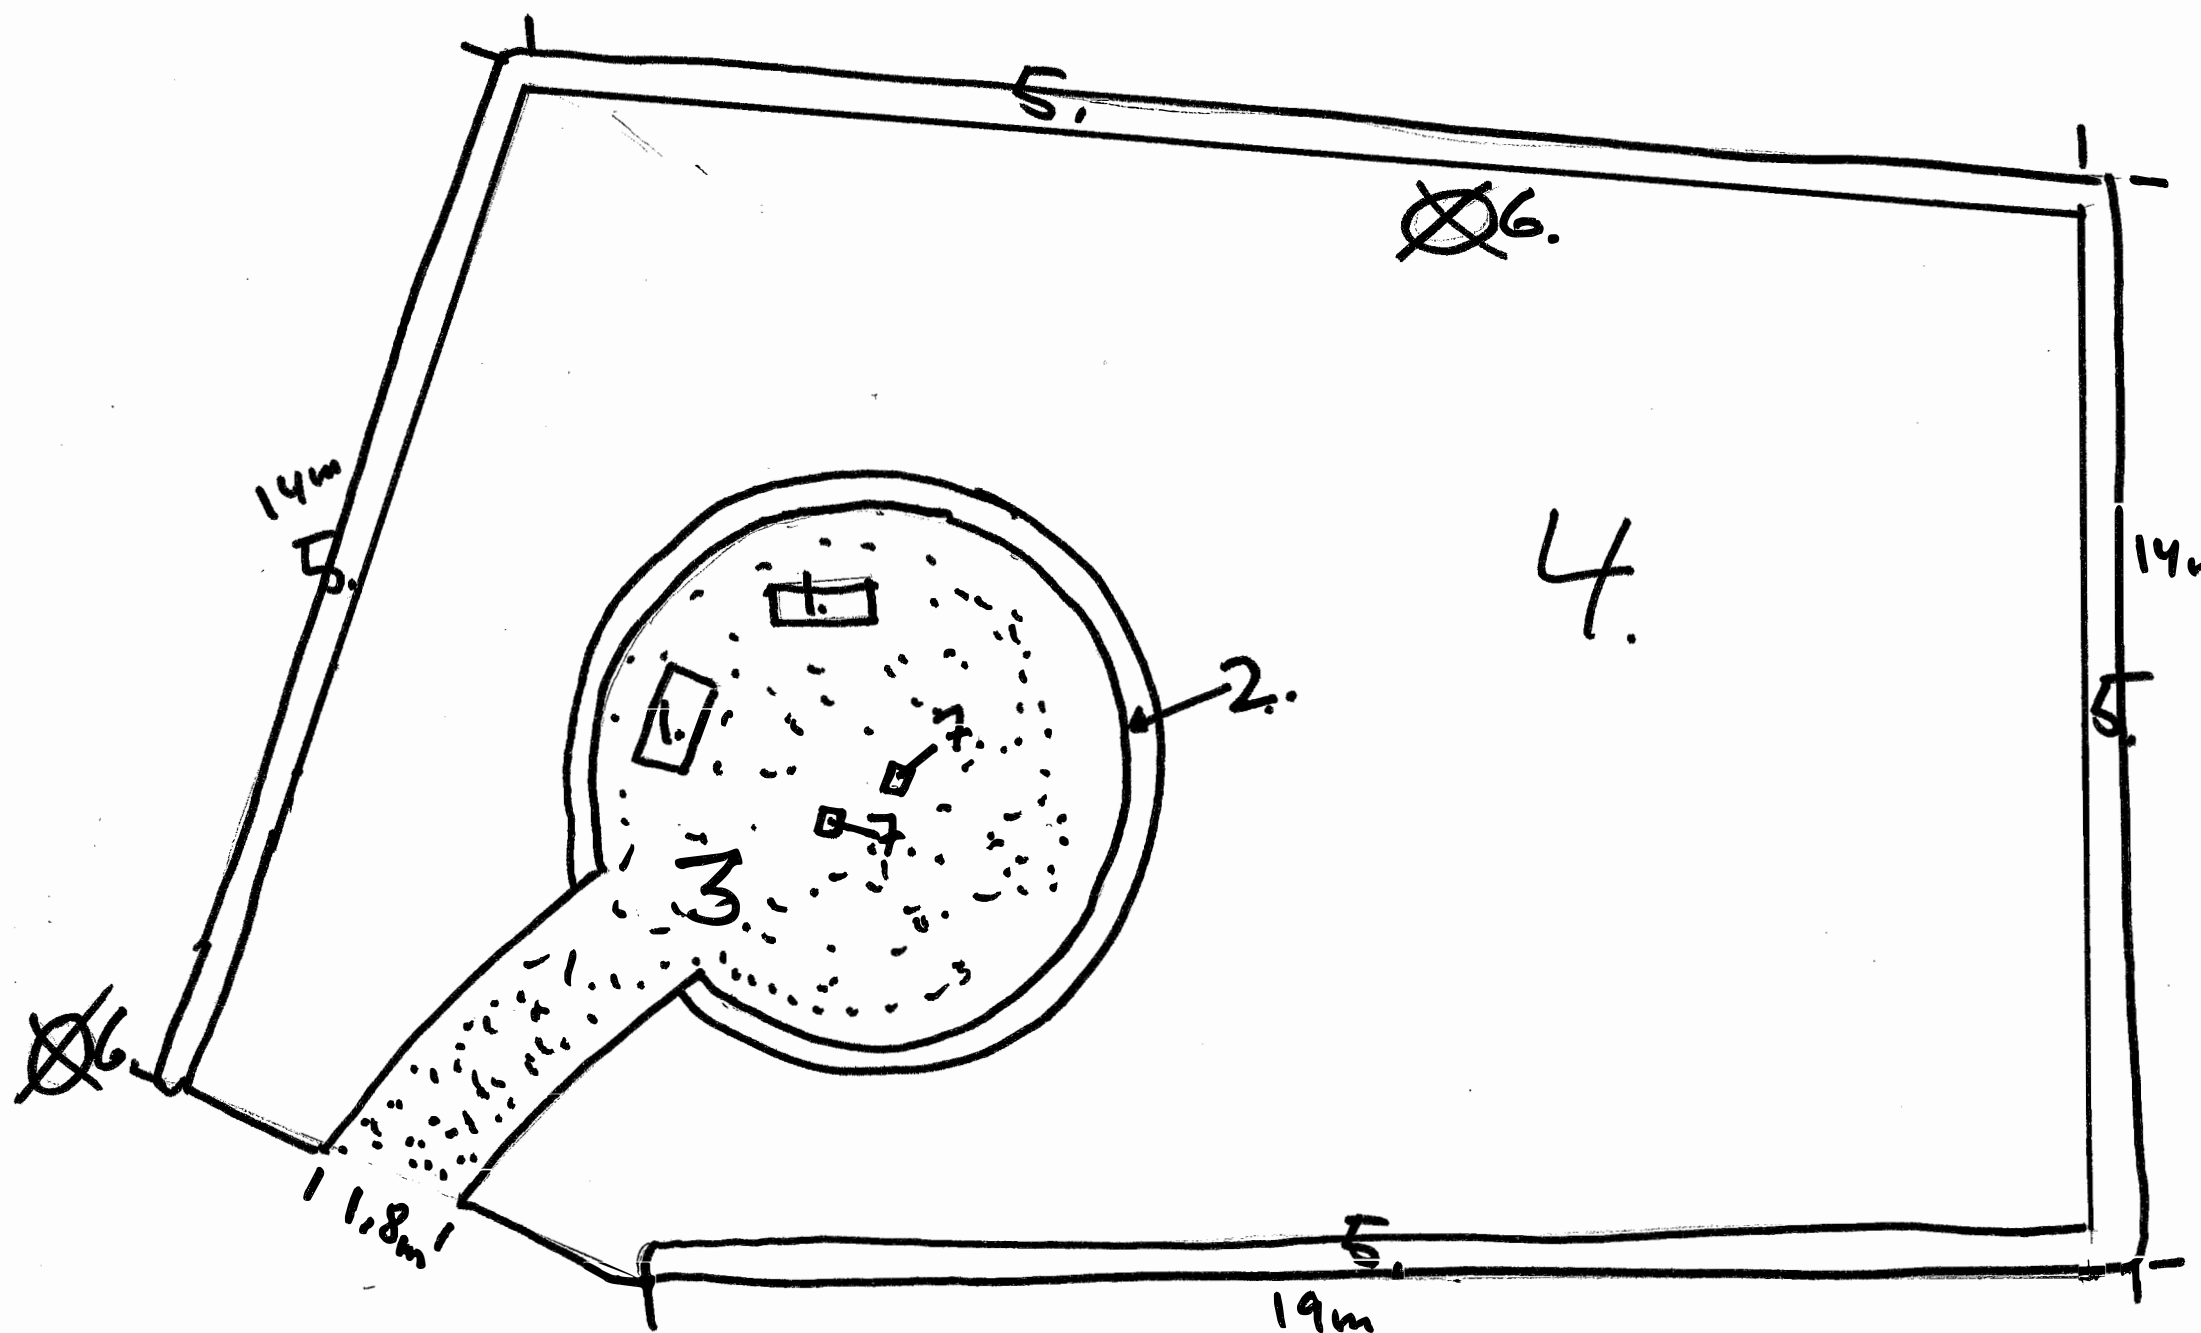

Askgravlund Långareds kyrkogård

- 1. Bänk
- 2. Ljus- och vasställning
- 3. Hårdgjord yta (stenmjöl)
- 4. Gräsyta/jorningsområde
- 5. Häck/staket höj 140
- 6. Befintlig belysning
- 7. Ekstolpe för namn (15X15X230/250)