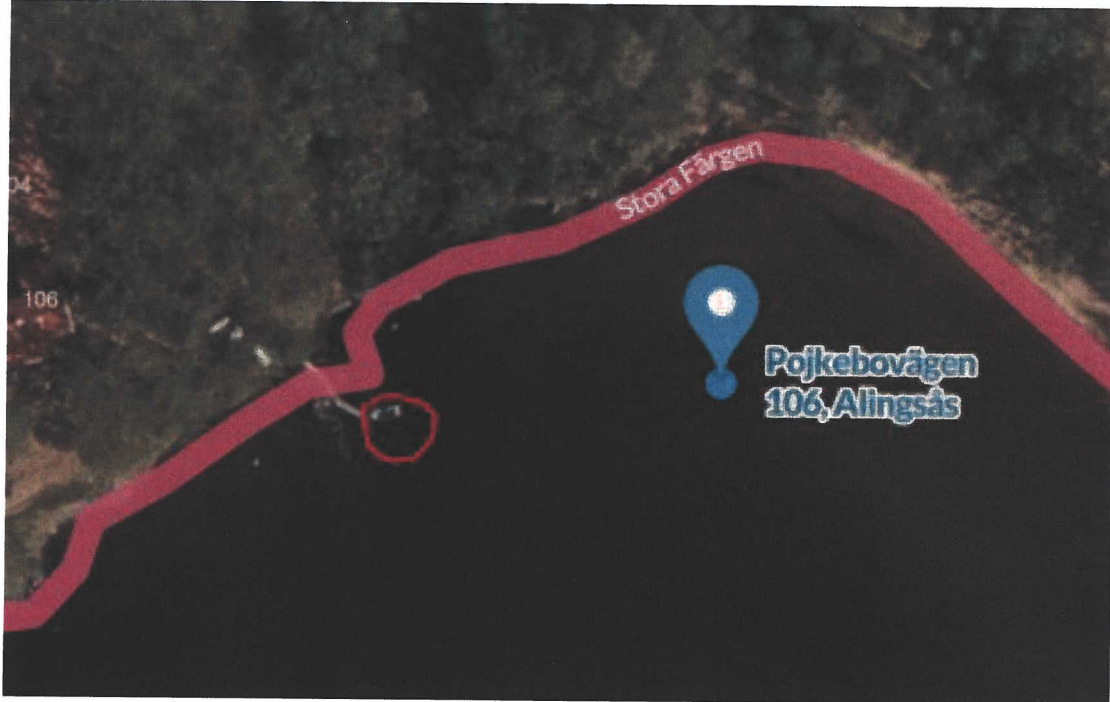

2.

3.

Vänliga hälsningar

Stefan Almer
Gruppchef
Lägerverksamheten

Besöksadress: Bagaregårdsgatan 2
Postadress: Box 6131, 400 60 Göteborg
www.goteborg.se/socialresurs
Telefon: 031-367 94 43