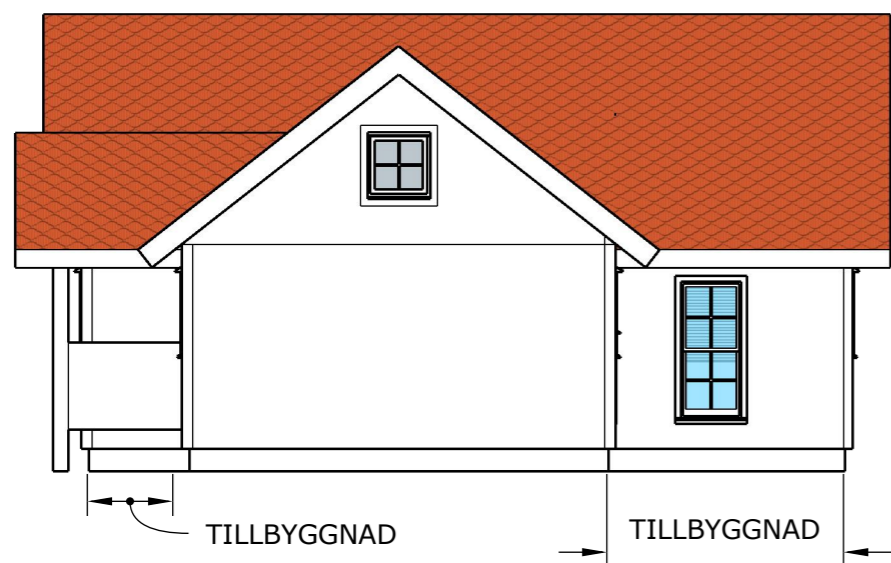

FASAD MOT SSV

FASAD MOT VNV

FASAD MOT NNO

FASAD MOT OSO

MÖRLANDA 1:23  
TILLBYGGNAD FRITIDSHUS  
FASADER

RITNING A2

SKALA 1:100

DATUM: 2019-11-16