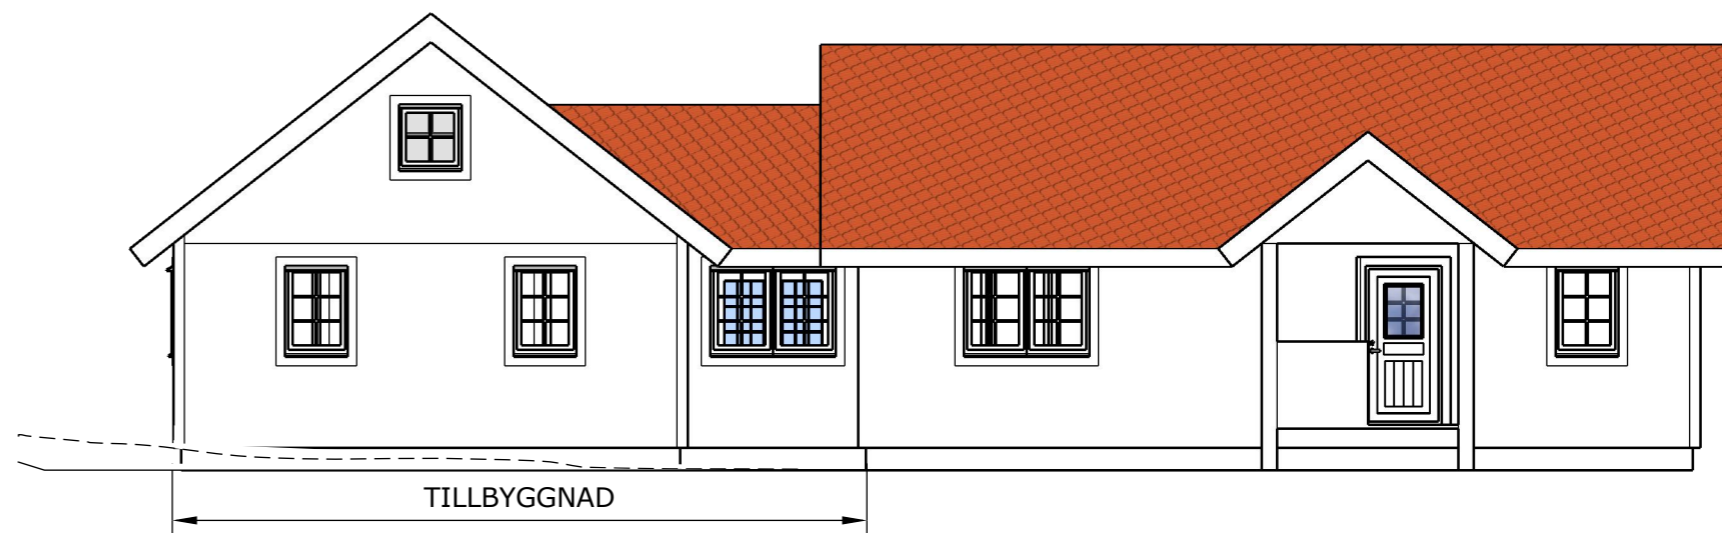

FASAD MOT SSV

FASAD MOT VNV

FASAD MOT NNO

FASAD MOT OSO

MÖRLANDA 1:23  
TILLBYGGNAD FRITIDSHUS  
FASADER

RITNING A2

SKALA 1:100

DATUM: 2019-11-16