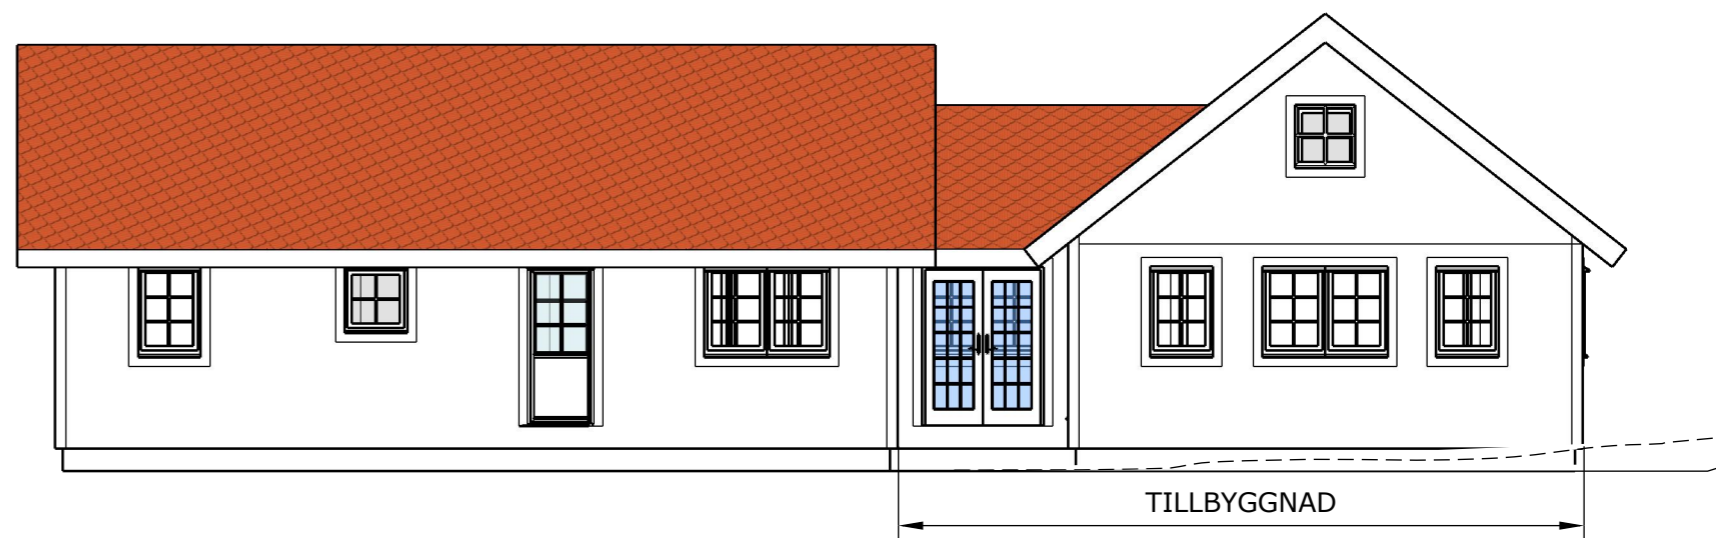

FASAD MOT SSV

FASAD MOT VNV

FASAD MOT NNO

FASAD MOT OSO

MÖRLANDA 1:23  
TILLBYGGNAD FRITIDSHUS  
FASADER

RITNING A2

SKALA 1:100

DATUM: 2019-11-16