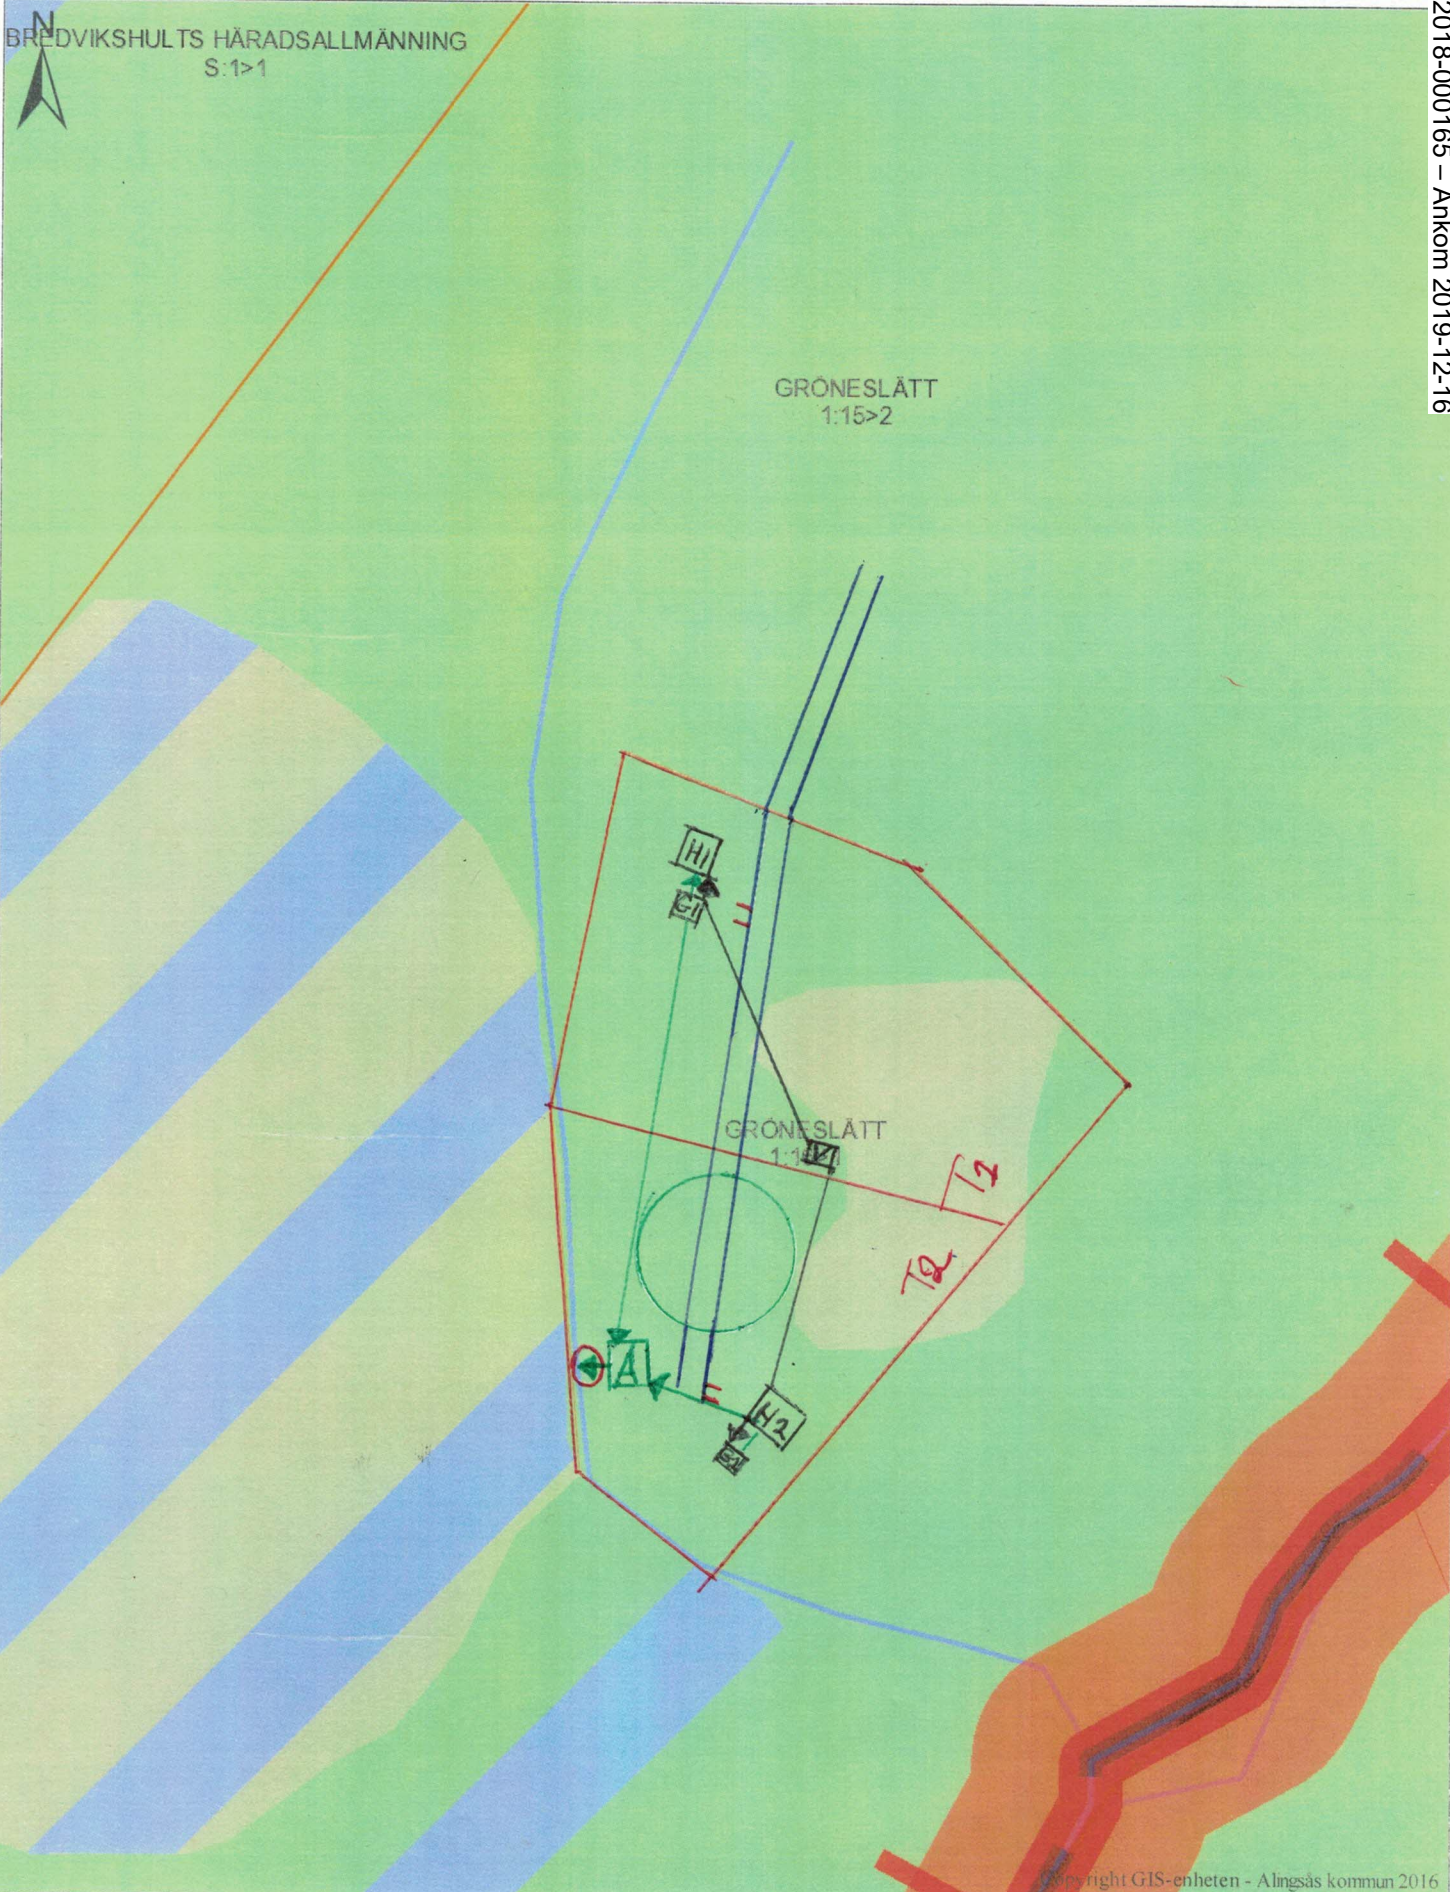

BREDVIKSHULTS HÄRADSALLMÄNNING  
S:1>1

GRÖNESLÄTT  
1:15>2

GRÖNESLÄTT  
1:16

Copyright GIS-enheten - Alingsås kommun 2016

1:1 000