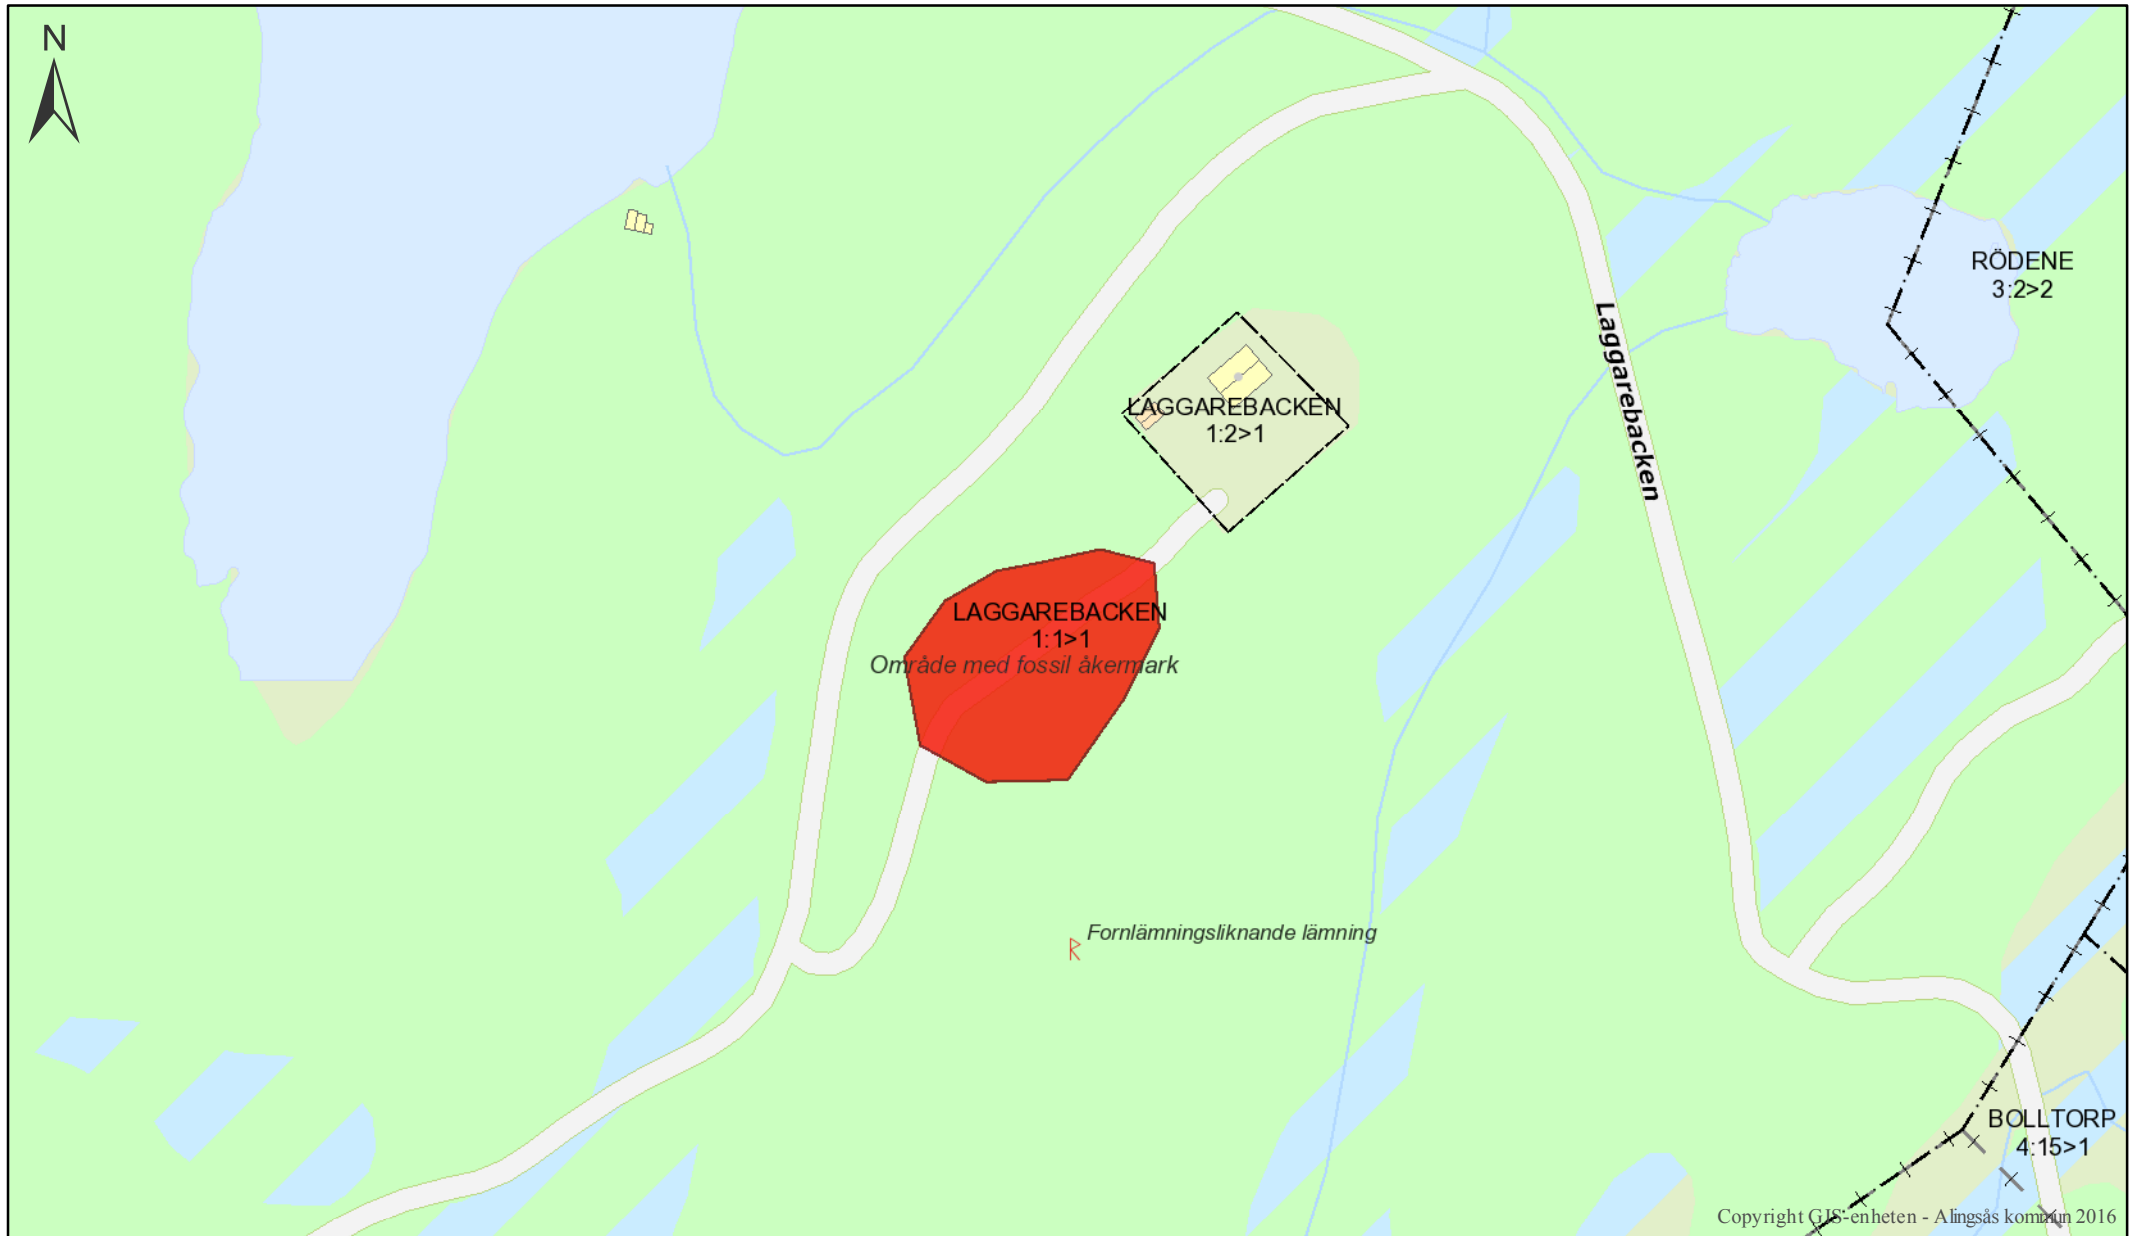

ÖVERSIKTSKARTA

december 10, 2016

DEL AV LAGGAREBACKEN 1:1

0 50 100 150 200 [m]

1:2 000