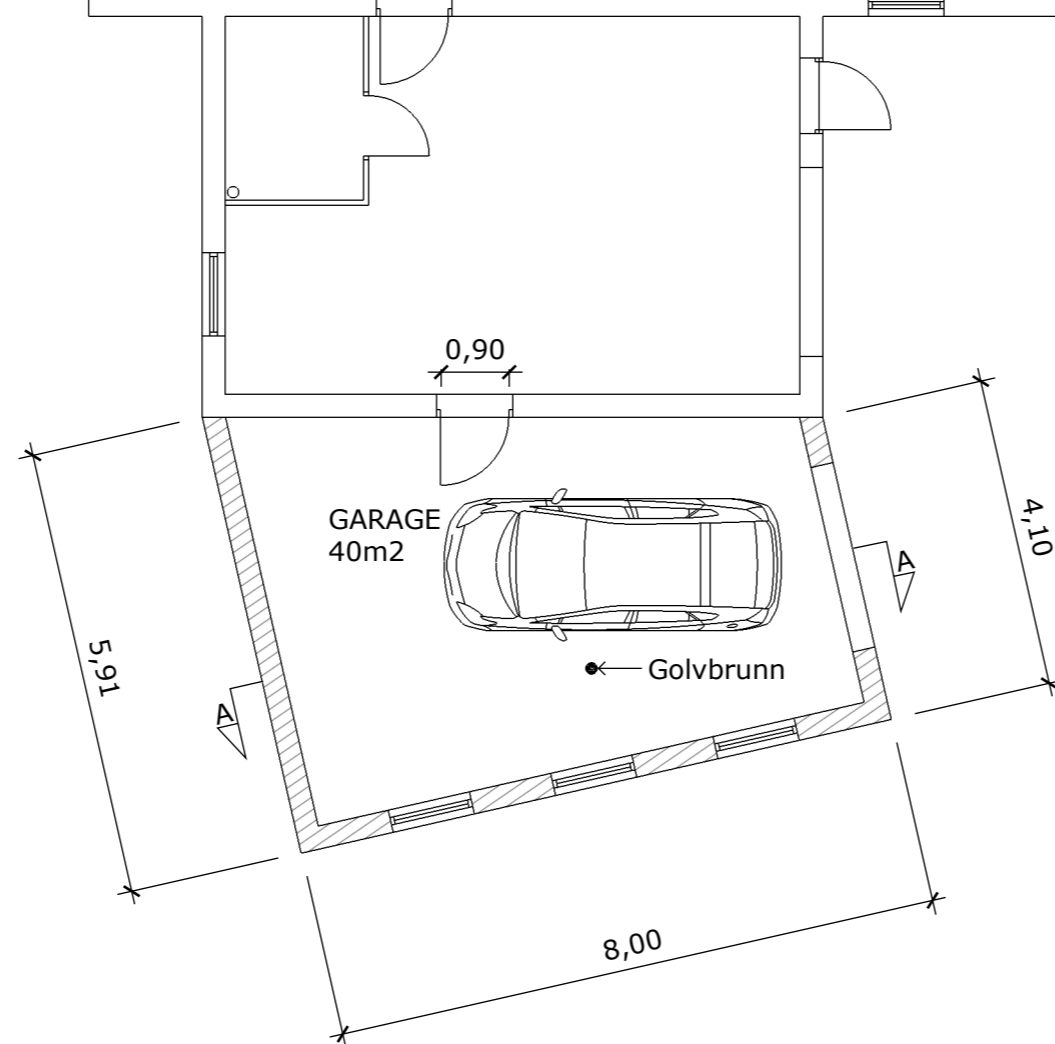

NYTILLKOMMEN BTA: 40m²
NYTILLKOMMEN ÖPPENAREA: 34,5m²

LÖVEKULLE 1:142

TILLBYGGNAD AV ENBOSTADSHUS
PLANRITNING