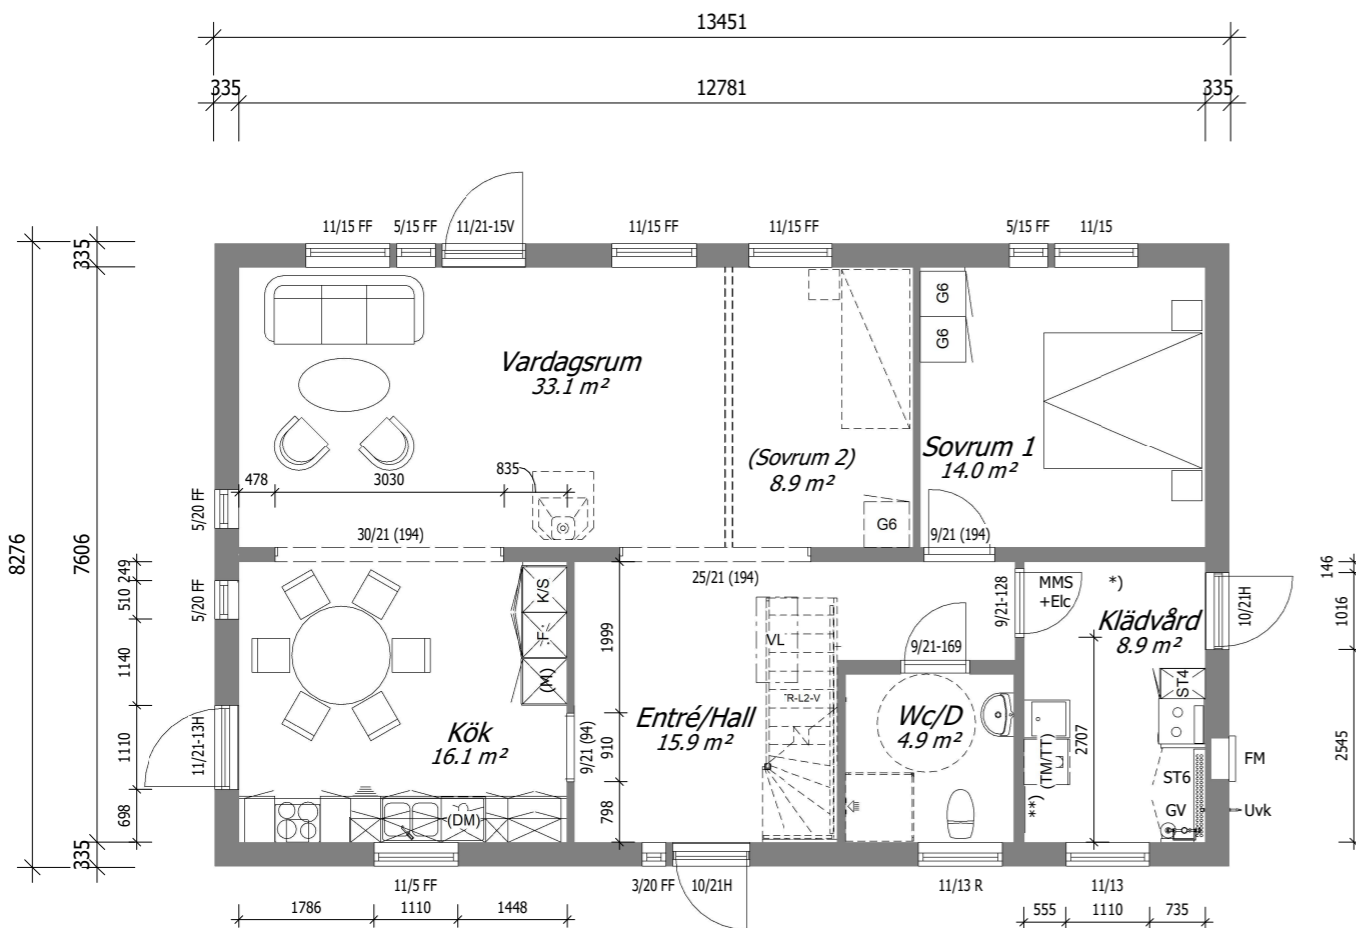

Fasad mot Framsida

Fasad mot Vänster

Fasad mot Baksida

Fasad mot Höger

Entréplan

Inredningsbar Överplan

	Boarea (BOA)	Bruttoarea (BTA)	Byggyta (BYA)
Bottenplan	97.2 m ²	111.3 m ²	111.3 m ²
Överplan	78.2 m ²	82.3 m ²	

- *) = Kopplingslucka för el, värme och vatten
- ***) = Vattenskåp
- MMS = Multimedia skåp
- ELC = Elmätarskåp

Kopplingsluckor för installationer kan förändras gällande antal, storlek samt placering