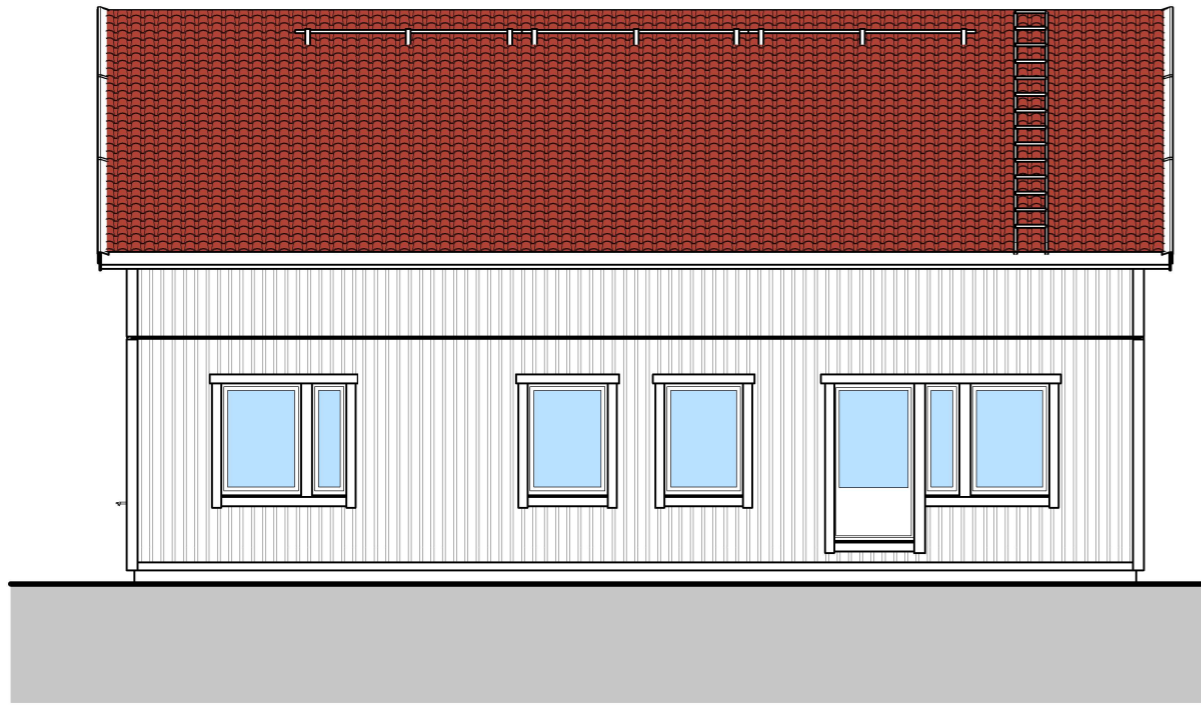

Fasad mot Framsida

Fasad mot Vänster

Fasad mot Baksida

Fasad mot Höger

Entréplan

Inredningsbar Överplan

	Boarea (BOA)	Bruttoarea (BTA)	Byggyta (BYA)
Bottenplan	97.2 m ²	111.3 m ²	111.3 m ²
Överplan	78.2 m ²	82.3 m ²	