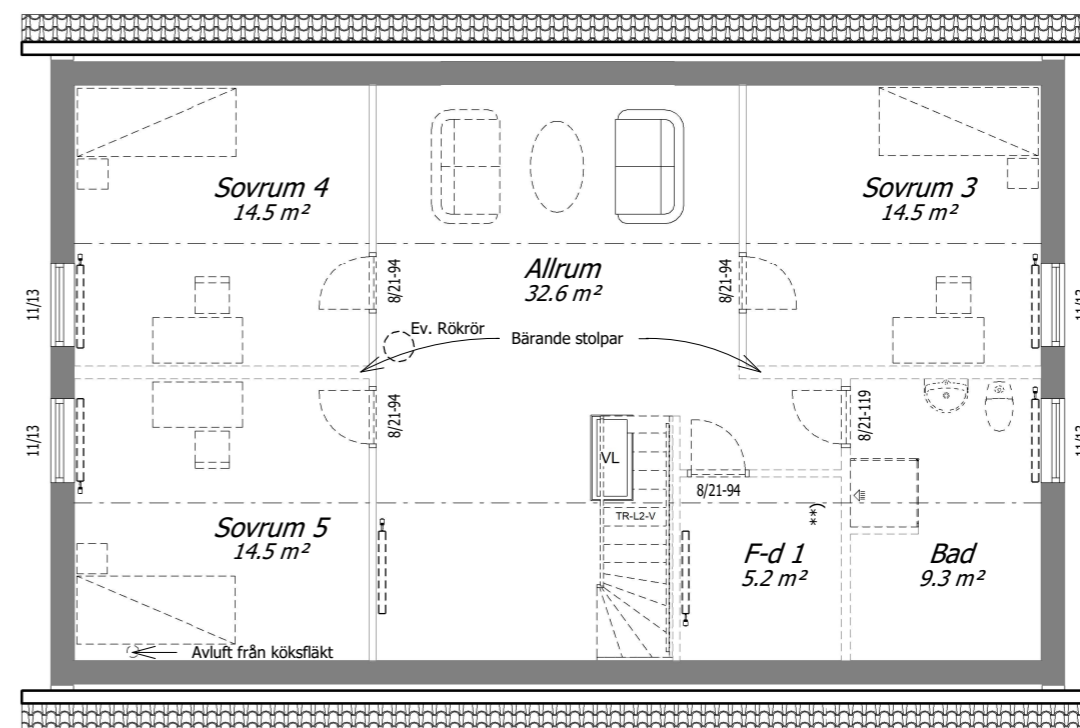

Fasad mot Framsida

Fasad mot Vänster

Fasad mot Baksida

Fasad mot Höger

Entréplan

Inredningsbar Överplan

	Boarea (BOA)	Bruttoarea (BTA)	Byggyta (BYA)
Bottenplan	97.2 m ²	111.3 m ²	111.3 m ²
Överplan	78.2 m ²	82.3 m ²	

- *) = Kopplingslucka för el, värme och vatten
- ***) = Vattenskåp
- MMS = Multimedia skåp
- ELC = Elmätarskåp

Kopplingsluckor för installationer kan förändras gällande antal, storlek samt placering