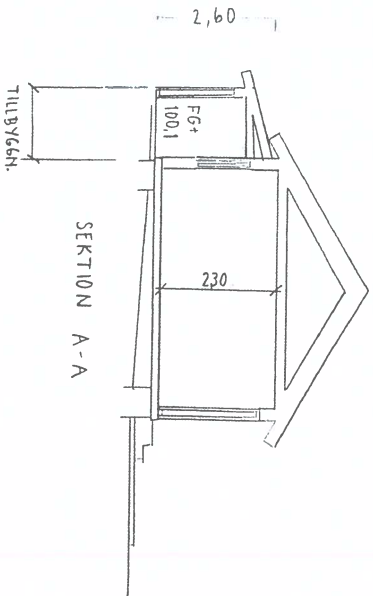

TILLBYGGNAD:  
 UTVÄNDIGT MATERIAL  
 OCH KULÖRSÄTTNING  
 TAK: PAPP  
 VÄGGAR: STÅENDE PANEL,  
 KULÖR: FALURÖD

TILLBYGGNADEN HÄR KUVERTTÄK  
 LÅGSTA RUVSHÄJD EFTER FG: 2100  
 HÖGSTA RUVSHÄJD EFTER FG: 2310