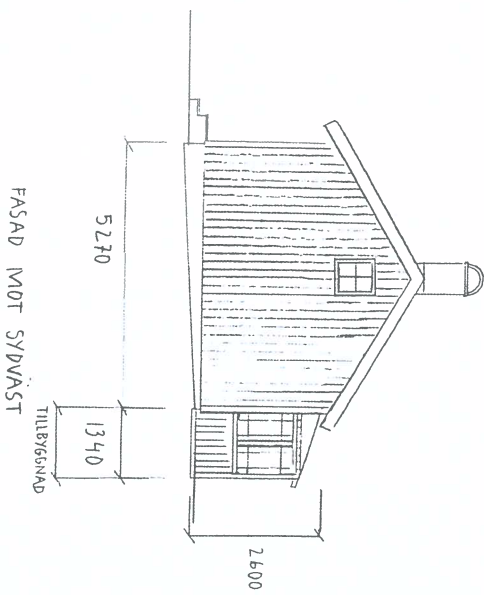

TILLBYGGNAD:  
 UTVÄNDIGT MATERIAL  
 OCH KULÖRSÄTTNING  
 TAK: PAPP  
 VÄGGAR: STÅENDE PANEL,  
 KULÖR: FALURÖD

TILLBYGGNADEN HÄR KUVERTTÄK  
 LÅGSTA RUVSHÄJD EFTER FG: 2100  
 HÖGSTA RUVSHÄJD EFTER FG: 2310

RITNING NR 2 19-02-24
RITAD AV
TILLBYGGNAD EKONOMI BYGGNAD
BARASTEN 2
ANLÄGGS KOMPANI
PLAN, SEKTION, FASADER
SKALA A3 1:100