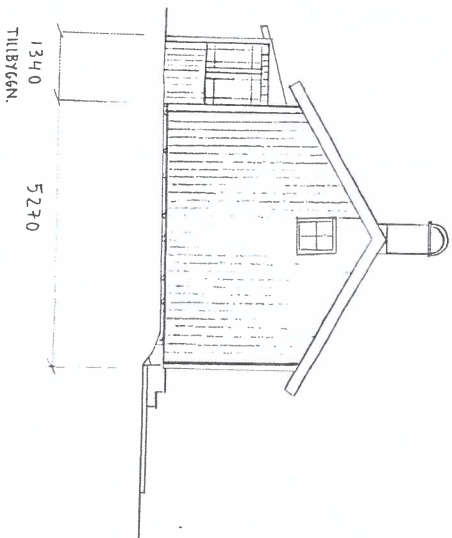

TILLBYGGNAD:  
 UTVÄNDIGT MATERIAL  
 OCH KULÖRSÄTTNING  
 TAK: PAPP  
 VÄGGAR: STÅENDE PANEL,  
 KULÖR: FALURÖD

TILLBYGGNADEN HÄR KUVERTTÄK  
 LÅGSTA RUVSHÄJD EFTER FG: 2100  
 HÖGSTA RUVSHÄJD EFTER FG: 2310

RITNING NR 2 19-02-24
RITAD AV
TILLBYGGNAD EKONOMI BYGGNAD
BARASTEN 2
ANLÄGGS KOMPANI
PLAN, SEKTION, FASADER
SKALA A3 1:100