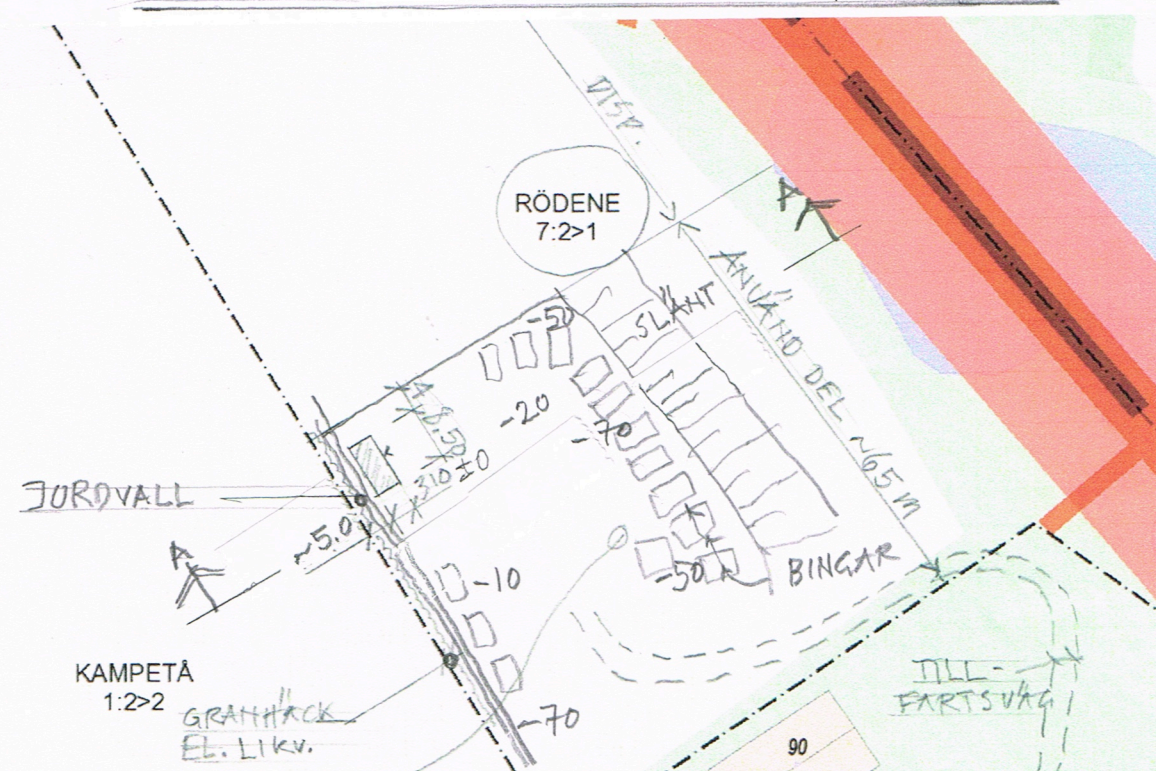

SEKTION A-A SKALA 1:500

MATERIALGÅRD;
 ENDAST DUBBELSTÄLLDA (HÖJD)
 CONTAINRAR I DEN LÄGRE
 DELARNA. FÖR FINORDNING
 PÅ FÖRVARINGEN. SE BIFOGADE
 FOTON.
 TOMT DISPOSITION

ALINGSÅS DEN 6 MARS 2019

11 11-

 Evald Hermansson
 Norska Gatan 23
 411 56 Alingsås
 0708-19 97 01
 evald.hermansson@gmail.com

KAMPETÅ 1:15>1

90
Vägmärke