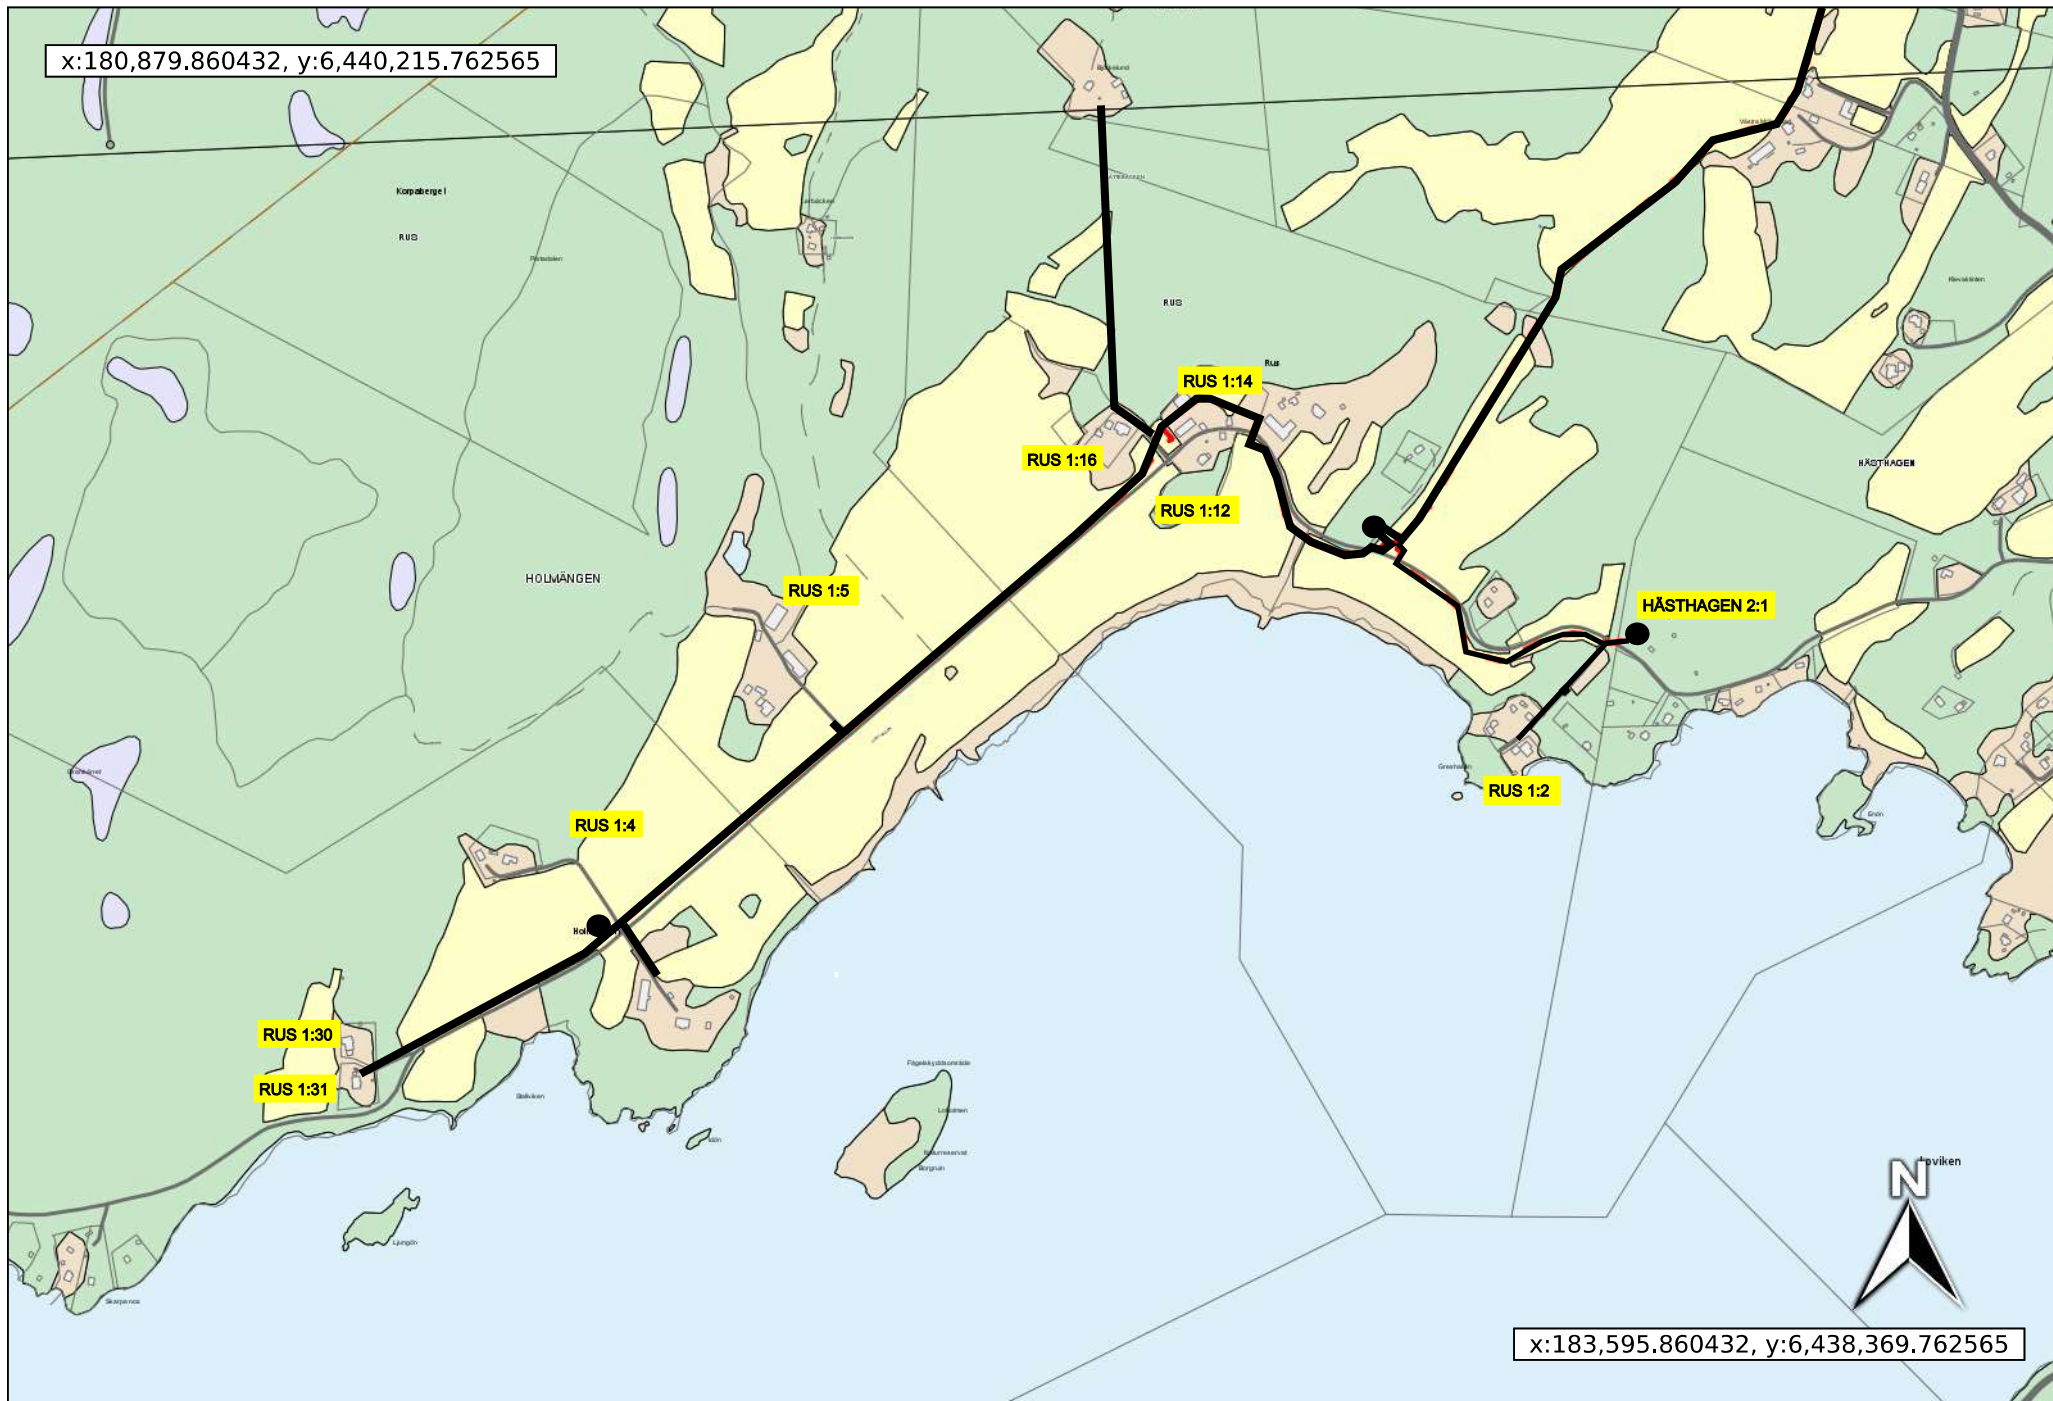

# RUS

x:180,879,860432, y:6,440,215.762565

200 m  
700 ft

May/04/2018  
Scale 1:10000

Teckenförklaring:

● : Optokabelskåp  
— : Optorör

x:183,595.860432, y:6,438,369.762565