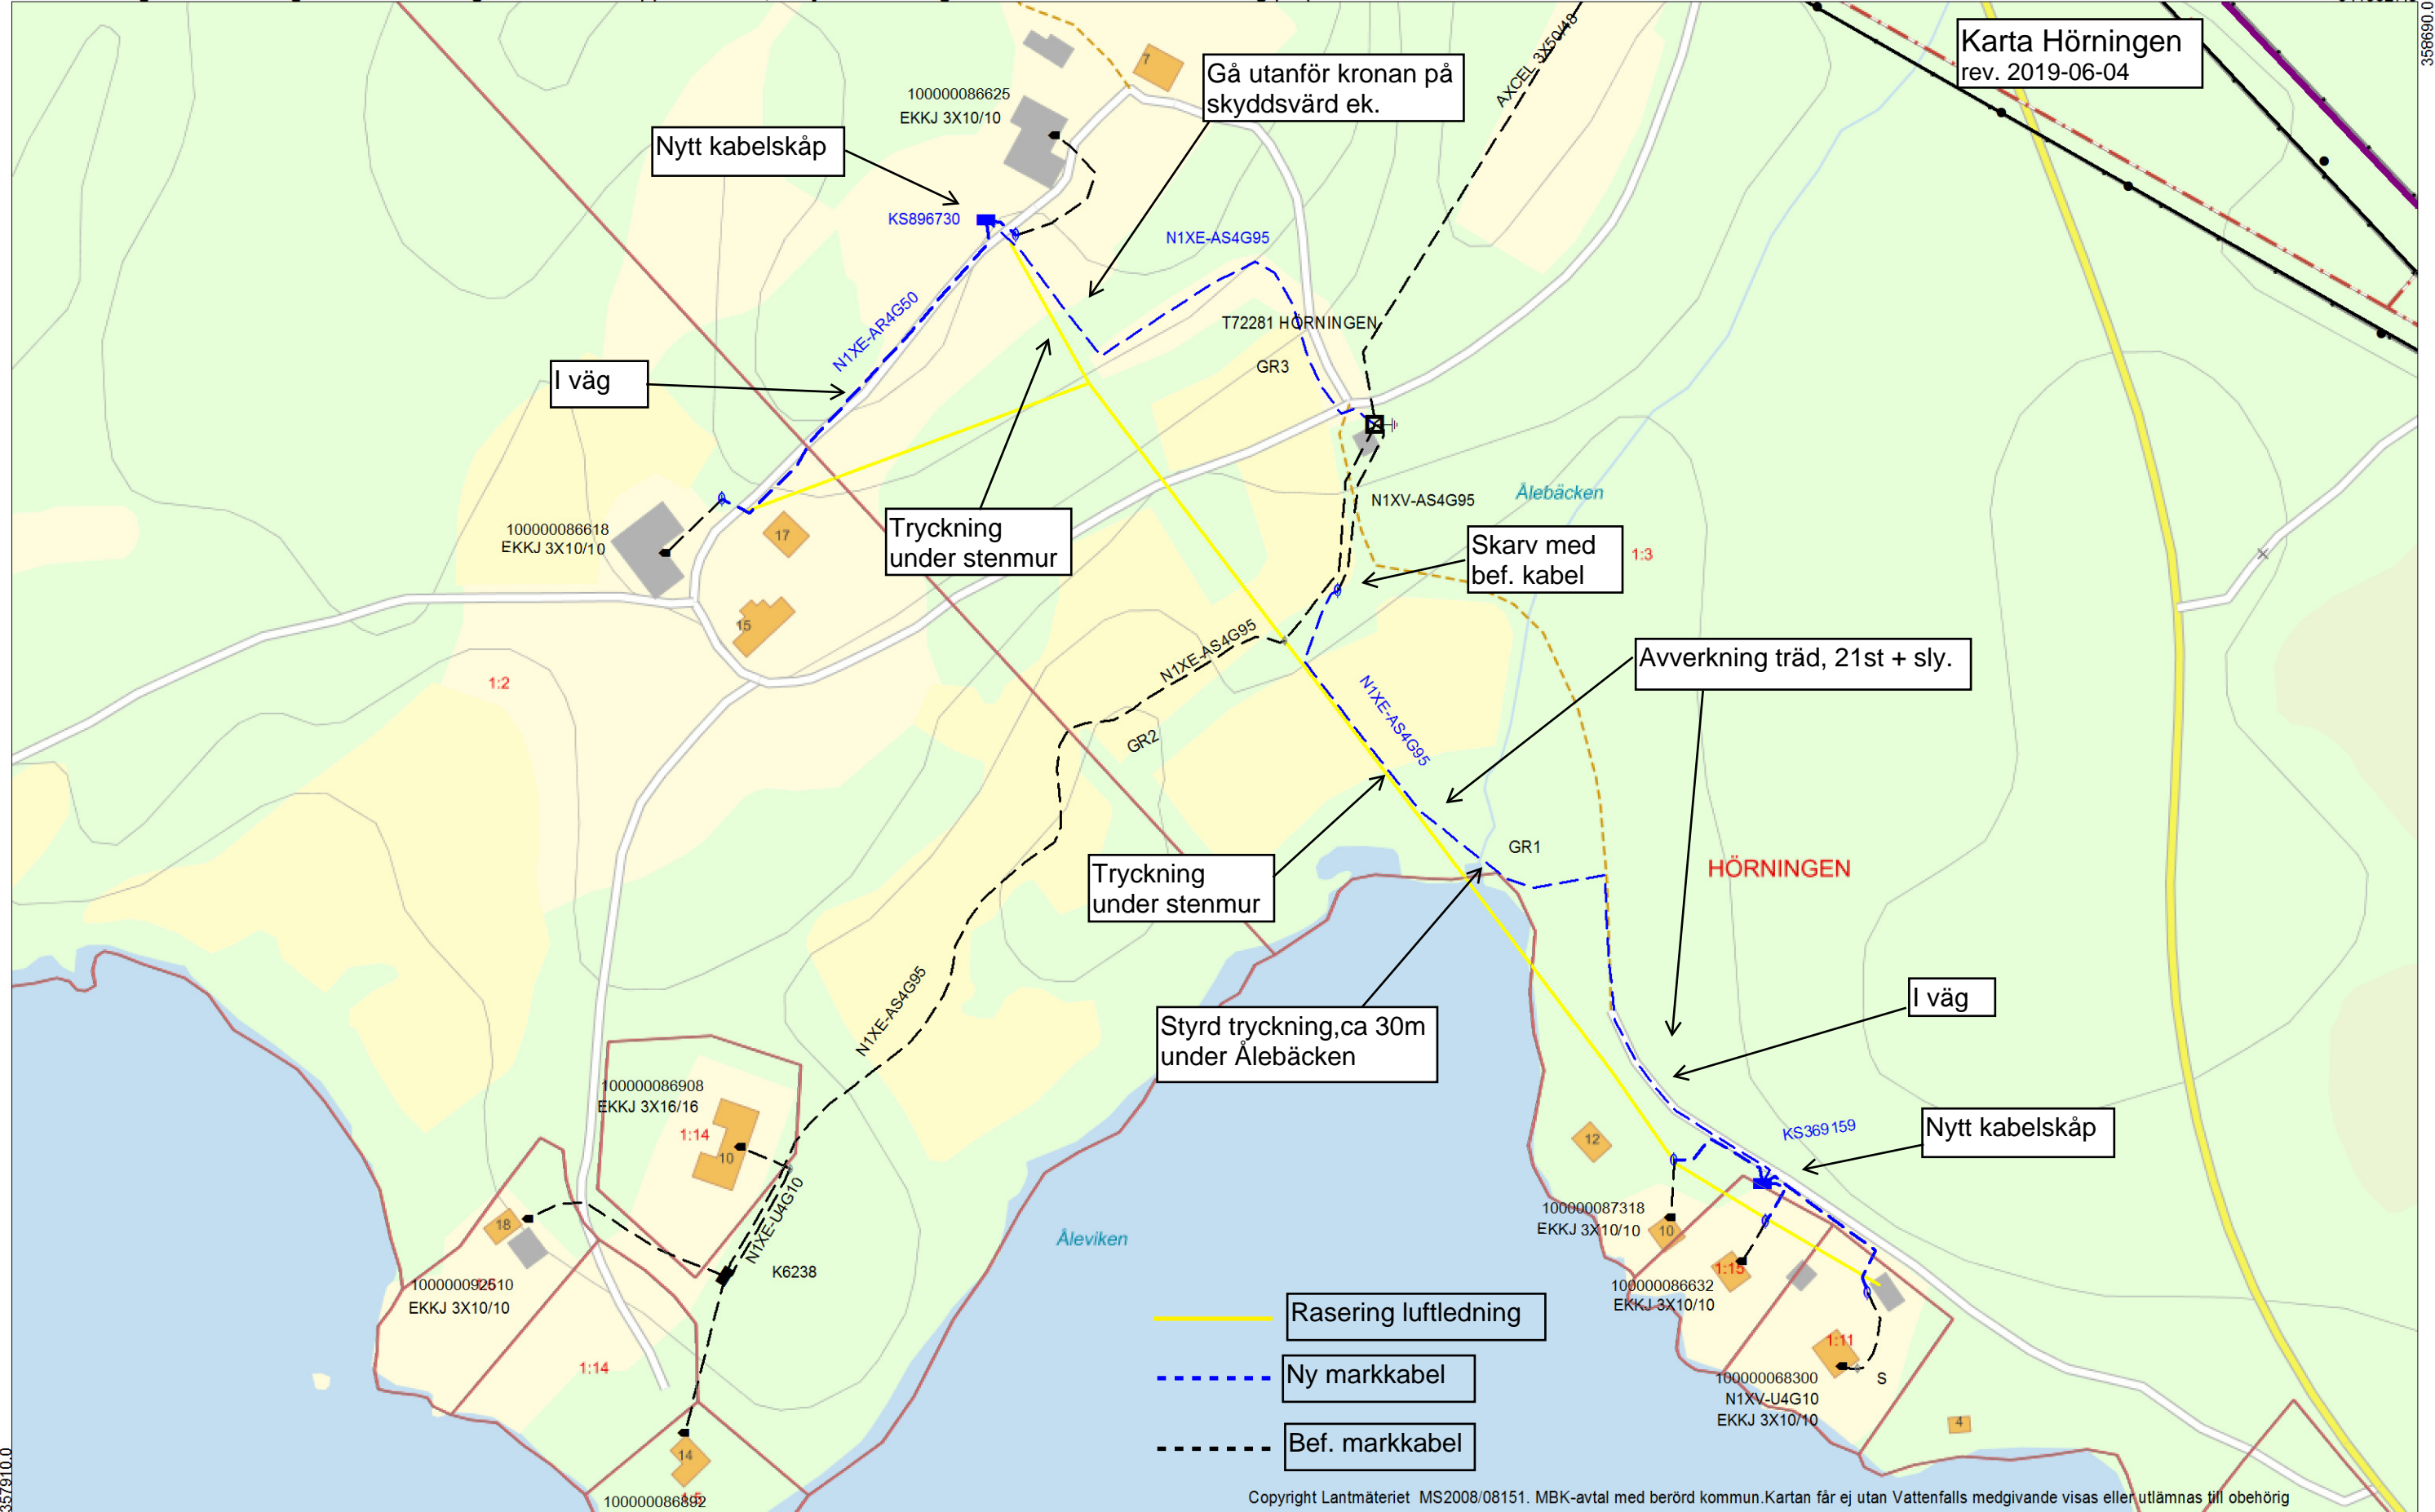

OBS! Om inget annat är angivet skall kabelläget anses vara approximativt, vid jobb nära angiven kabel skall kabelutsättning på plats beställas

6415327.8
356890.0

Karta Hörningen
rev. 2019-06-04

357910.0

6414837.8

2019.06.04

Skala 1: 2000

Copyright Lantmäteriet MS2008/08151. MBK-avtal med berörd kommun. Kartan får ej utan Vattenfalls medgivande visas eller utlämnas till obehörig