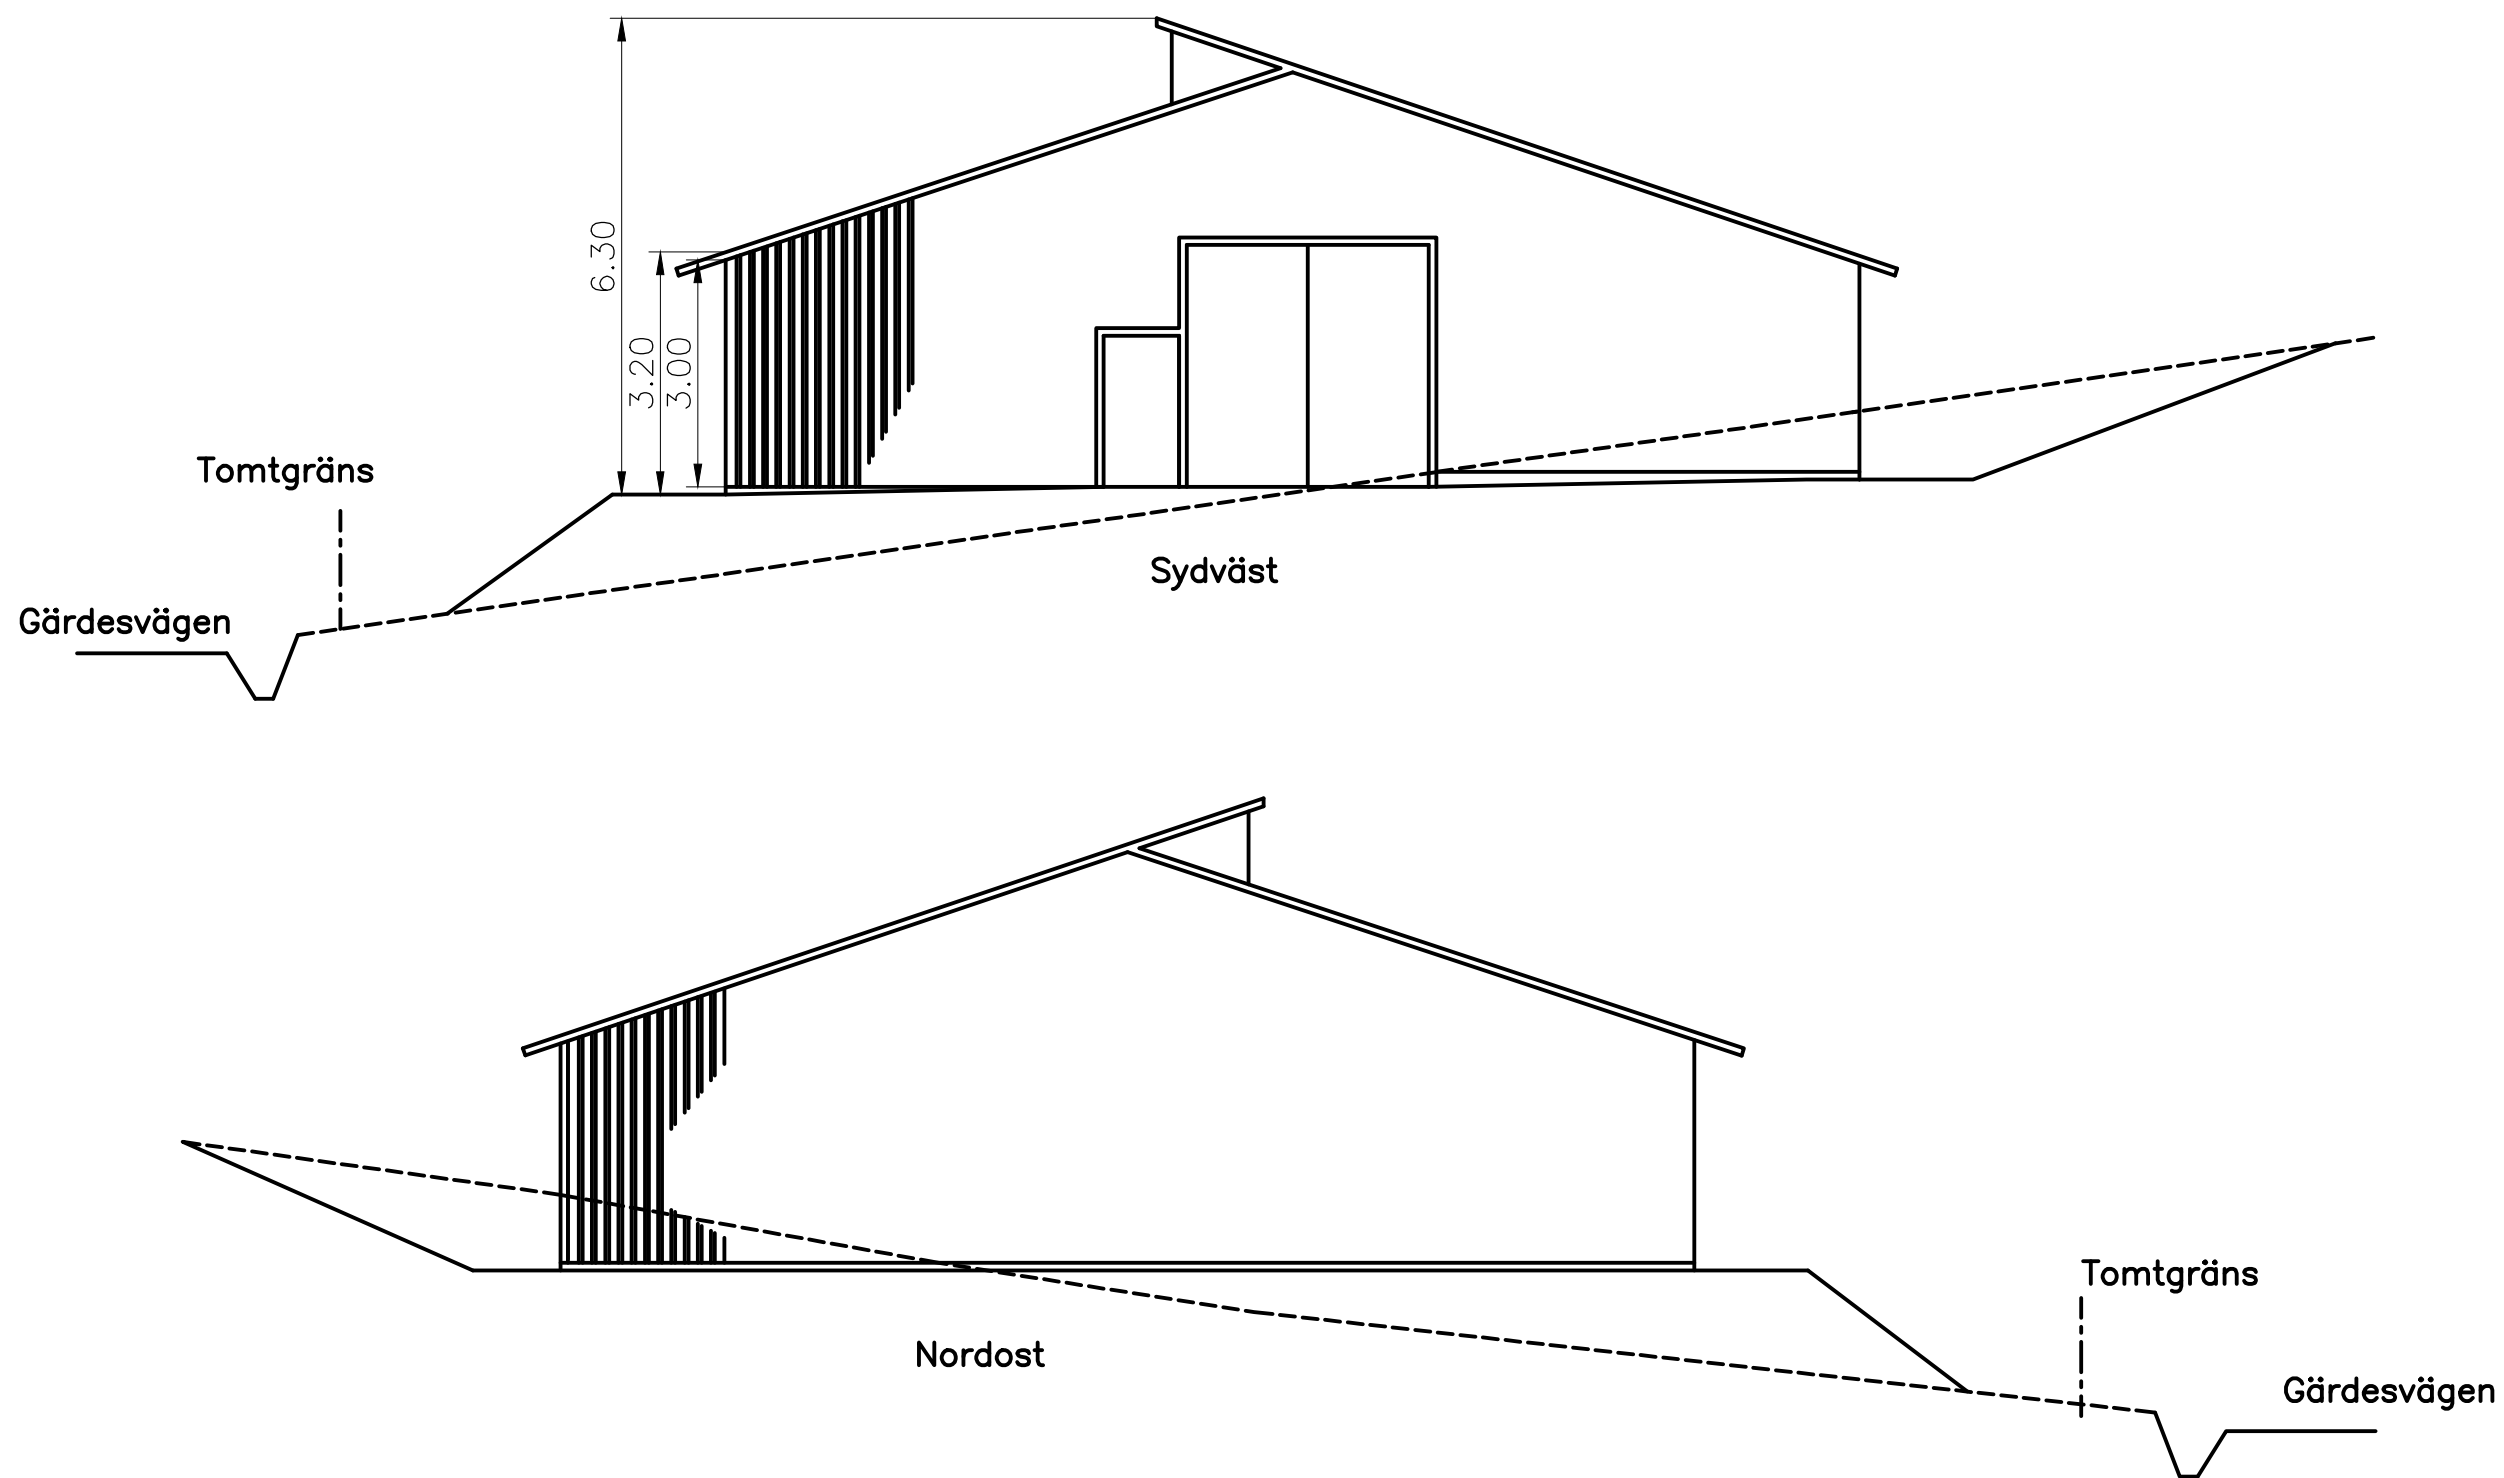

Nordväst

upp-fart

tidigare tomtgräns

tidigare tomtgräns

upp-fart

Parkering

Sydost

tomtgräns

Stora Mellby mekaniska museum  
Utställningshall  
Mellby 2:14, del av

1:100  
Fasadritningar  
20180802, rev 20190310 A-02

Stora Mellby mekaniska museum 1:100  
Utställningshall Gavelfasader, sektion  
Mellby 2:14, del av 20180802, rev 20190310 A-03