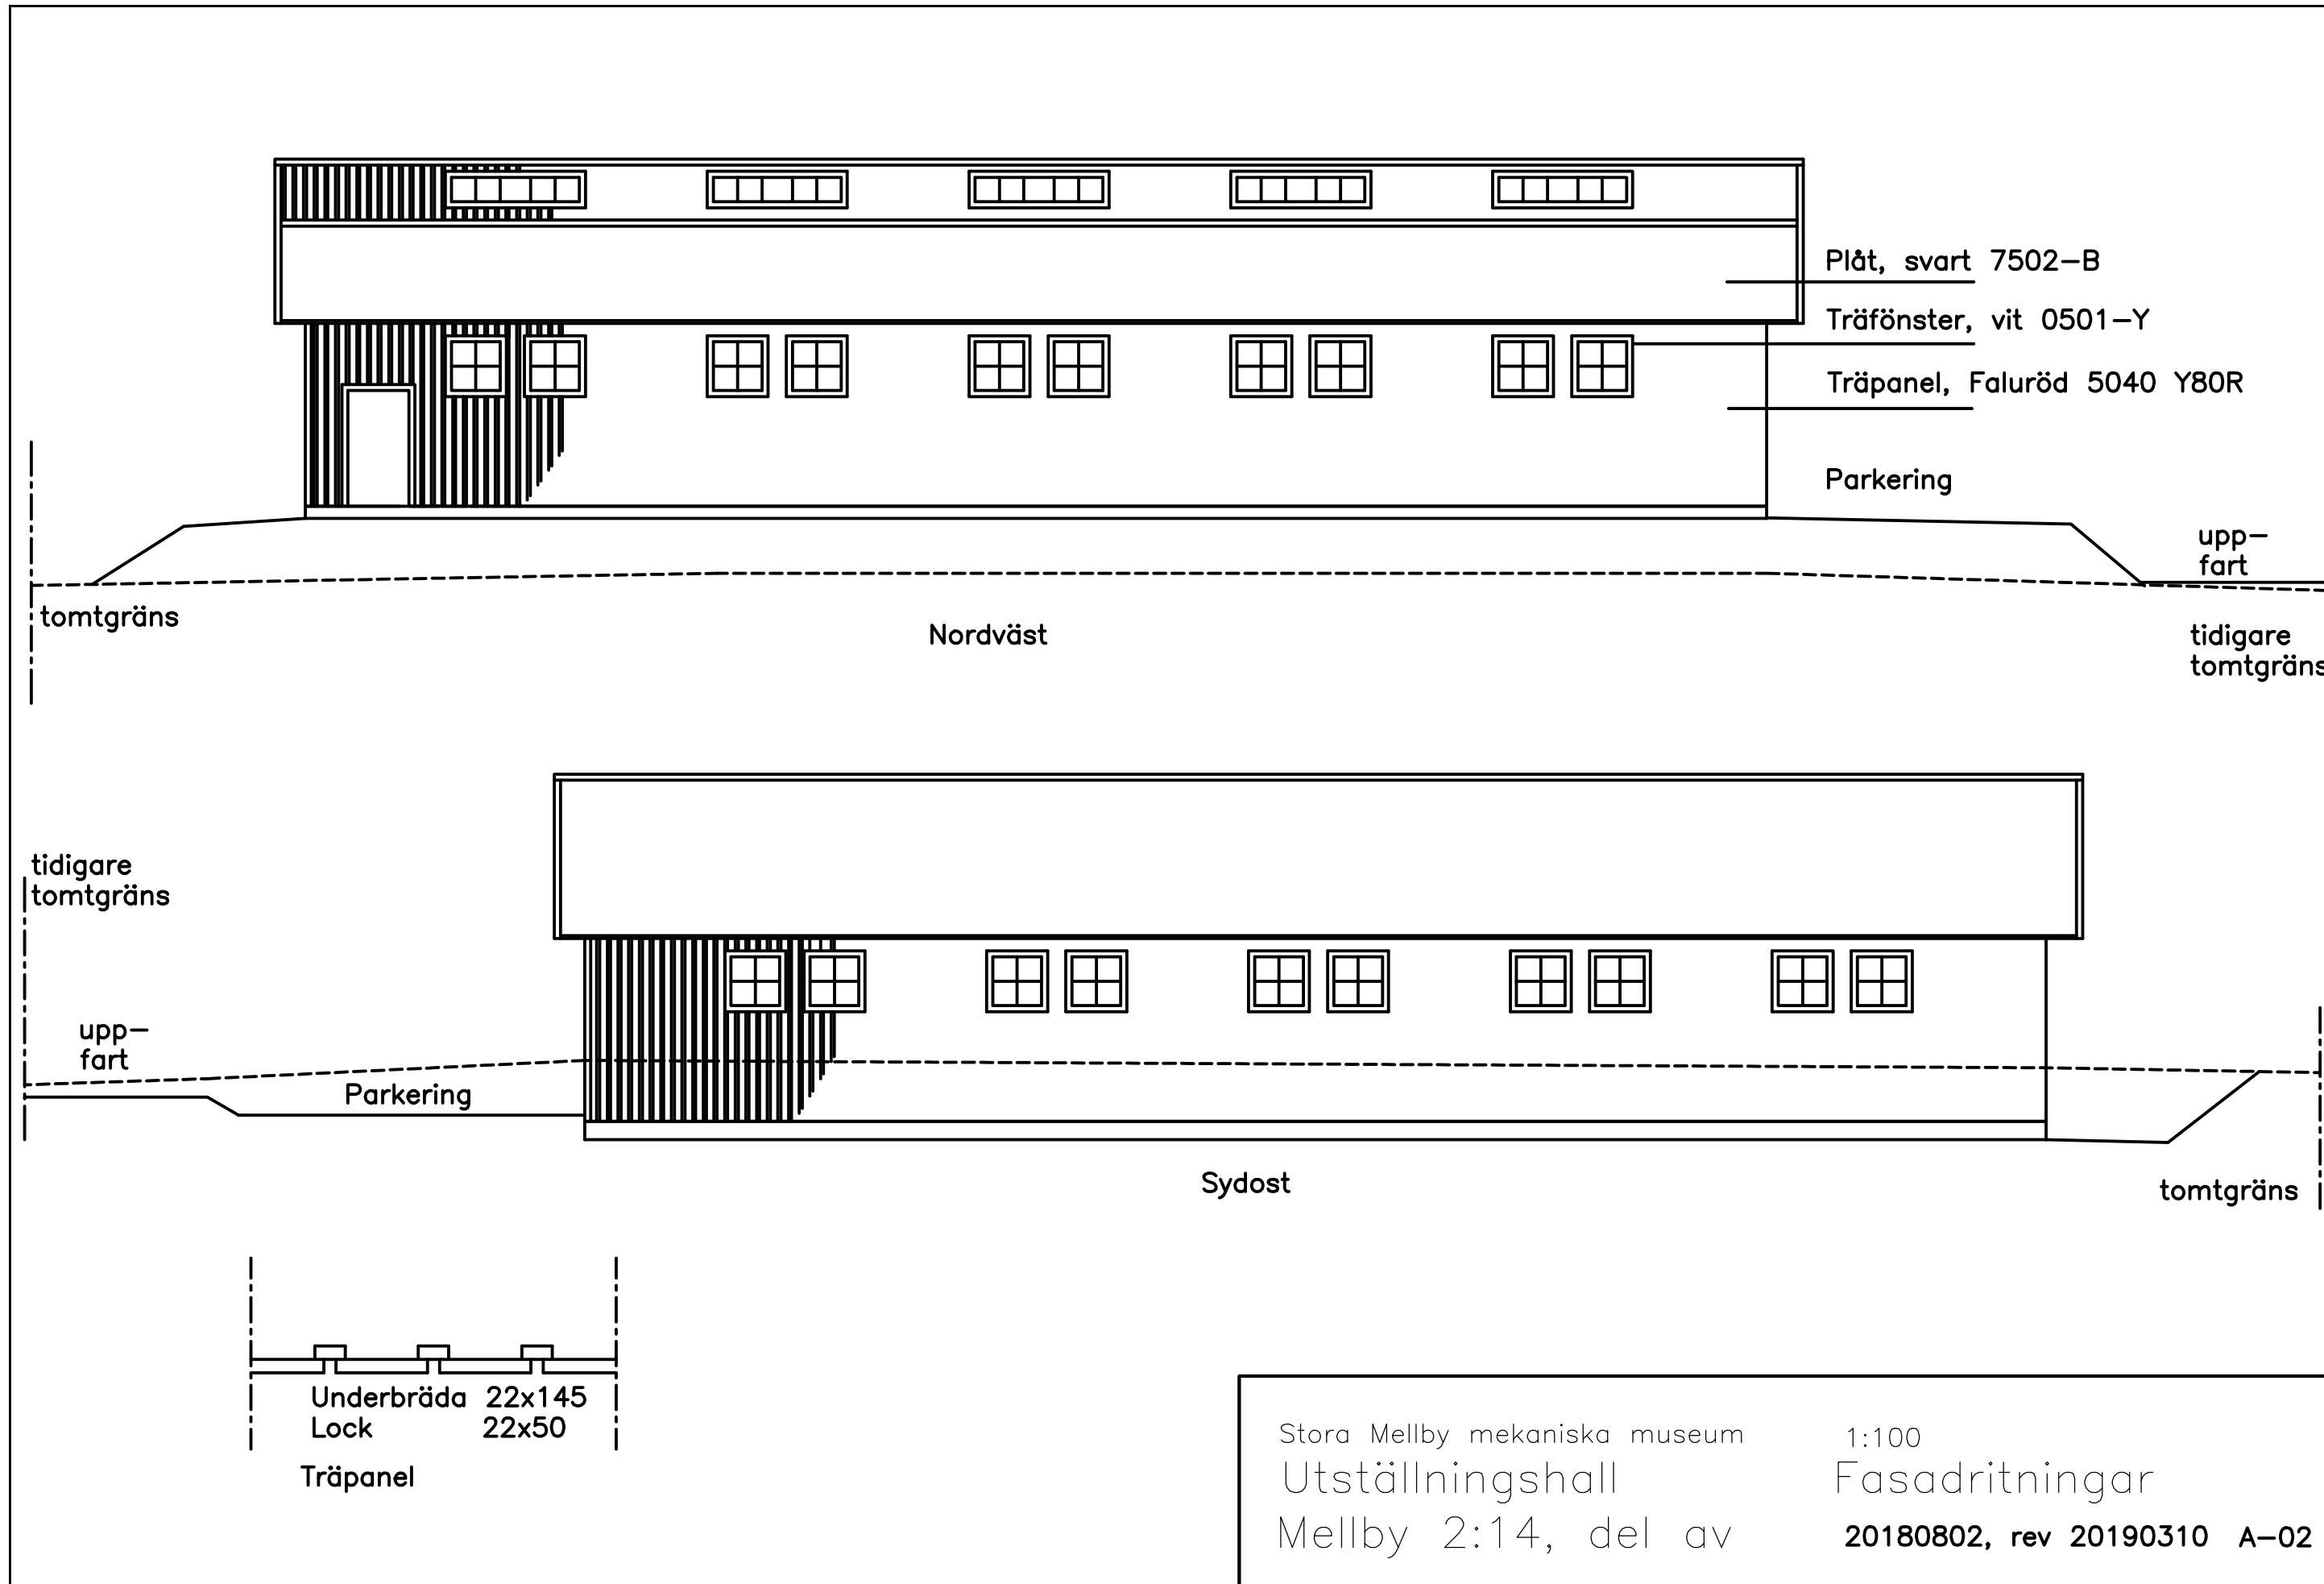

Stora Mellby mekaniska museum  
Utställningshall  
Mellby 2:14, del av

1:200

Gavlar, marksektioner

20190310

A-05

Plåt, svart 7502-B  
Träfönster, vit 0501-Y  
Träpanel, Faluröd 5040 Y80R  
Parkering

tomtgräns

Stora Mellby mekaniska museum  
Utställningshall  
Mellby 2:14, del av

1:100  
Fasadritningar  
20180802, rev 20190310 A-02

Stora Mellby mekaniska museum 1:100  
Utställningshall Gavelfasader, sektion  
Mellby 2:14, del av 20180802, rev 20190310 A-03