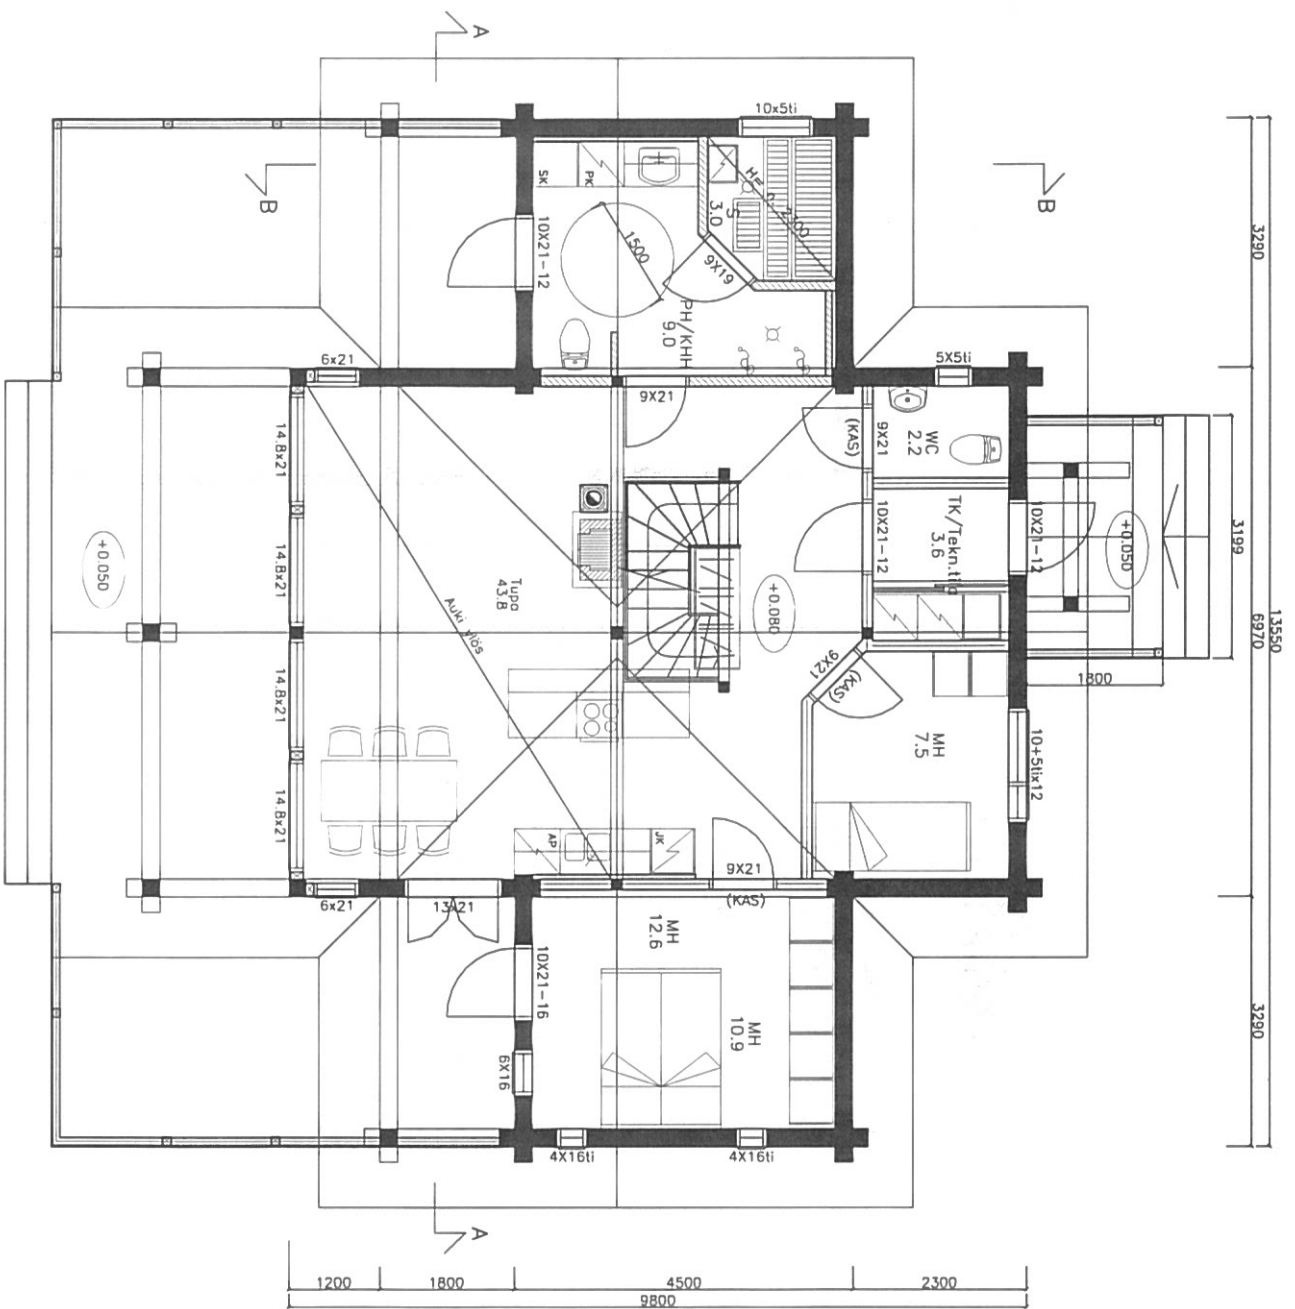

VAPAA- AJAN ASUNTO
MELISSA 98
17.11.2011
1:100

—Kirsti Aro—

KERROSALA	98	m²
HUONEISTOLA	87	m²
TILAVUUS	406	m³

INKKOMMET	
Datum	Diarienummer
2018 -01- 2 2 - 2018 - 0 0 4 5	
ALINGSÅS SAMHÄLLSBYGGNADSNÄMND