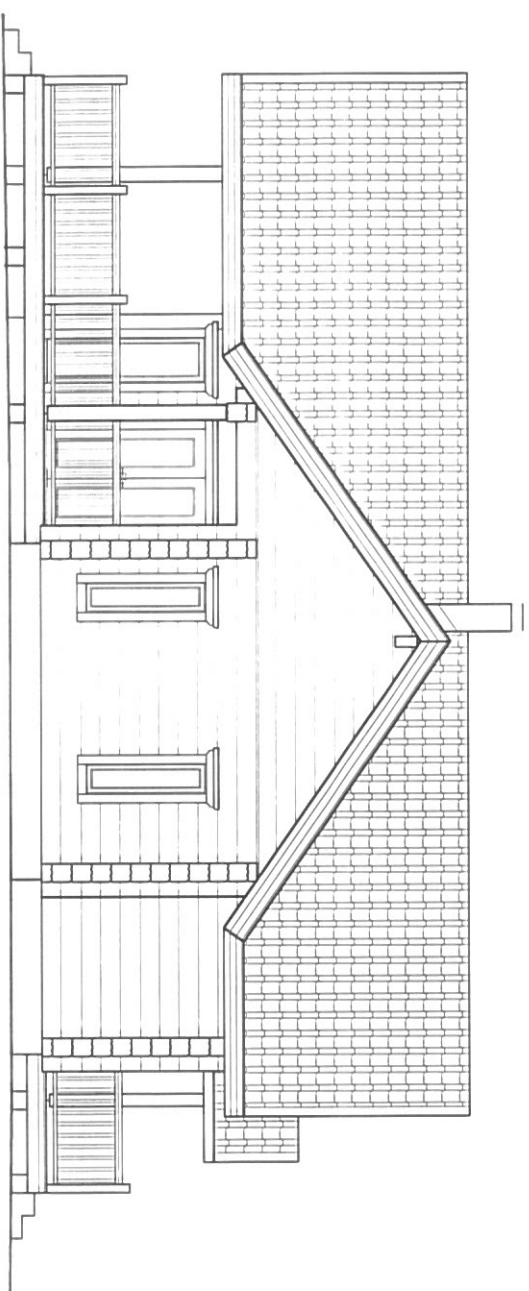

INKOMMET	
Datum	Diarienummer
2010 -01- 2 2 - 2010 - 0 0 4 5	
ALINGSÅS SAMHÄLLSBYGGNADSNÄMND