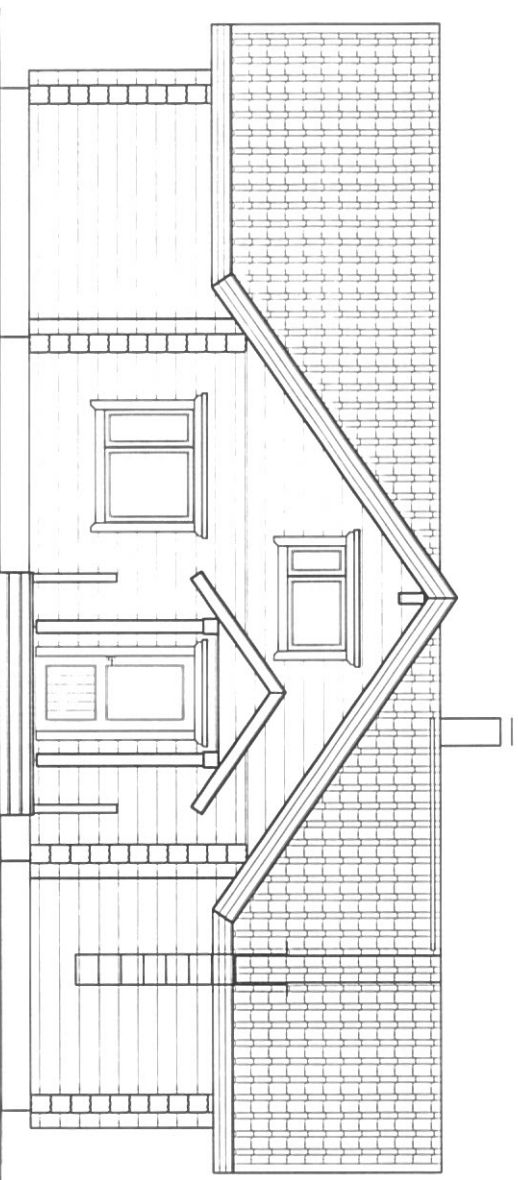

# Alingsås Kampetå 1:21

Marksektion, nybyggnad

Överensstämmer med dagens utformning av tomt

  
Lamellitasuunnitelmia  
**Finnlamelli**

VAPAA- AJAN ASUNTO  
MELISSA 98  
17.11.2011  
1:100

—Kirsti Aro—

**INKOMMET**  
Datum Diarienummer  
2018 -01- 2 2 - 2018 - 0 0 4 5  
ALINGSÅS SAMHÄLLSBYGGNADSNÄMND