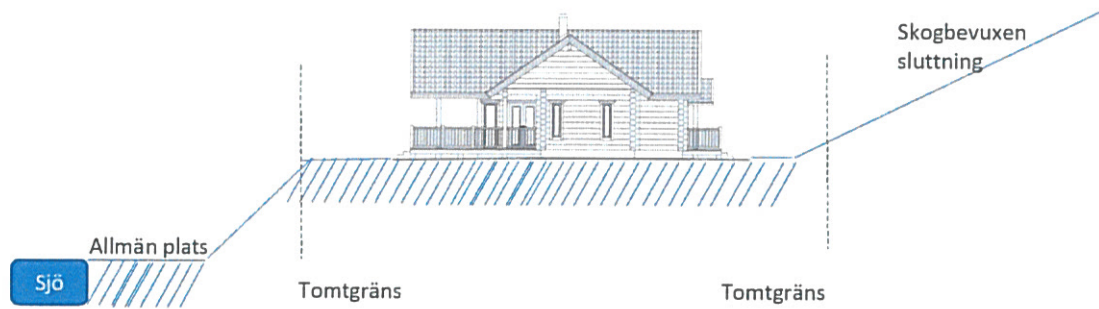

# Alingsås Kampetå 1:21

Marksektion, nybyggnad

Överensstämmer med dagens utformning av tomt

  
Lamellitasuunnitelmia  
**Finnlamelli**

VAPAA- AJAN ASUNTO  
MELISSA 98  
17.11.2011  
1:100

—Kirsti Aro—

**INKOMMET**  
Datum Diarienummer  
2018 -01- 2 2 - 2018 - 0 0 4 5  
ALINGSÅS SAMHÄLLSBYGGNADSNÄMND