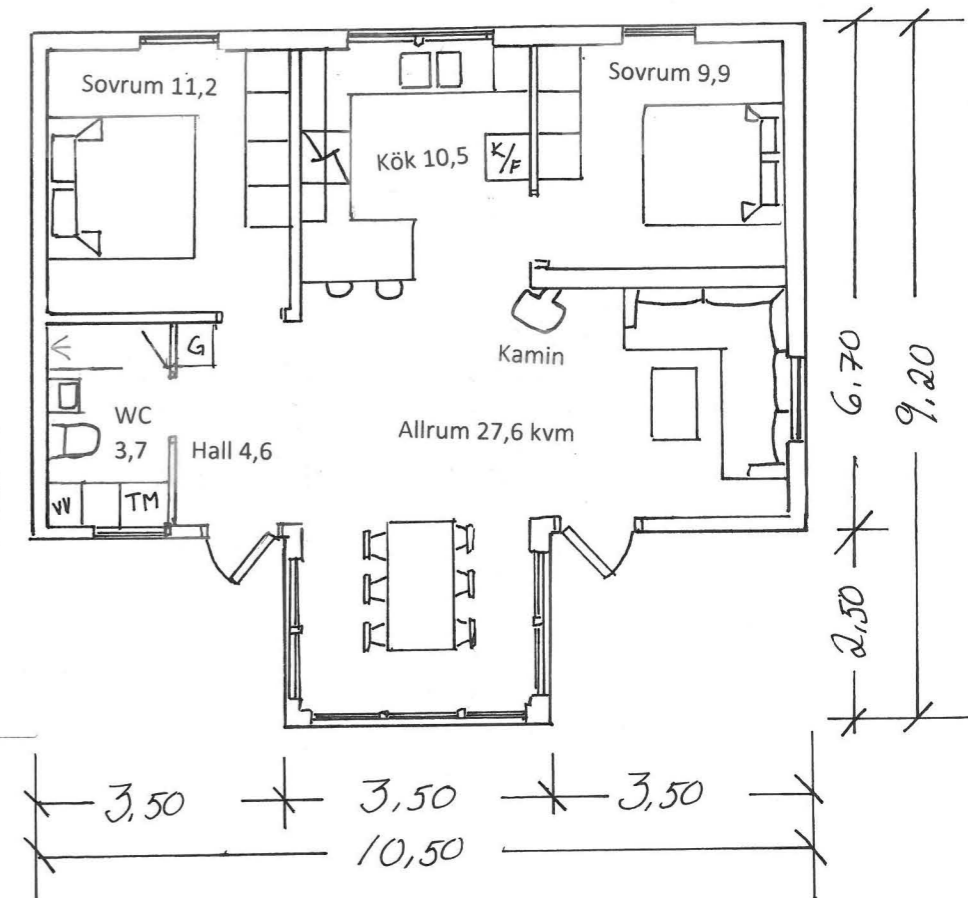

FASAD VÄSTER

FASAD SYD

FASAD ÖSTER

FASAD NORR

SITUATIONSITNING

Marknivå ändras ej

LÅNGARED 17:2  
NYBYGGNAD AV GÄSTSTUGA  
FASADER VÄSTER  
SKALA 1:200