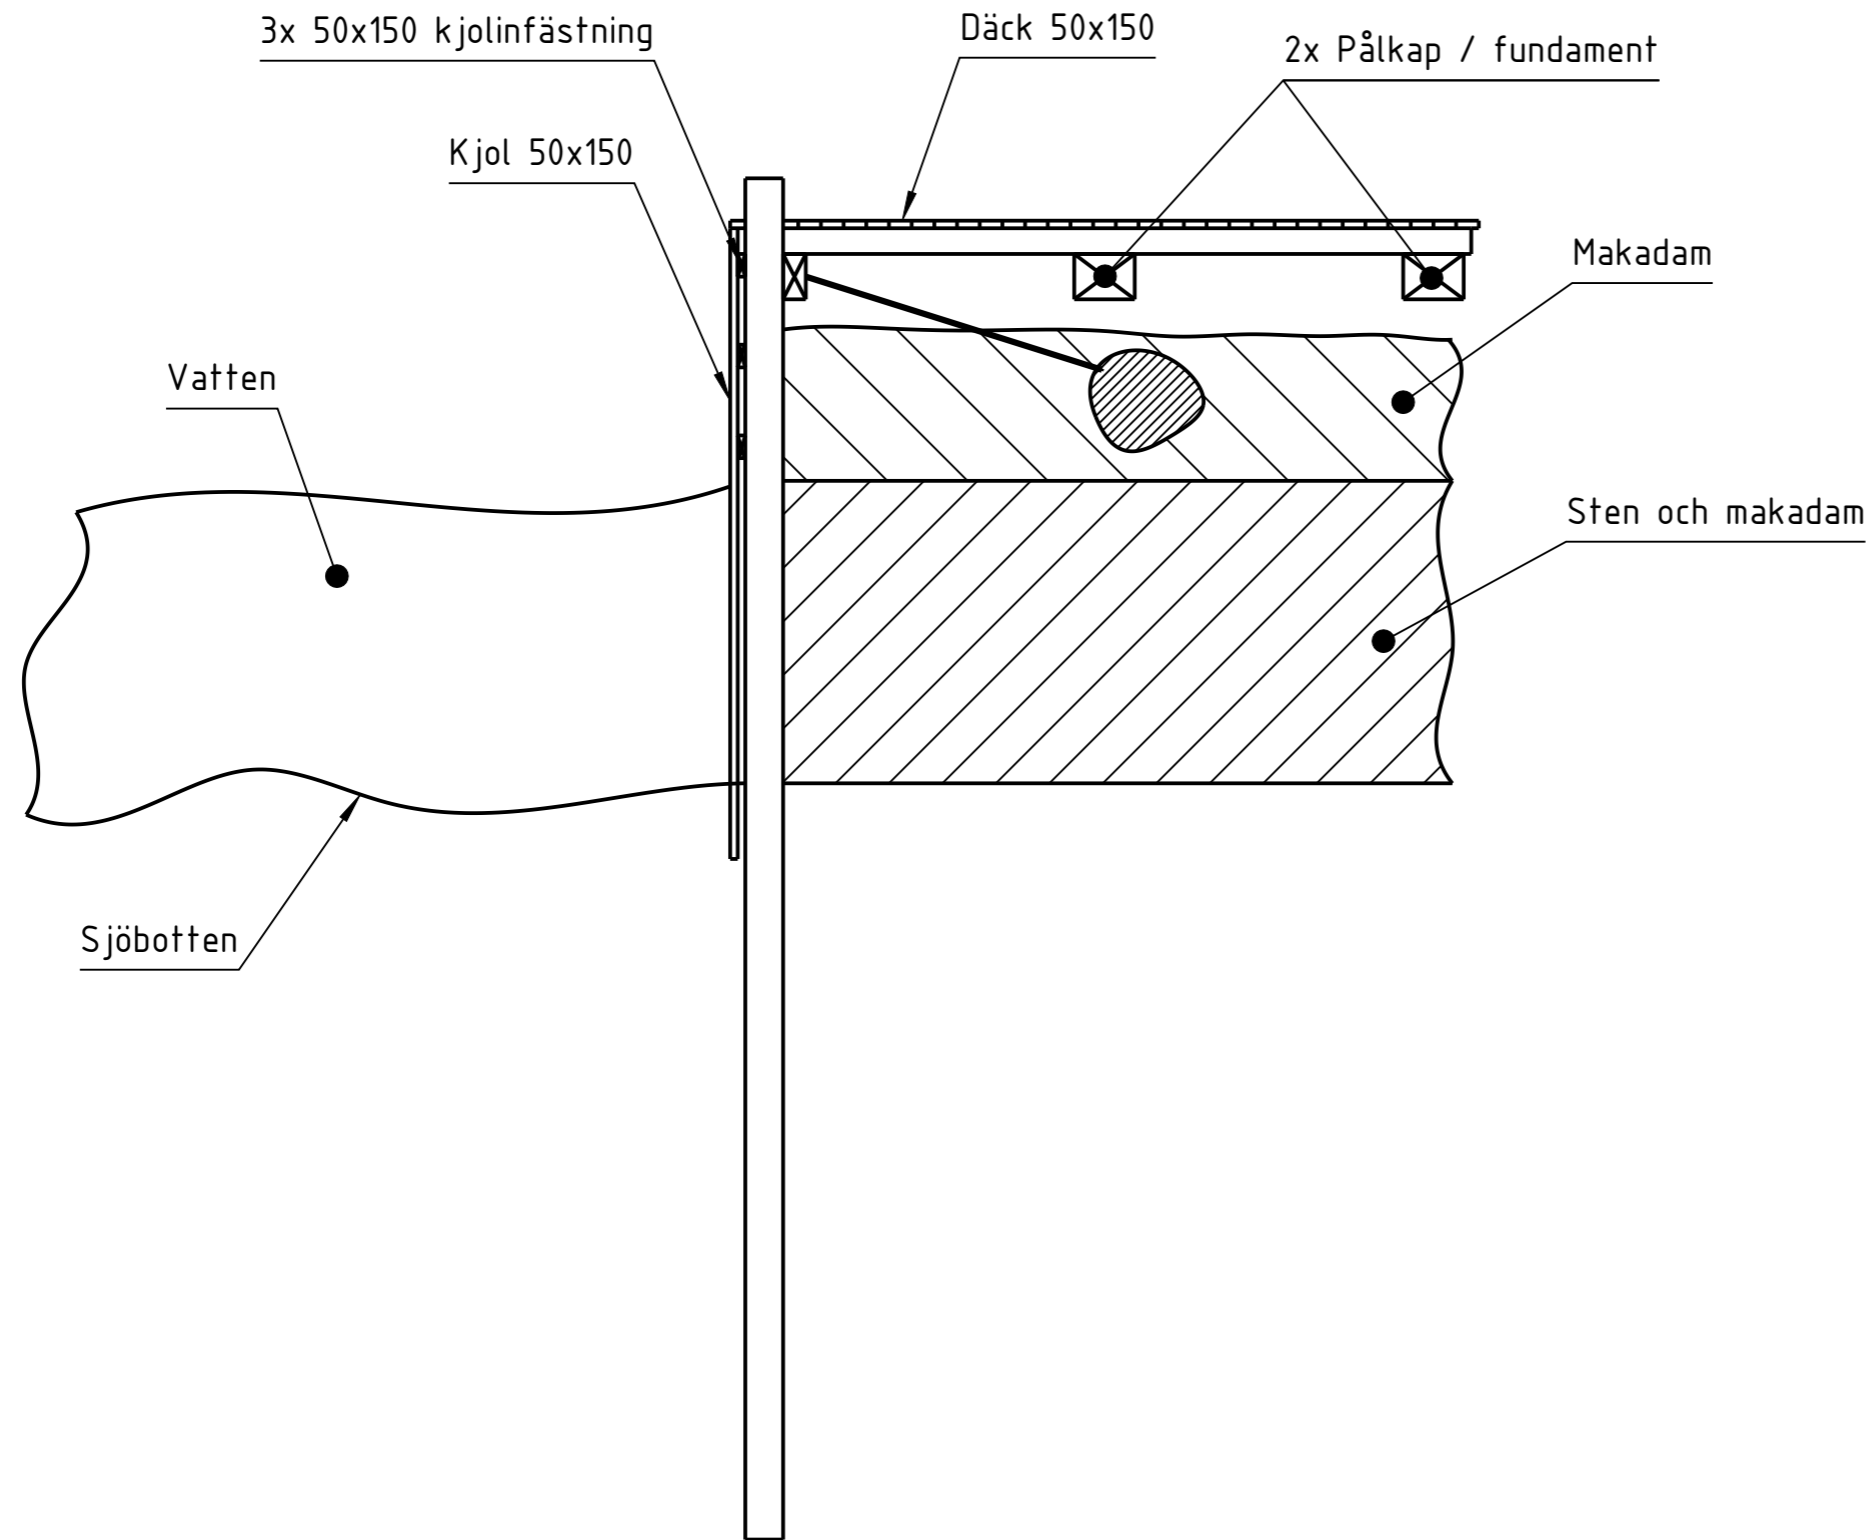

Revision	Datum
1	240207

Sektion med däck och kjol
Skala 1:50

Byggare	JSBM
Objekt	ASS
Ritning	Sektion färdig