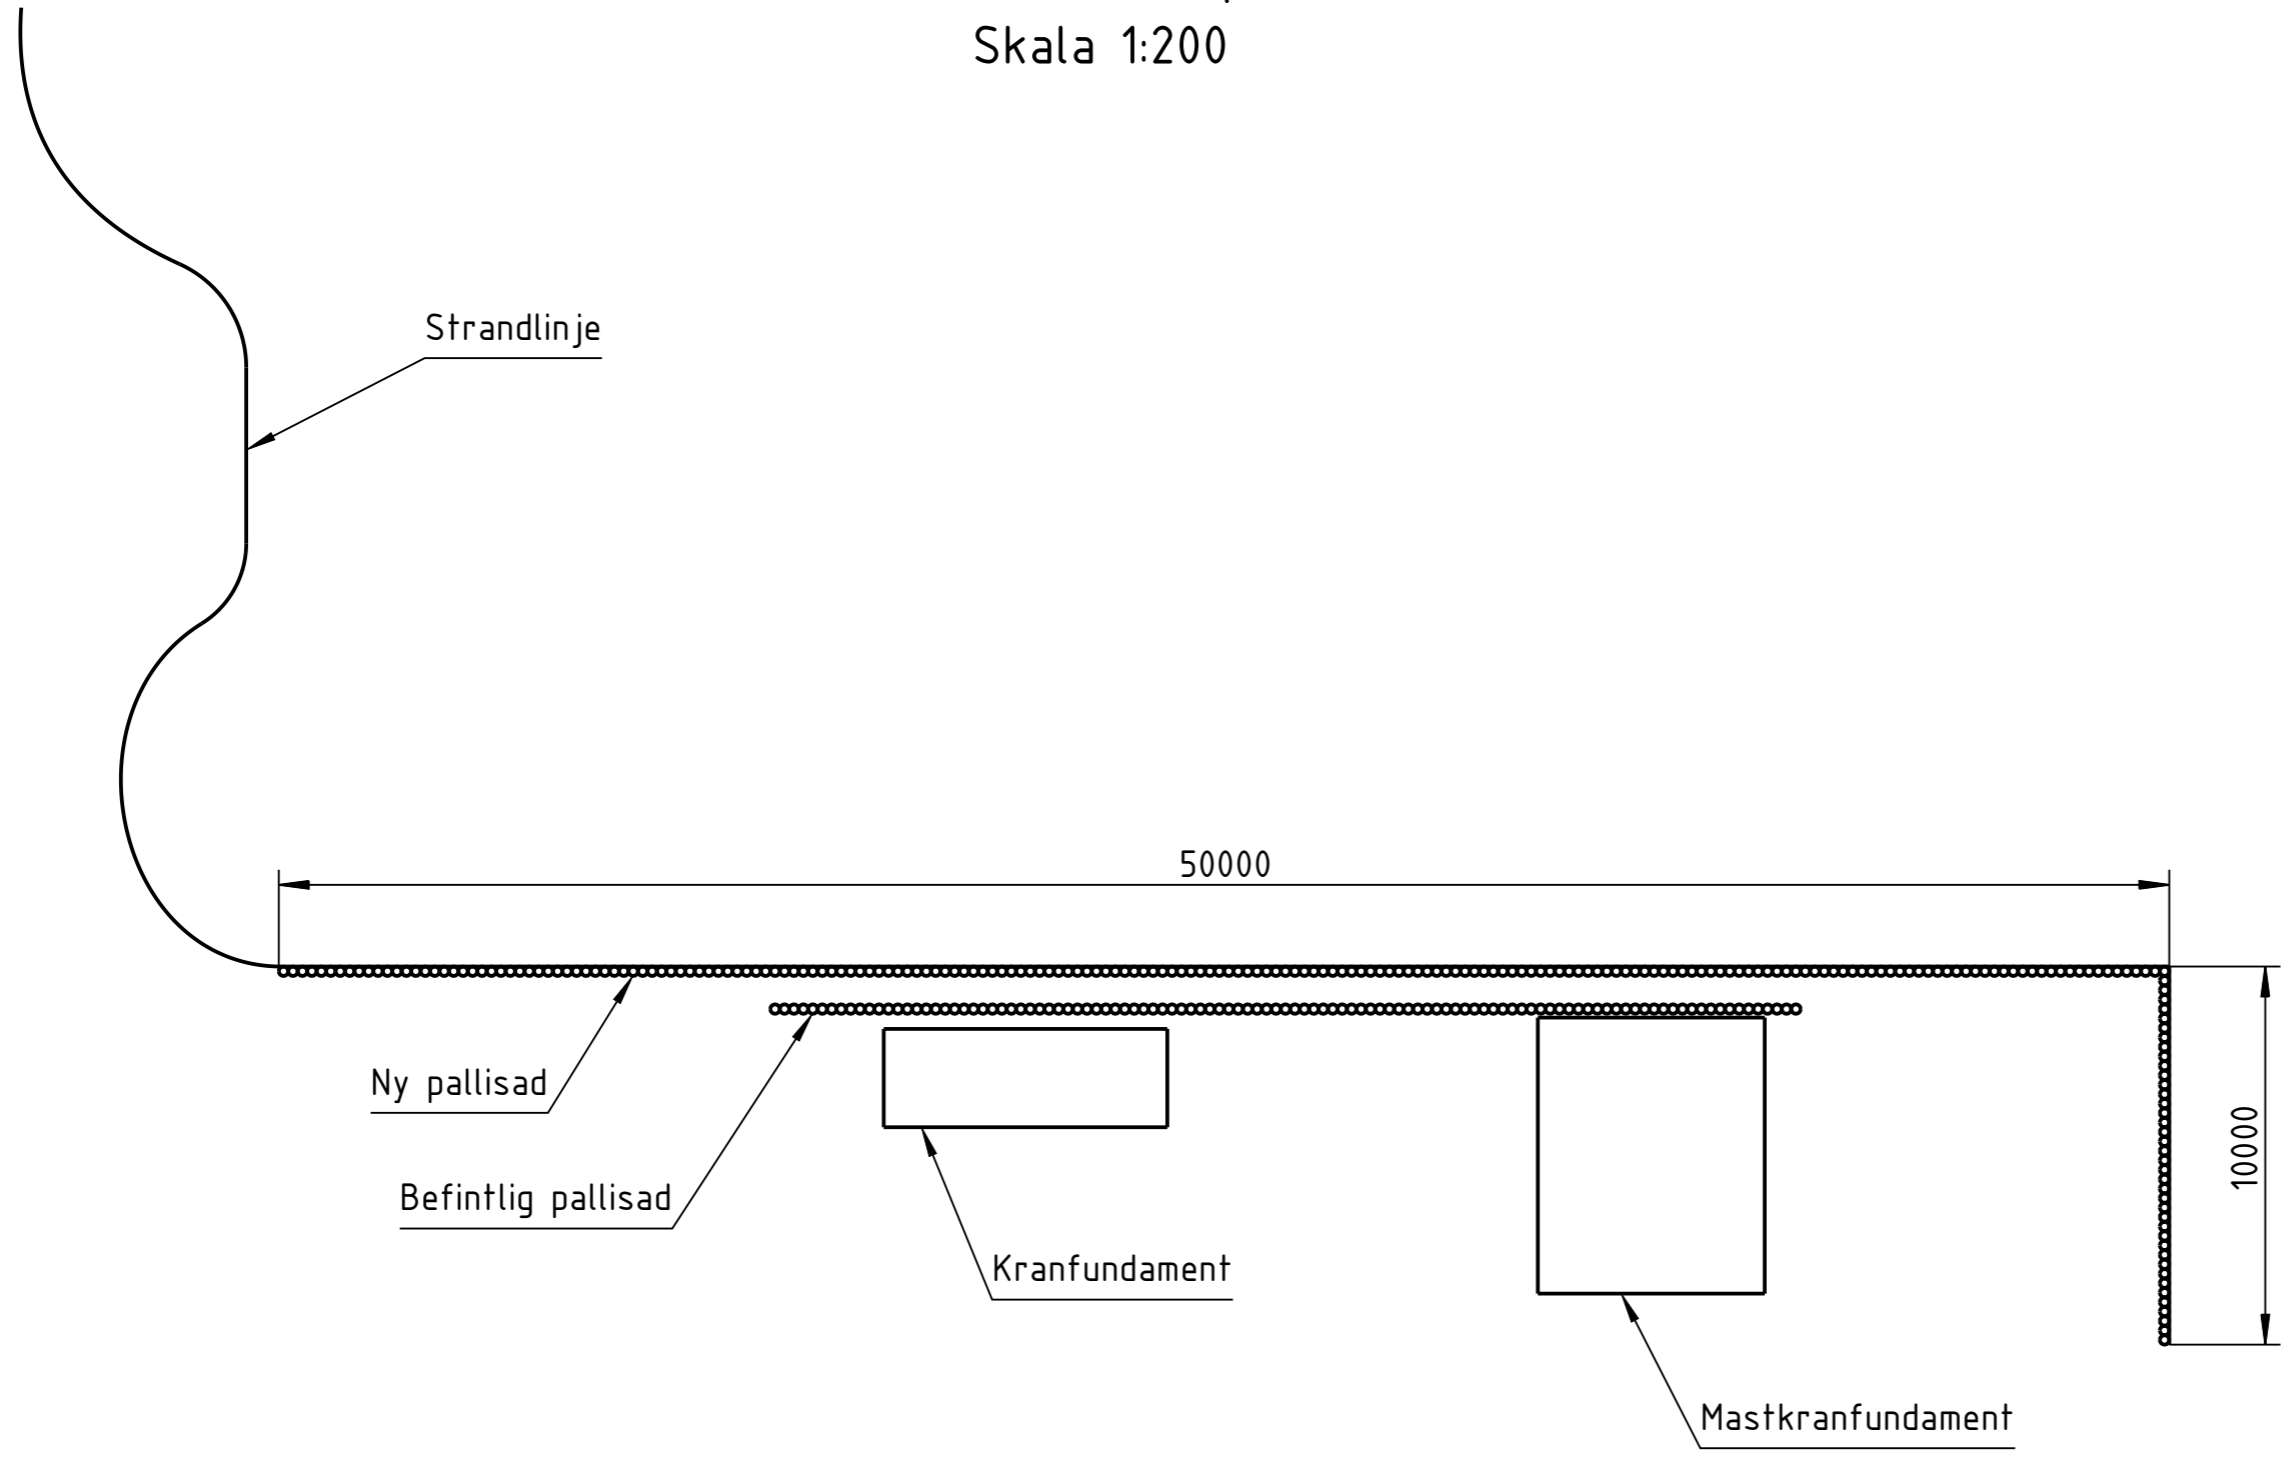

Revision	Datum
1	240207

Pallisad - plan
Skala 1:200

Byggare	JSBM
Objekt	ASS
Ritning	Pallisad