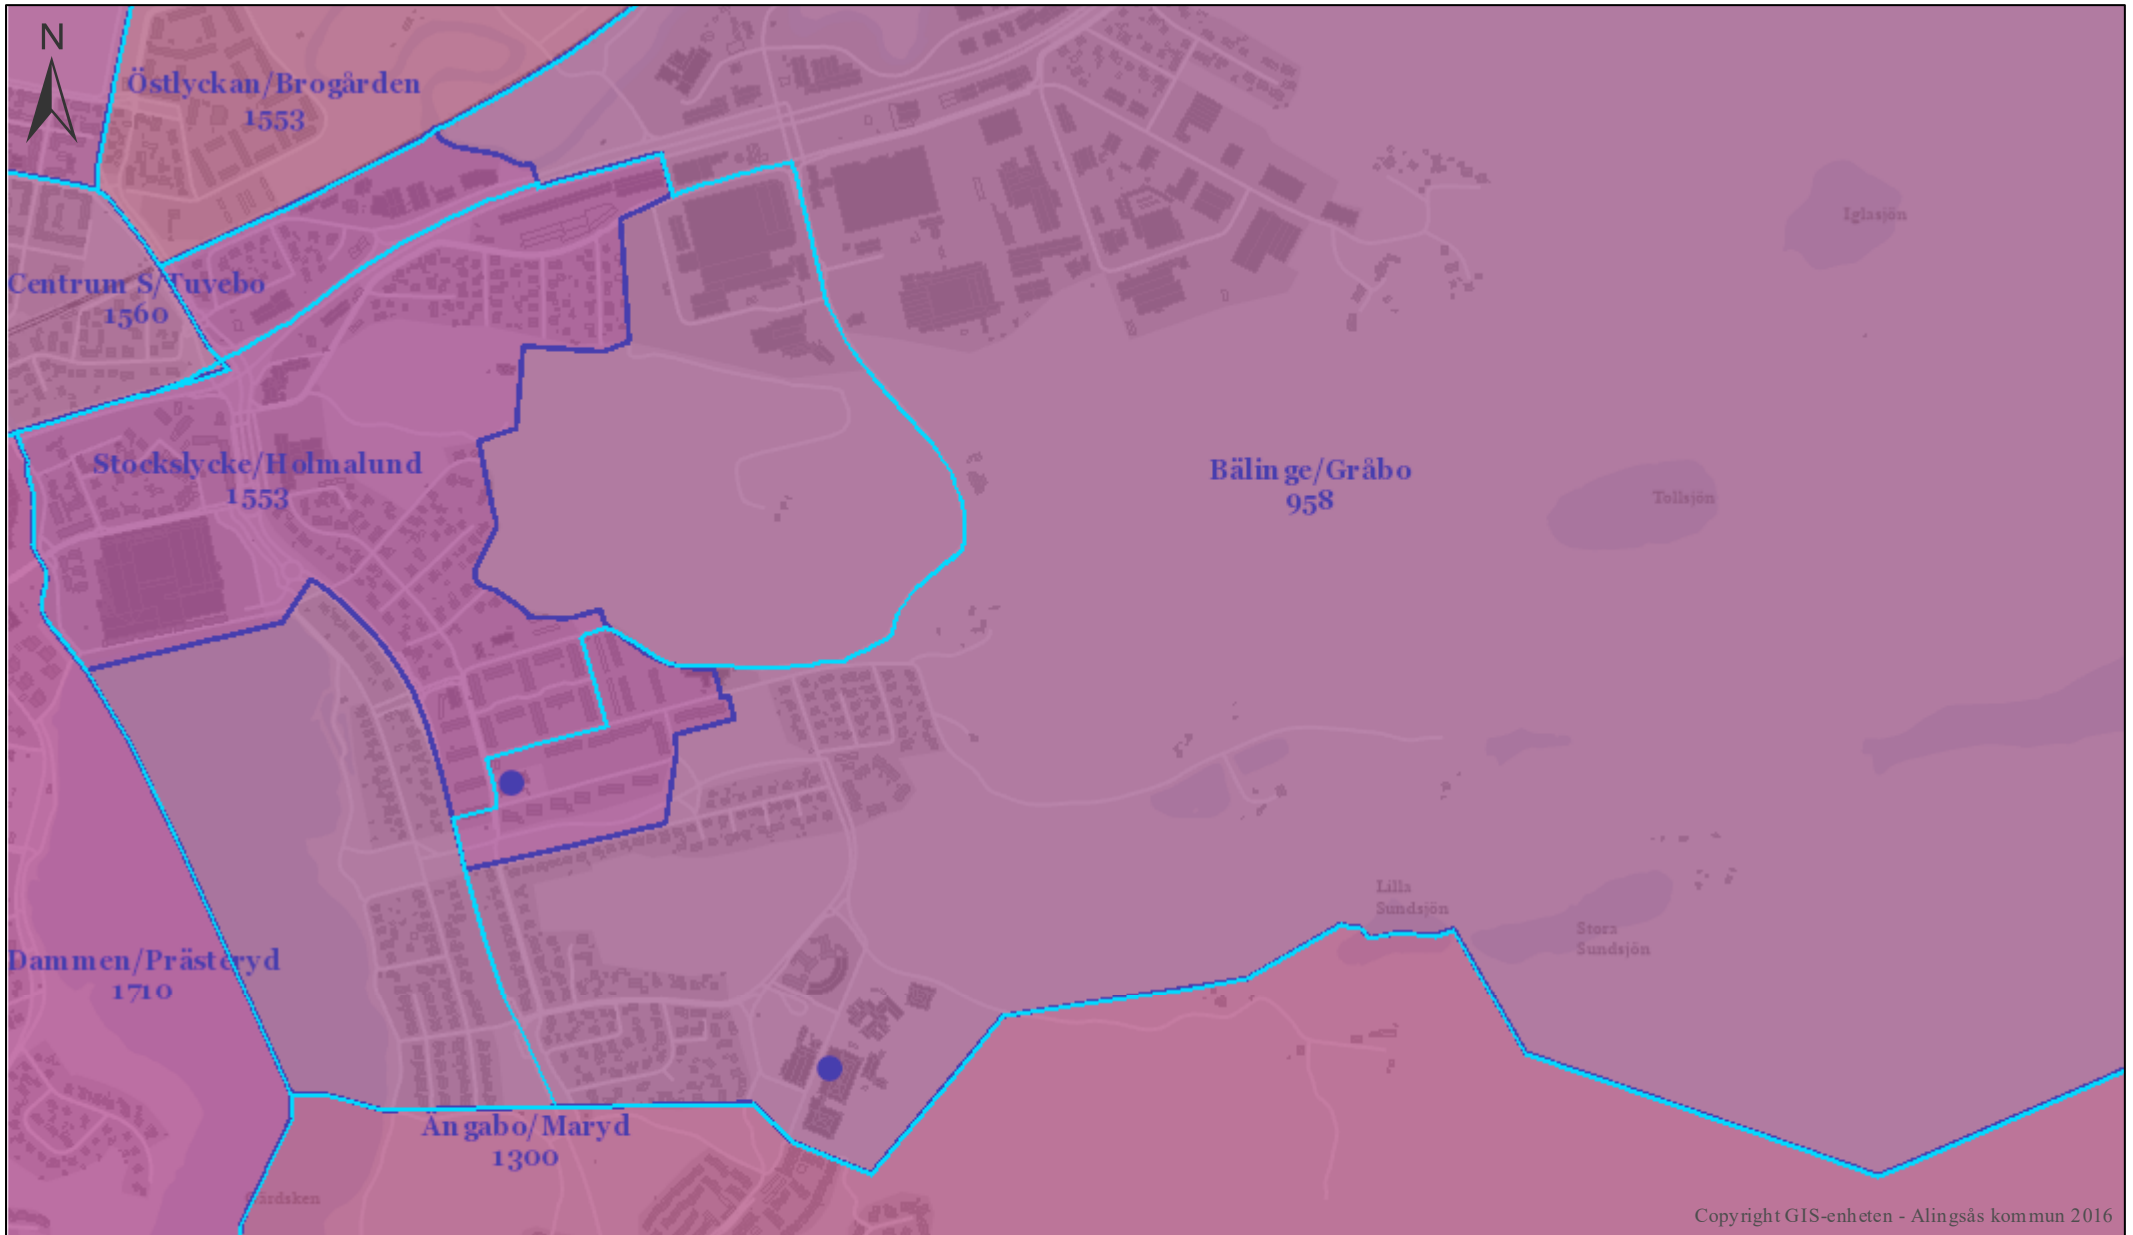

Stockslycke och Gråbo

maj 9, 2023

0,5 0 0,5 [km]

1:11 394