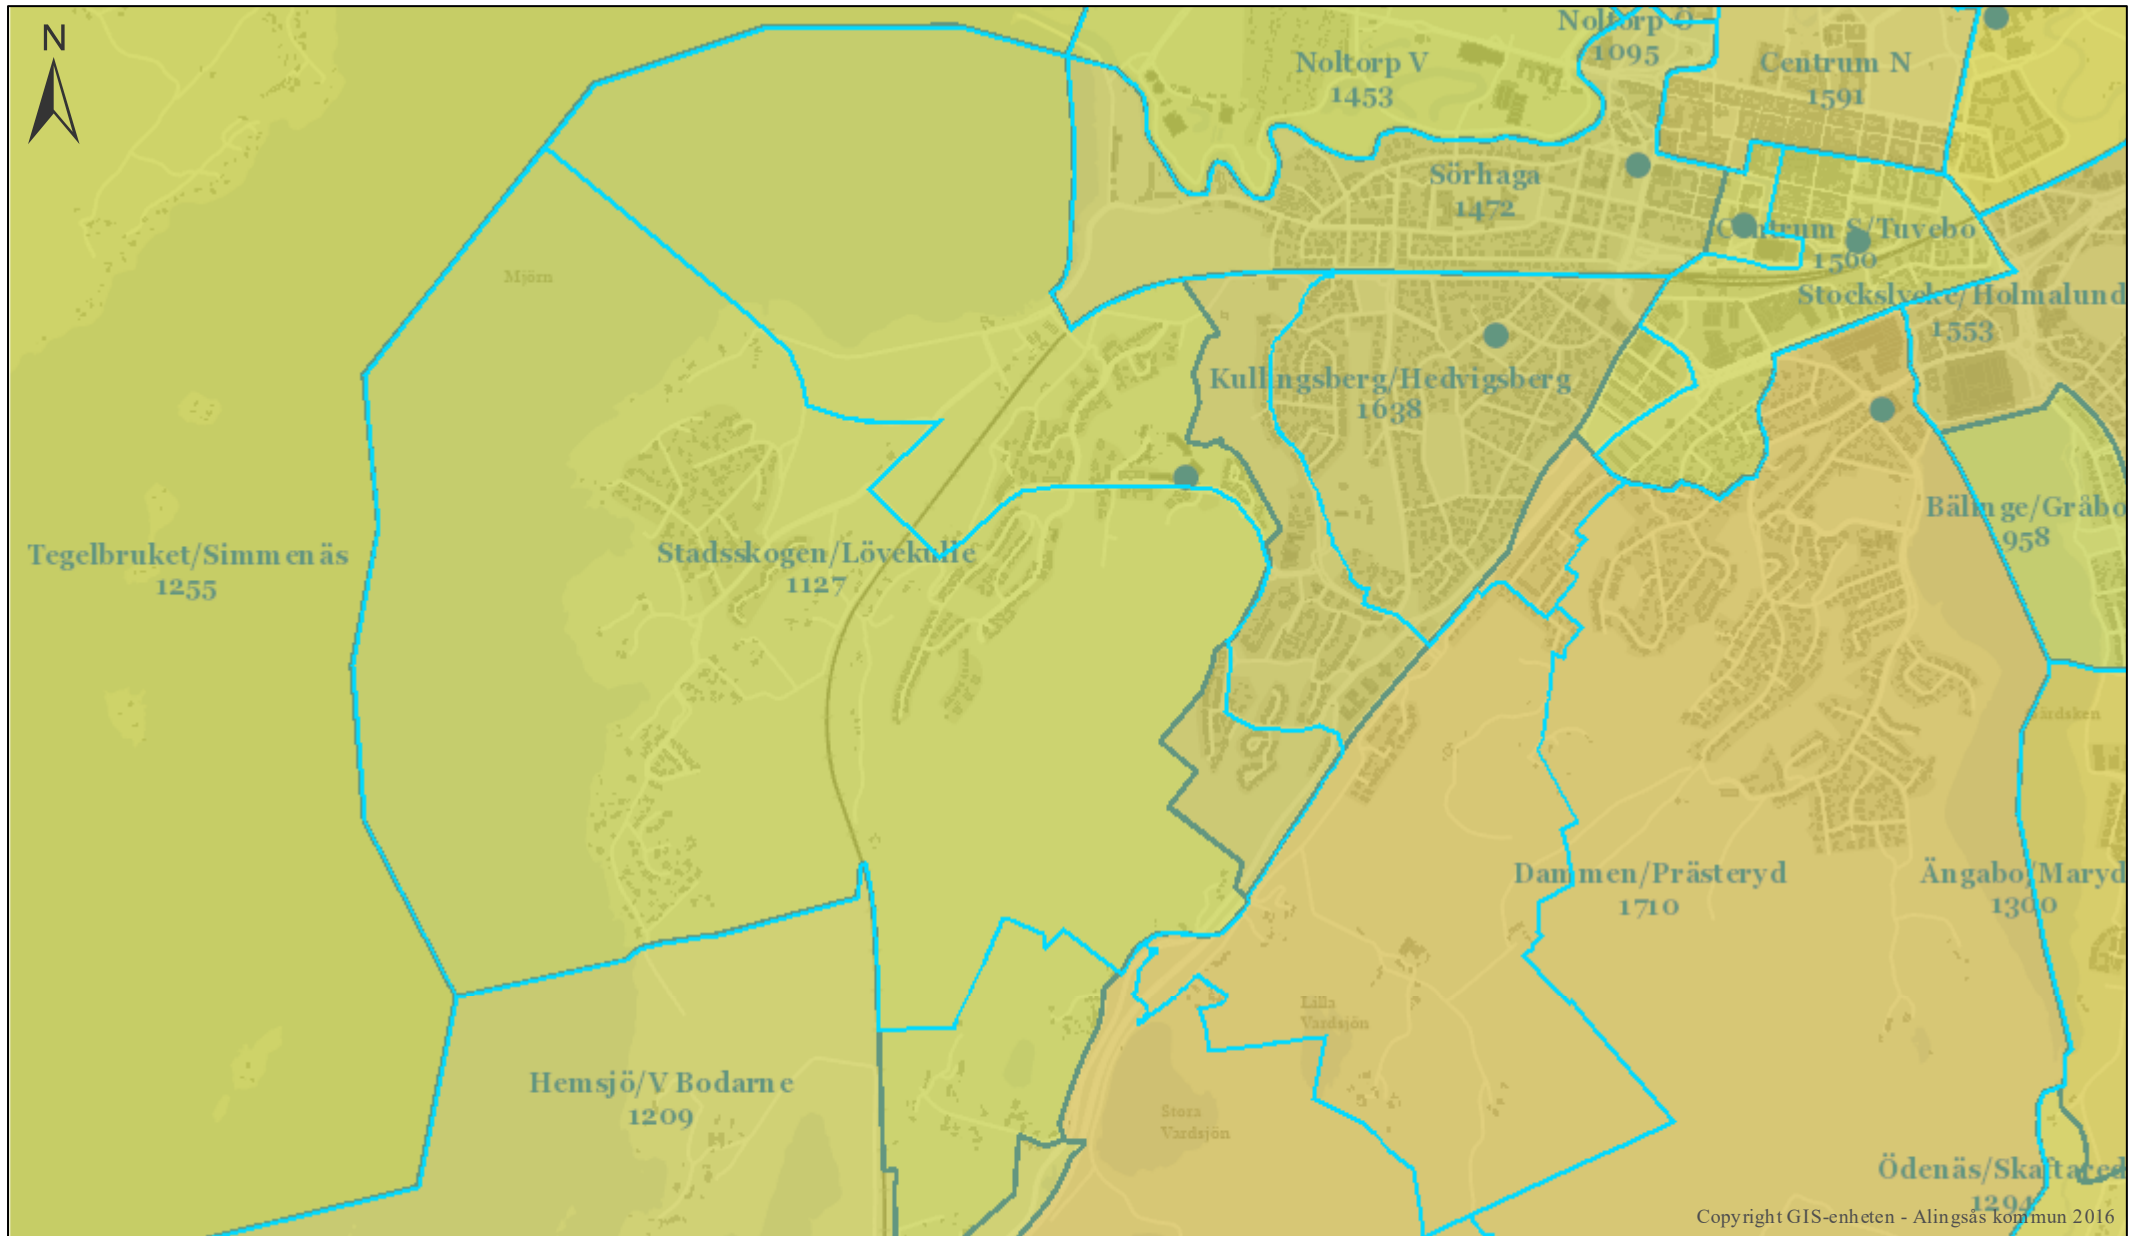

# Ny indelning stadsskogen

april 17, 2023

Copyright GIS-enheten - Alingsås kommun 2016

1:21 180