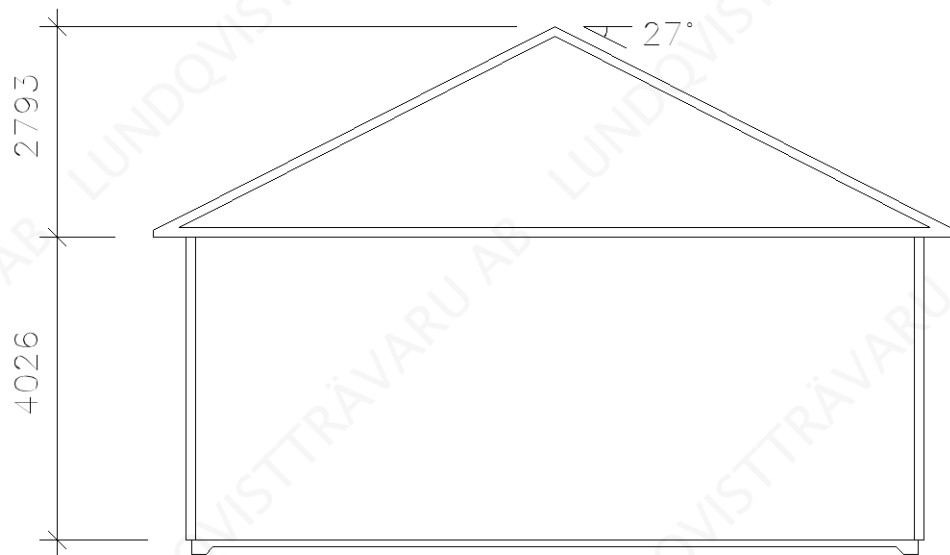

FASAD MOT

MOD. 9614440-27 FASAD		
RIT.	DATUM 2020-11-03	SKALA 1:100
lundqvist		

FASAD MOT

MOD. 9614440-27 FASAD		
RIT.	DATUM 2020-11-03	SKALA 1:100
lundqvist		

FASAD MOT

MOD. 9614440-27 FASAD		
RIT.	DATUM 2020-11-03	SKALA 1:100
lundqvist		

FASAD MOT

MOD. 9614440-27 FASAD		
RIT.	DATUM 2020-11-03	SKALA 1:100
lundqvist		

MOD. 9614440-27 SEKTION		
RIT.	DATUM 2020-11-03	SKALA 1:100
lundqvist		

OBS! Grundmått 9600 x 14400 mm

MOD. 9614440-27 PLAN		
RIT.	DATUM 2020-11-03	SKALA 1:100
lundqvist		