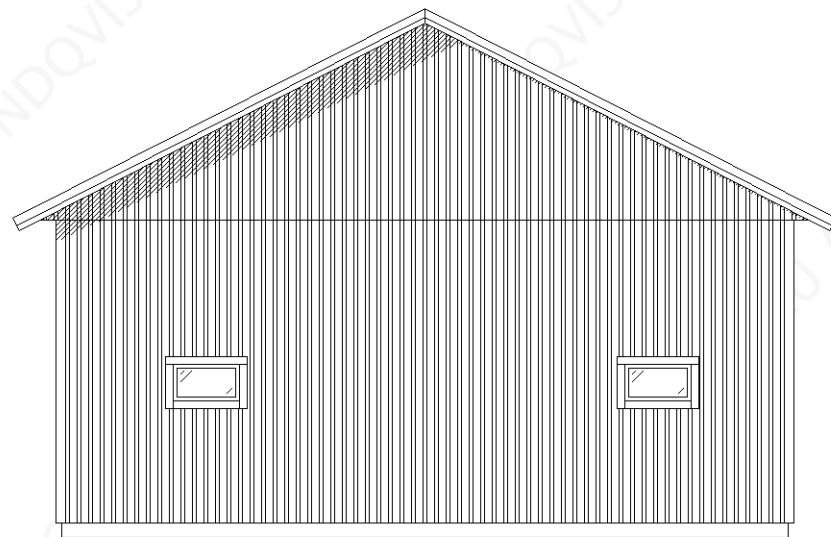

FASAD MOT

MOD. 9614440-27 FASAD		
RIT.	DATUM 2020-11-03	SKALA 1:100
lundqvist		

FASAD MOT

MOD. 9614440-27 FASAD		
RIT.	DATUM 2020-11-03	SKALA 1:100
lundqvist		

FASAD MOT

MOD. 9614440-27 FASAD		
RIT.	DATUM 2020-11-03	SKALA 1:100
lundqvist		

FASAD MOT

MOD. 9614440-27 FASAD		
RIT.	DATUM 2020-11-03	SKALA 1:100
lundqvist		

MOD. 9614440-27 SEKTION		
RIT.	DATUM 2020-11-03	SKALA 1:100
lundqvist		

OBS! Grundmått 9600 x 14400 mm

MOD. 9614440-27 PLAN		
RIT.	DATUM 2020-11-03	SKALA 1:100
lundqvist		