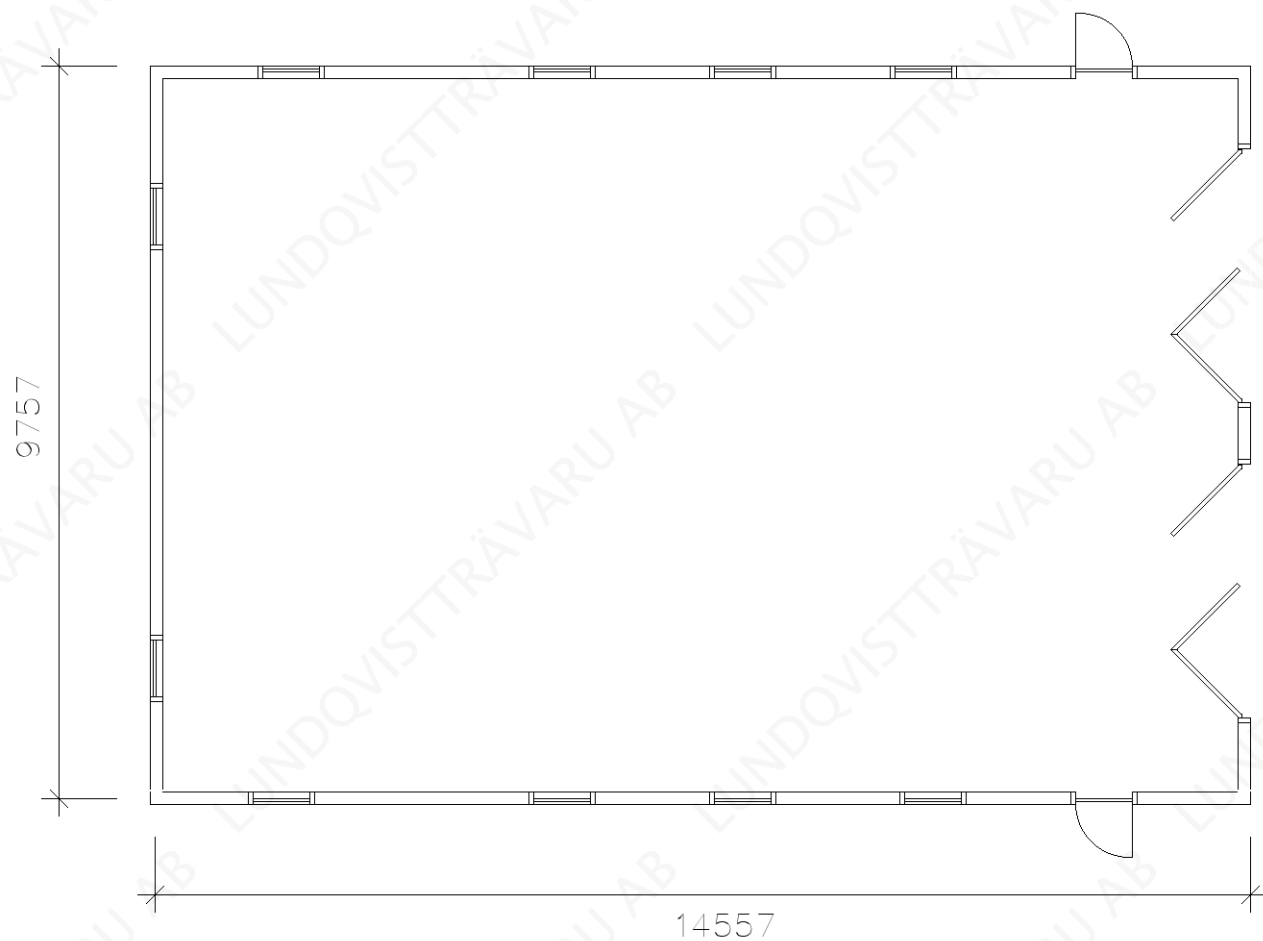

FASAD MOT

MOD. 9614440-27 FASAD		
RIT.	DATUM 2020-11-03	SKALA 1:100
lundqvist		

FASAD MOT

MOD. 9614440-27 FASAD		
RIT.	DATUM 2020-11-03	SKALA 1:100
lundqvist		

FASAD MOT

MOD. 9614440-27 FASAD		
RIT.	DATUM 2020-11-03	SKALA 1:100
lundqvist		

FASAD MOT

MOD. 9614440-27 FASAD		
RIT.	DATUM 2020-11-03	SKALA 1:100
lundqvist		

MOD. 9614440-27 SEKTION		
RIT.	DATUM 2020-11-03	SKALA 1:100
lundqvist		

OBS! Grundmått 9600 x 14400 mm

MOD. 9614440-27 PLAN		
RIT.	DATUM 2020-11-03	SKALA 1:100
lundqvist		