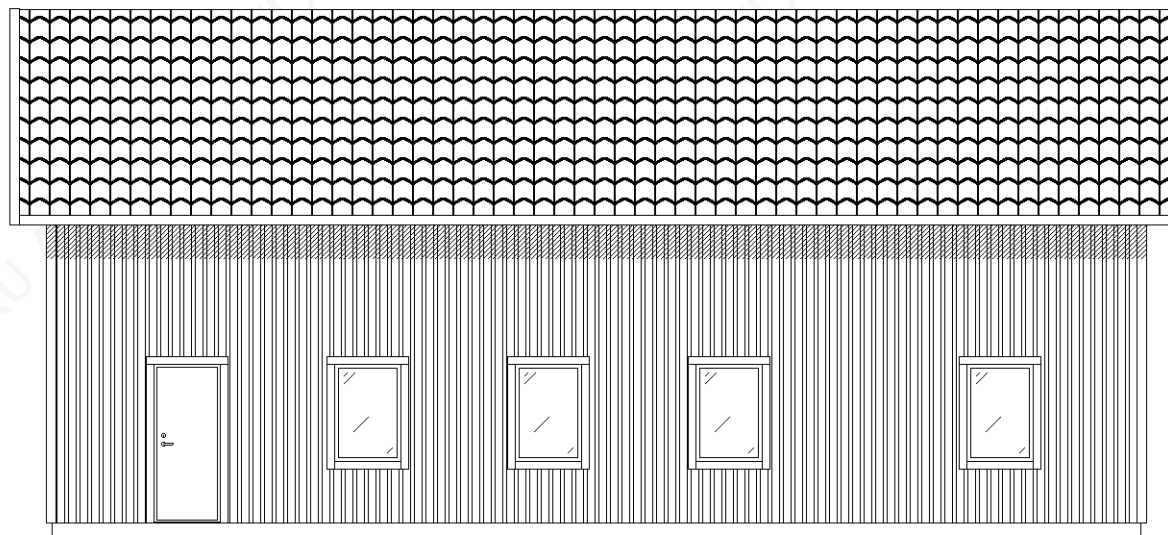

FASAD MOT

MOD. 9614440-27 FASAD		
RIT.	DATUM 2020-11-03	SKALA 1:100
lundqvist		

FASAD MOT

MOD. 9614440-27 FASAD		
RIT.	DATUM 2020-11-03	SKALA 1:100
lundqvist		

FASAD MOT

MOD. 9614440-27 FASAD		
RIT.	DATUM 2020-11-03	SKALA 1:100
lundqvist		

FASAD MOT

MOD. 9614440-27 FASAD		
RIT.	DATUM 2020-11-03	SKALA 1:100
lundqvist		

MOD. 9614440-27 SEKTION		
RIT.	DATUM 2020-11-03	SKALA 1:100
lundqvist		

OBS! Grundmått 9600 x 14400 mm

MOD. 9614440-27 PLAN		
RIT.	DATUM 2020-11-03	SKALA 1:100
lundqvist		