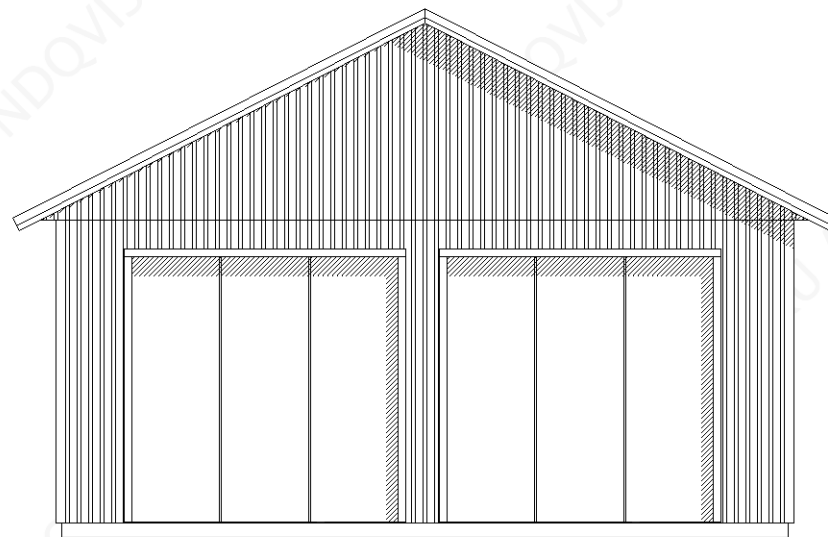

FASAD MOT

MOD. 9614440-27 FASAD		
RIT.	DATUM 2020-11-03	SKALA 1:100
lundqvist		

FASAD MOT

MOD. 9614440-27 FASAD		
RIT.	DATUM 2020-11-03	SKALA 1:100
lundqvist		

FASAD MOT

MOD. 9614440-27 FASAD		
RIT.	DATUM 2020-11-03	SKALA 1:100
lundqvist		

FASAD MOT

MOD. 9614440-27 FASAD		
RIT.	DATUM 2020-11-03	SKALA 1:100
lundqvist		

MOD. 9614440-27 SEKTION		
RIT.	DATUM 2020-11-03	SKALA 1:100
lundqvist		

OBS! Grundmått 9600 x 14400 mm

MOD. 9614440-27 PLAN		
RIT.	DATUM 2020-11-03	SKALA 1:100
lundqvist		